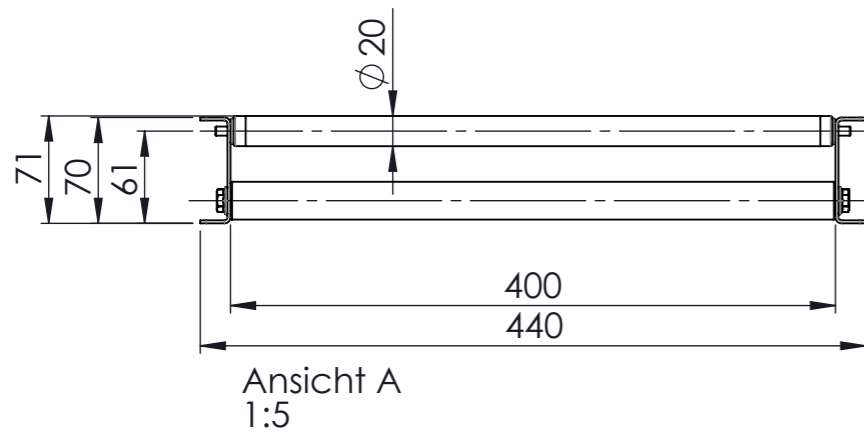

Nur zur Information  
wird bei Änderung nicht berücksichtigt

Artikelnummer <b>0051456</b>		Gewicht 22.49kg	Erstellt von U.Beckhein.	Erstellt am 11.12.2019	Version A-01			
		Beschreibung KLEINROLLENBAHN KRB-400-025-1500-STI-20						
		Zchngs-Nr./Ident-Nr.						
Ind.	Änderung	Name	Datum	0051456_KRB-400-025-1500-STI-20	Ausgabe 22.06.2020	Maßst. 1:2	Format A3	Blatt 1/1