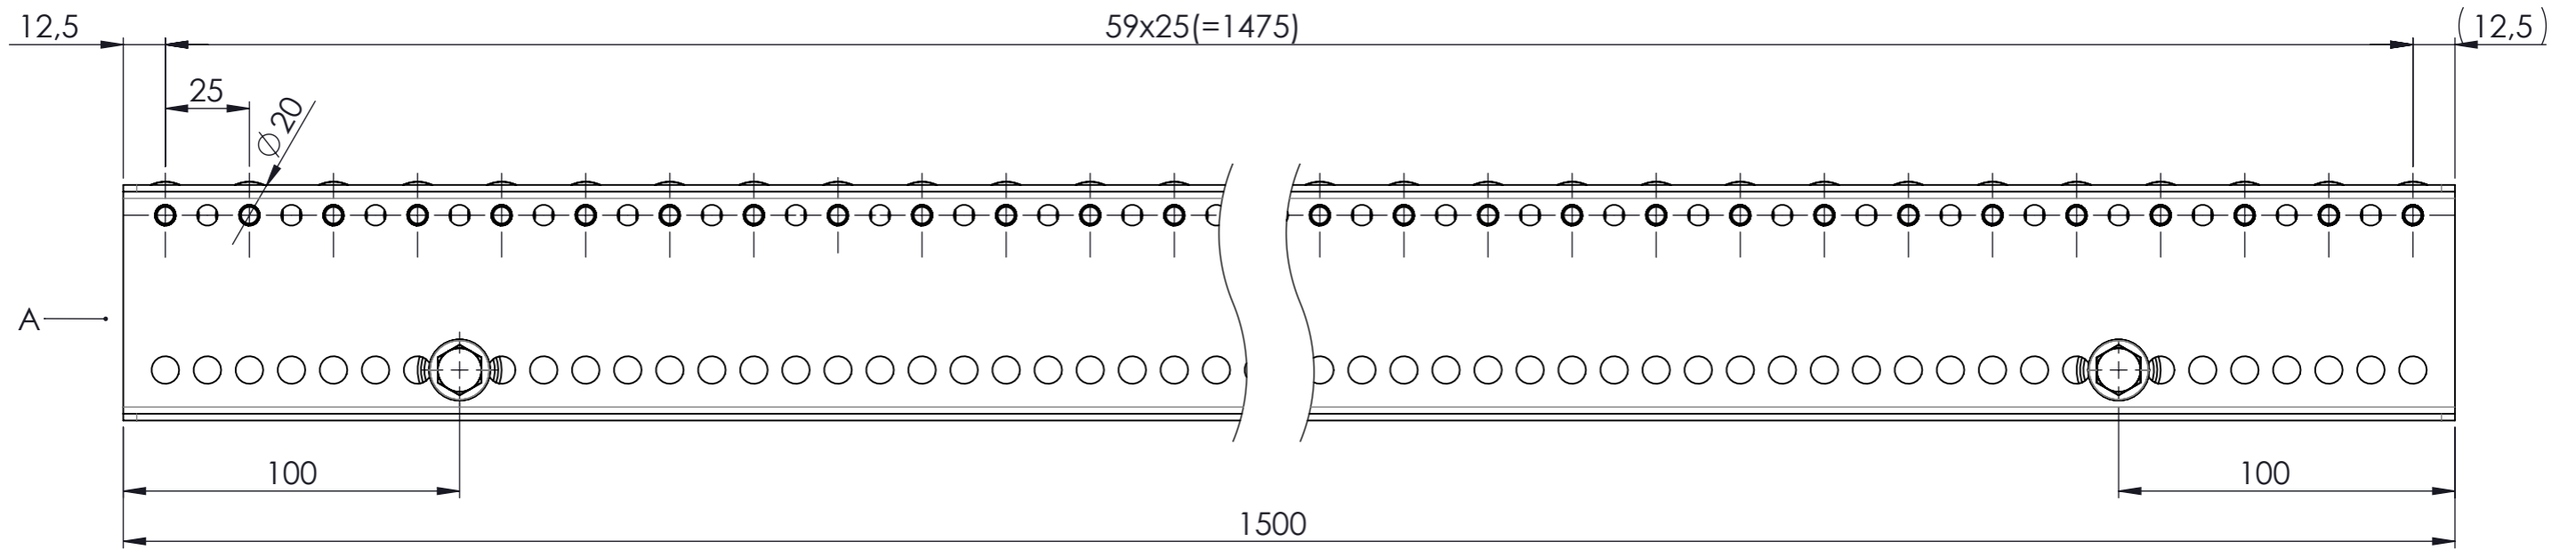

Nur zur Information  
wird bei Änderung nicht berücksichtigt

Artikelnummer <b>0051456</b>		Gewicht 22.49kg	Erstellt von U.Beckhein.	Erstellt am 11.12.2019	Version A-01			
		Beschreibung KLEINROLLENBAHN KRB-400-025-1500-STI-20						
		Zchngs-Nr./Ident-Nr.						
Ind.	Änderung	Name	Datum	0051456_KRB-400-025-1500-STI-20	Ausgabe 22.06.2020	Maßst. 1:2	Format A3	Blatt 1/1