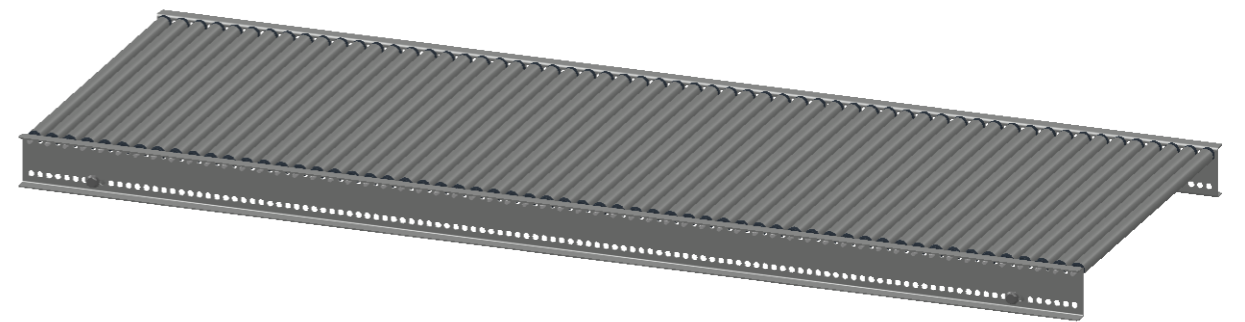

Nur zur Information  
wird bei Änderung nicht berücksichtigt

Artikelnummer <b>0051456</b>		Gewicht 22.49kg	Erstellt von U.Beckhein.	Erstellt am 11.12.2019	Version A-01			
		Beschreibung KLEINROLLENBAHN KRB-400-025-1500-STI-20						
		Zchngs-Nr./Ident-Nr.						
Ind.	Änderung	Name	Datum	0051456_KRB-400-025-1500-STI-20	Ausgabe 22.06.2020	Maßst. 1:2	Format A3	Blatt 1/1