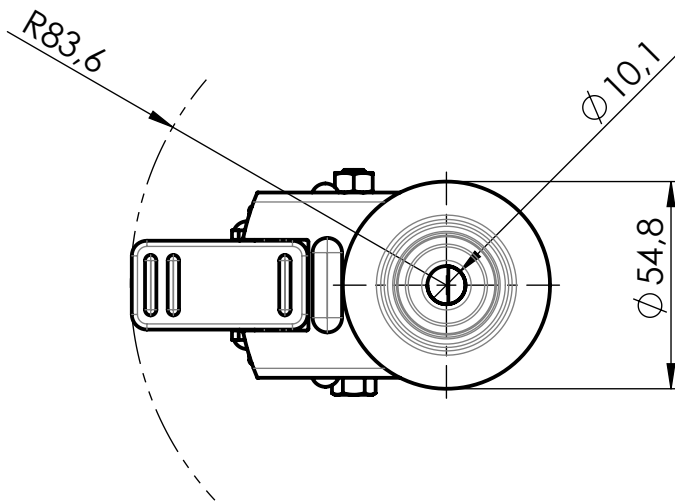

Nur zur Information
wird bei Änderung nicht berücksichtigt

Artikelnummer		Gewicht		Erstellt von		Erstellt am		Version	
0050846				S.Born-Görke		30.01.2020		A-01	
		Beschreibung		 MOVE ON ALL LEVELS TORWEGGE Gruppe // Oldermanns Hof 6 // 33719 Bielefeld					
		Lenkrolle L-BL-D-PBAV-050-K-1-DSN- schwarz				Ausgabe		Maßst.	
Zchngs-Nr./Ident-Nr.		0050846_L-BL-PZAV-050-K-1-DSN-schwarz		25.09.2020		1:2		A4 1/1	
Ind.	Änderung	Name	Datum						