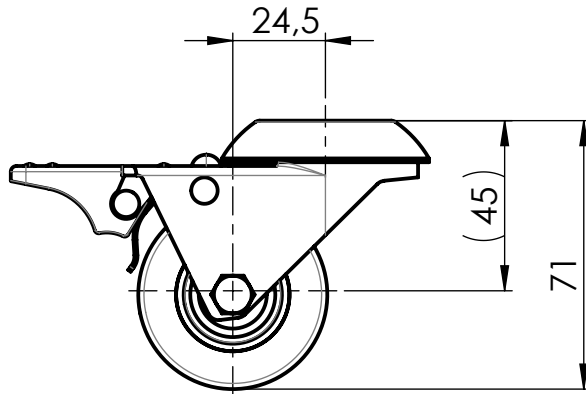

Nur zur Information
wird bei Änderung nicht berücksichtigt

Artikelnummer		Gewicht		Erstellt von		Erstellt am		Version	
0050846				S.Born-Görke		30.01.2020		A-01	
		Beschreibung		 MOVE ON ALL LEVELS TORWEGGE Gruppe // Oldermanns Hof 6 // 33719 Bielefeld					
		Lenkrolle L-BL-D-PBAV-050-K-1-DSN- schwarz				Ausgabe		Maßst.	
Zchngs-Nr./Ident-Nr.		0050846_L-BL-PZAV-050-K-1-DSN-schwarz		25.09.2020		1:2		A4 1/1	
Ind.	Änderung	Name	Datum						