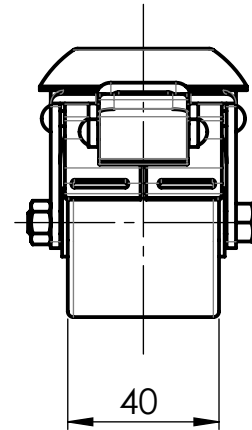

Nur zur Information
wird bei Änderung nicht berücksichtigt

Artikelnummer		Gewicht		Erstellt von		Erstellt am		Version	
0050846				S.Born-Görke		30.01.2020		A-01	
		Beschreibung		 MOVE ON ALL LEVELS TORWEGGE Gruppe // Oldermanns Hof 6 // 33719 Bielefeld					
		Lenkrolle L-BL-D-PBAV-050-K-1-DSN- schwarz				Ausgabe		Maßst.	
Zchngs-Nr./Ident-Nr.		0050846_L-BL-PZAV-050-K-1-DSN-schwarz		25.09.2020		1:2		A4 1/1	
Ind.	Änderung	Name	Datum						