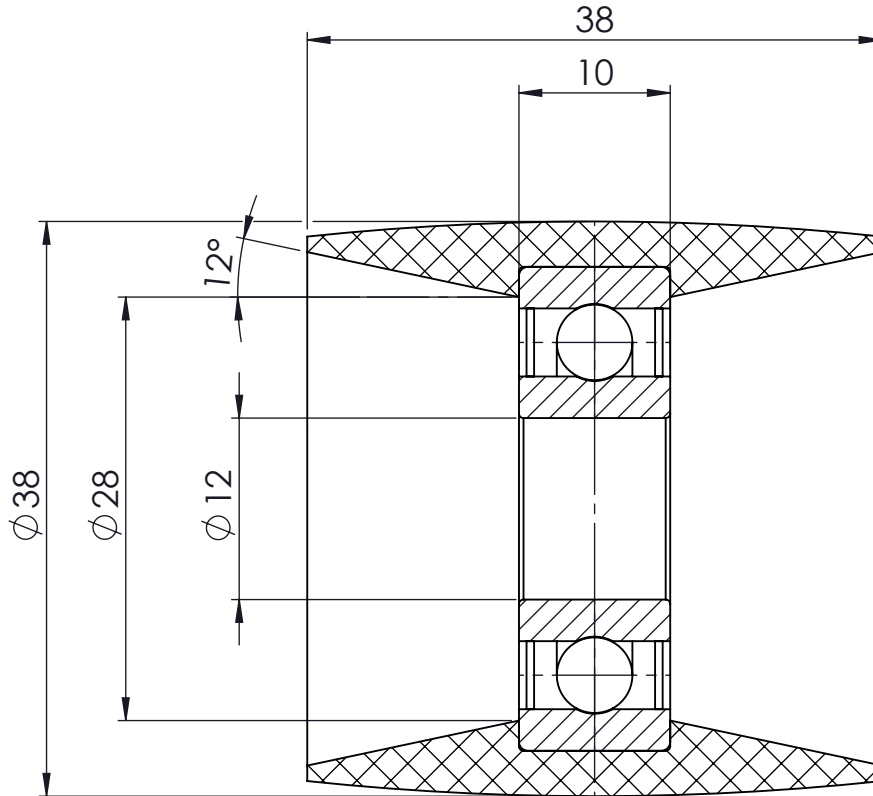

Nur zur Information
wird bei Änderung nicht berücksichtigt

Tragfähigkeit: 80 kg

Artikelnummer		0025215		Erstellt von		Erstellt am		Version	
				Brinkmann		20.04.2009		A	
Beschreibung				 MOVE ON ALL LEVELS <small>TORWEGGE Gruppe // Oldermanns Hof 6 // 33719 Bielefeld</small>					
Rolle FPRO-038-38-10-K12									
Zchngs-Nr./Ident-Nr.				Ausgabe		Maßst.		Format Blatt	
Ind.	Änderung	Name	Datum	0025215_FPRO-038-38-10-K12		08.06.2018 2:1		A4 1/1	