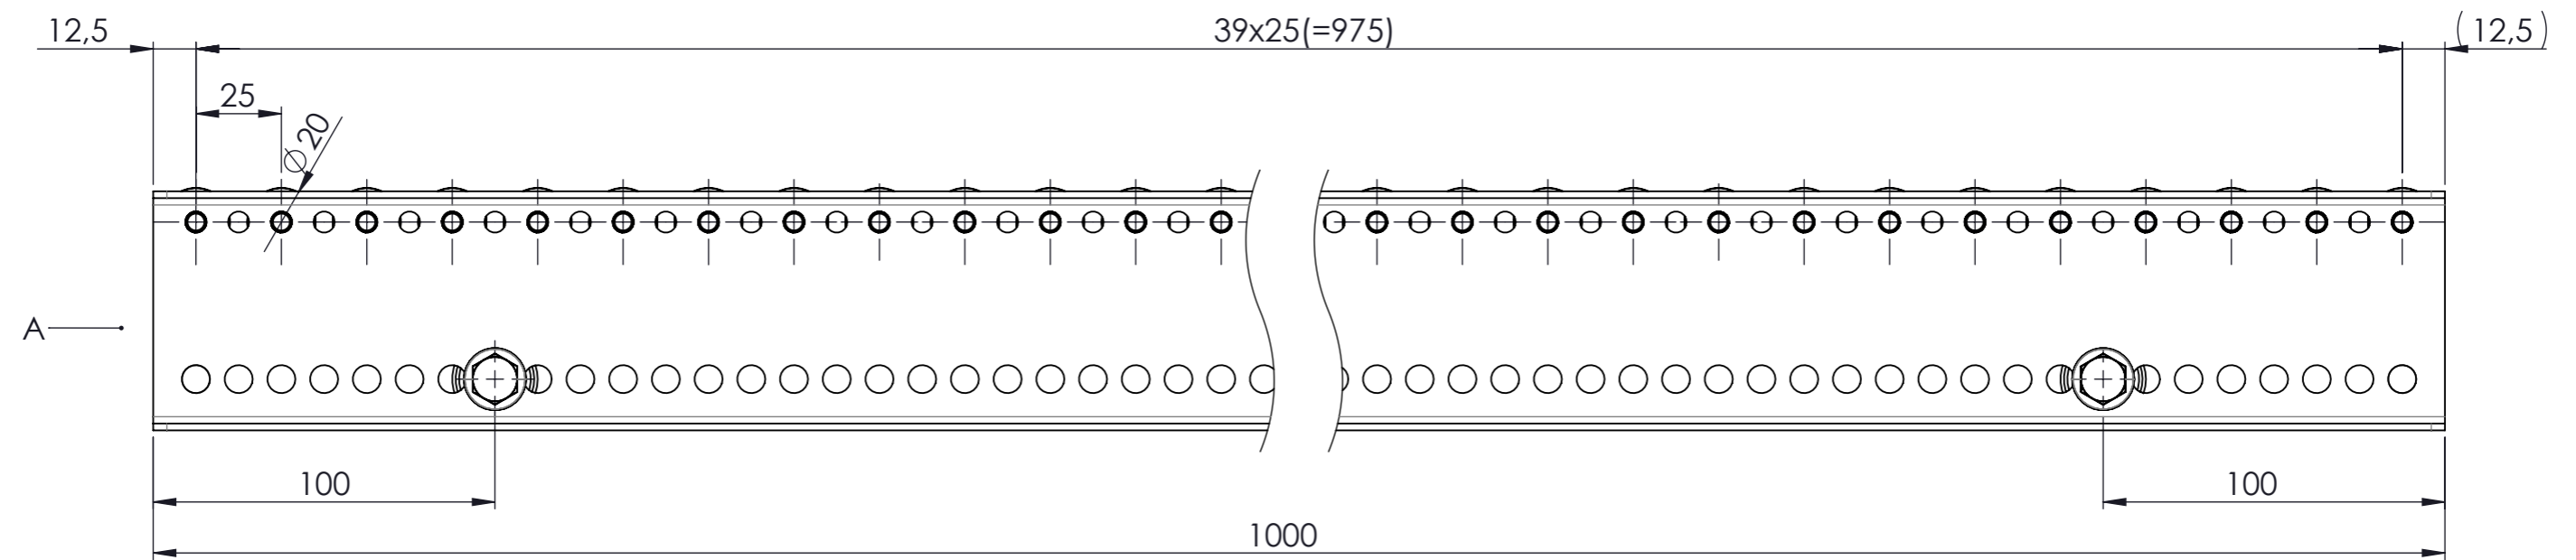

Nur zur Information  
wird bei Änderung nicht berücksichtigt

Ansicht A  
1:5

Artikelnummer 0051460		Gewicht 18.36kg	Erstellt von U.Beckhein.	Erstellt am 11.12.2019	Version A-01
		Beschreibung KLEINROLLENBAHN KRB-500-025-1000-STI-20		 MOVE ON ALL LEVELS TORWEGGE Gruppe // Oldermanns Hof 6 // 33719 Bielefeld	
		Zchngs-Nr./Ident-Nr. 0051460_KRB-500-025-1000-STI-20			
Ind.	Änderung	Name	Datum	Ausgabe 18.06.2020	Maßst. Format Blatt 1:2 A3 1/1