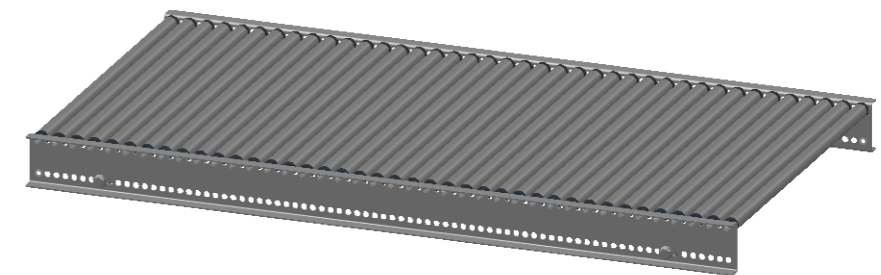

Nur zur Information  
wird bei Änderung nicht berücksichtigt

Ansicht A  
1:5

Artikelnummer 0051460		Gewicht 18.36kg	Erstellt von U.Beckhein.	Erstellt am 11.12.2019	Version A-01
		Beschreibung KLEINROLLENBAHN KRB-500-025-1000-STI-20		 MOVE ON ALL LEVELS TORWEGGE Gruppe // Oldermanns Hof 6 // 33719 Bielefeld	
		Zchngs-Nr./Ident-Nr. 0051460_KRB-500-025-1000-STI-20			
Ind.	Änderung	Name	Datum	Ausgabe 18.06.2020	Maßst. Format Blatt 1:2 A3 1/1