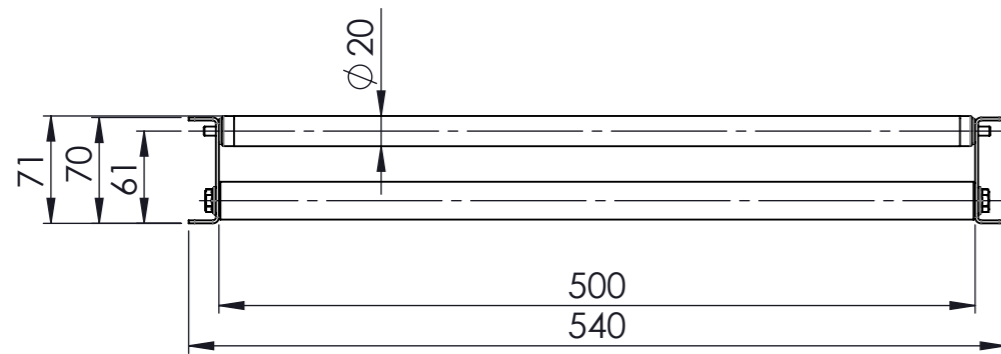

Nur zur Information  
wird bei Änderung nicht berücksichtigt

Ansicht A  
1:5

Artikelnummer 0051460		Gewicht 18.36kg	Erstellt von U.Beckhein.	Erstellt am 11.12.2019	Version A-01
		Beschreibung KLEINROLLENBAHN KRB-500-025-1000-STI-20		 MOVE ON ALL LEVELS TORWEGGE Gruppe // Oldermanns Hof 6 // 33719 Bielefeld	
		Zchngs-Nr./Ident-Nr. 0051460_KRB-500-025-1000-STI-20			
Ind.	Änderung	Name	Datum	Ausgabe 18.06.2020	Maßst. Format Blatt 1:2 A3 1/1