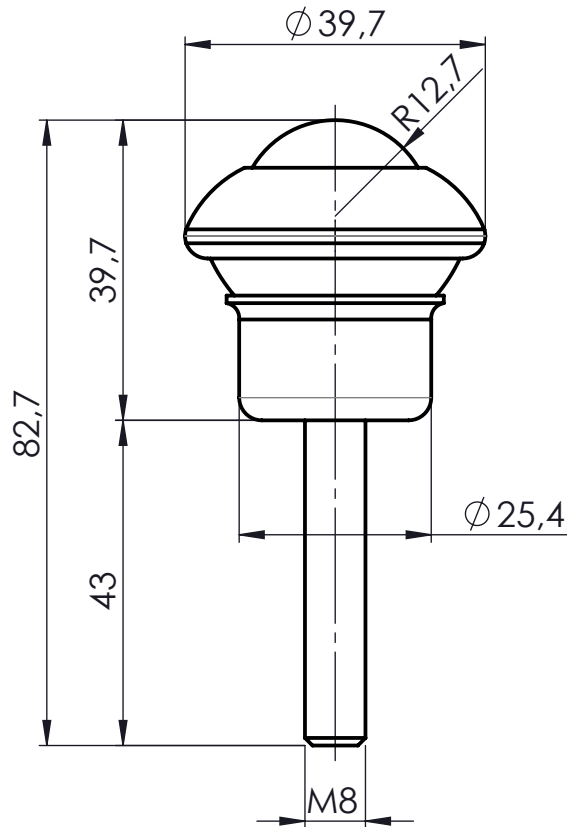

Nur zur Information  
wird bei Änderung nicht berücksichtigt

Artikelnummer		Gewicht		Erstellt von		Erstellt am		Version	
0014736		0,15 kg		U.Beckhein.		17.11.2020		A-01	
		Beschreibung				 MOVE ON ALL LEVELS TORWEGGE Gruppe // Oldermanns Hof 6 // 33719 Bielefeld			
		Kugelrolle 0014736_KR-G-25							
		Zchns-Nr./Ident-Nr.		Ausgabe		Maßst.		Format Blatt	
Ind.		Änderung		Name		Datum		0014736_KR-G-25	
						08.02.2021		1:1 A4 1/1	