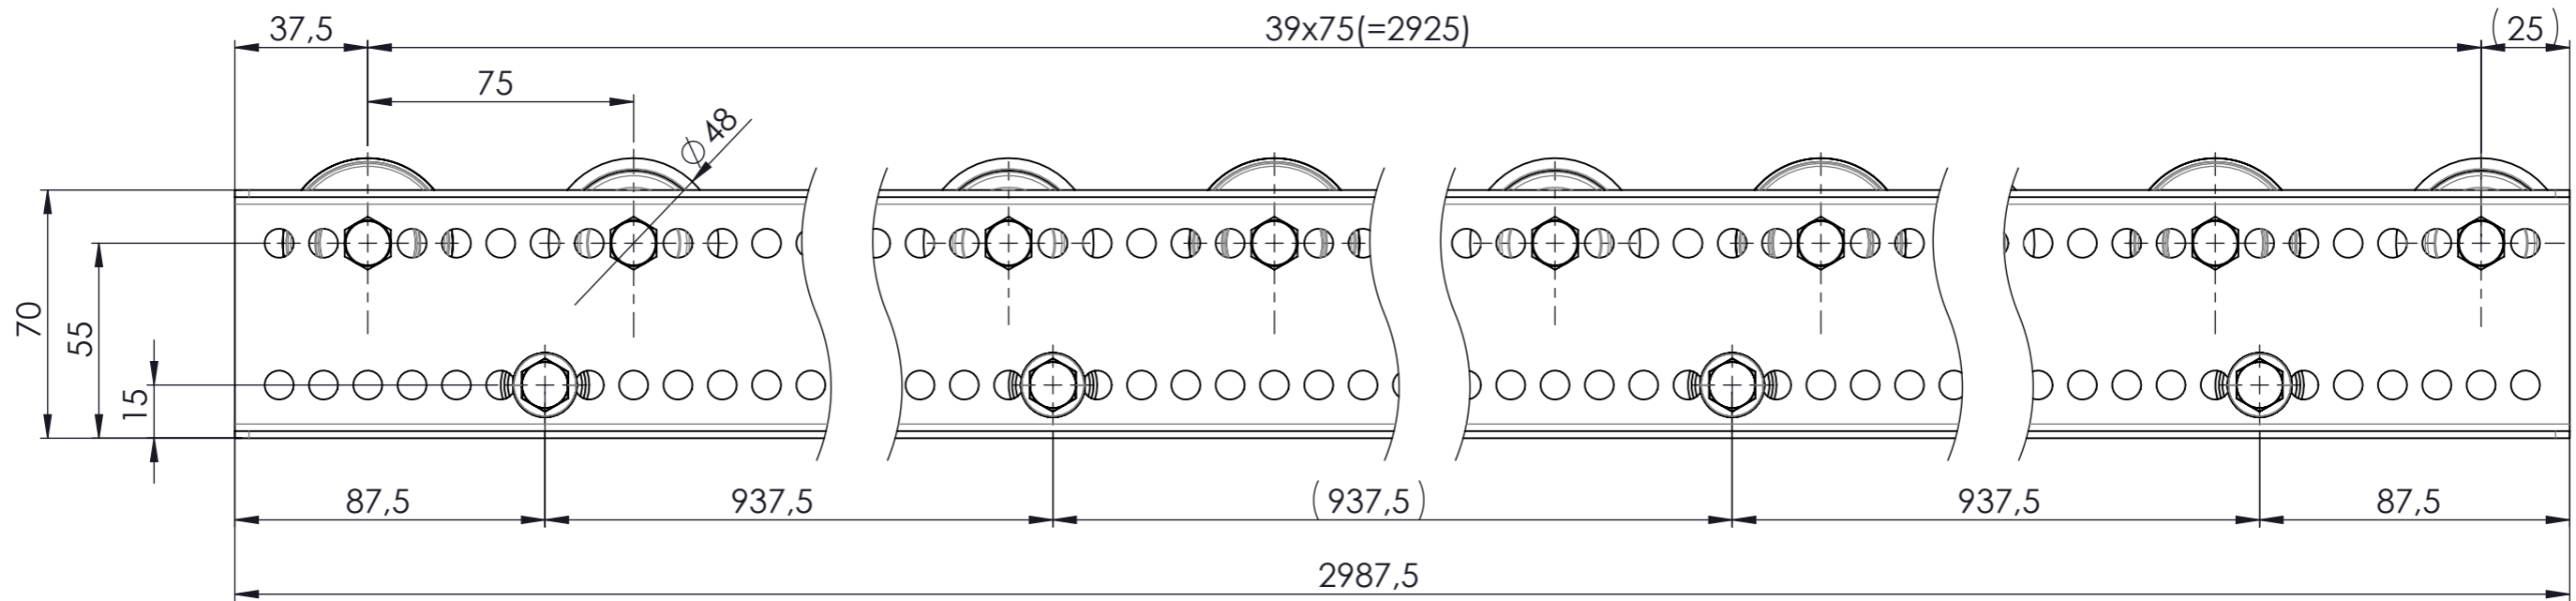

Nur zur Information
wird bei Änderung nicht berücksichtigt

1:10

Artikelnummer 0052434		Gewicht 19.53kg	Erstellt von Beck.-Zi.	Erstellt am 04.03.2020	Version A-02
B	L war 3000	Beckh.-Zi.	12.03.2021	Beschreibung Röllchenbahn RCB-300-075-3000-STI-48	
Zchngs-Nr./Ident-Nr. 0052434_RCB-300-075-3000-STI-48				Ausgabe 17.03.2021	Maßst. 1:2
Ind.	Änderung	Name	Datum	Format A3	Blatt 1/1