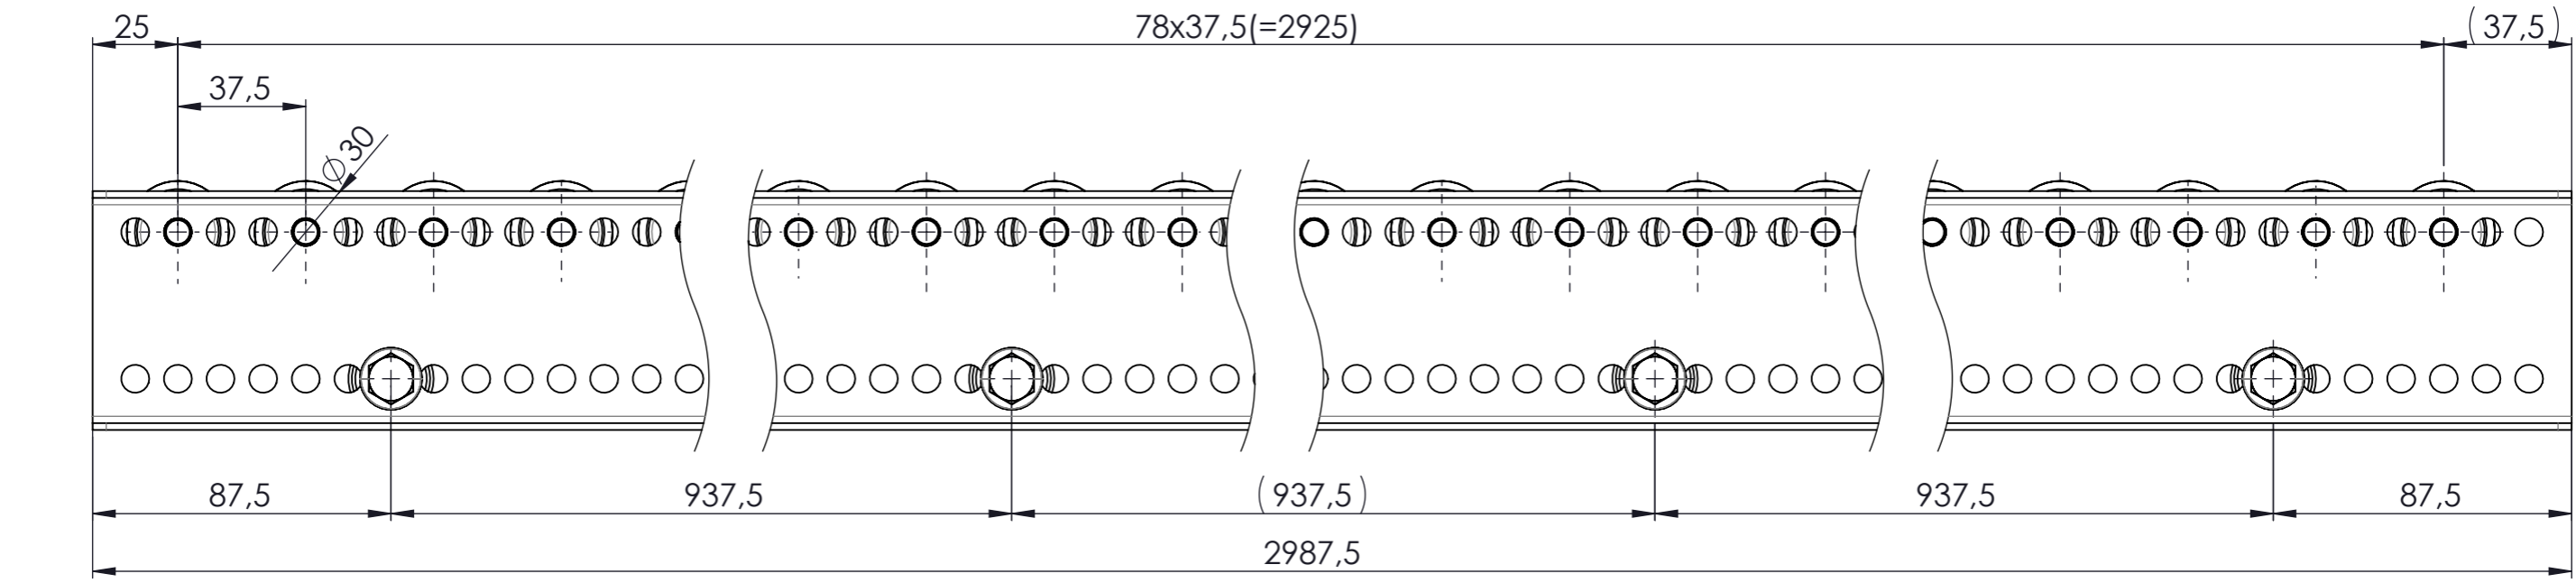

Nur zur Information
wird bei Änderung nicht berücksichtigt

Artikelnummer		0051473		Gewicht	36.76kg	Erstellt von	U.Beckhein.	Erstellt am	13.12.2019	Version	B-01
B	L war 3000	U.Beckhein.	19.05.2021	Beschreibung		KLEINROLLENBAHN		KRB-300-037-3000-STI-30		 MOVE ON ALL LEVELS TORWEGGE Gruppe // Oldermanns Hof 6 // 33719 Bielefeld	
Zchngs-Nr./Ident-Nr.		0051473_KRB-300-037-3000-STI-30		Ausgabe	07.09.2021	Maßst.	1:2	Format	A3	Blatt	1/1
Ind.	Änderung	Name	Datum								