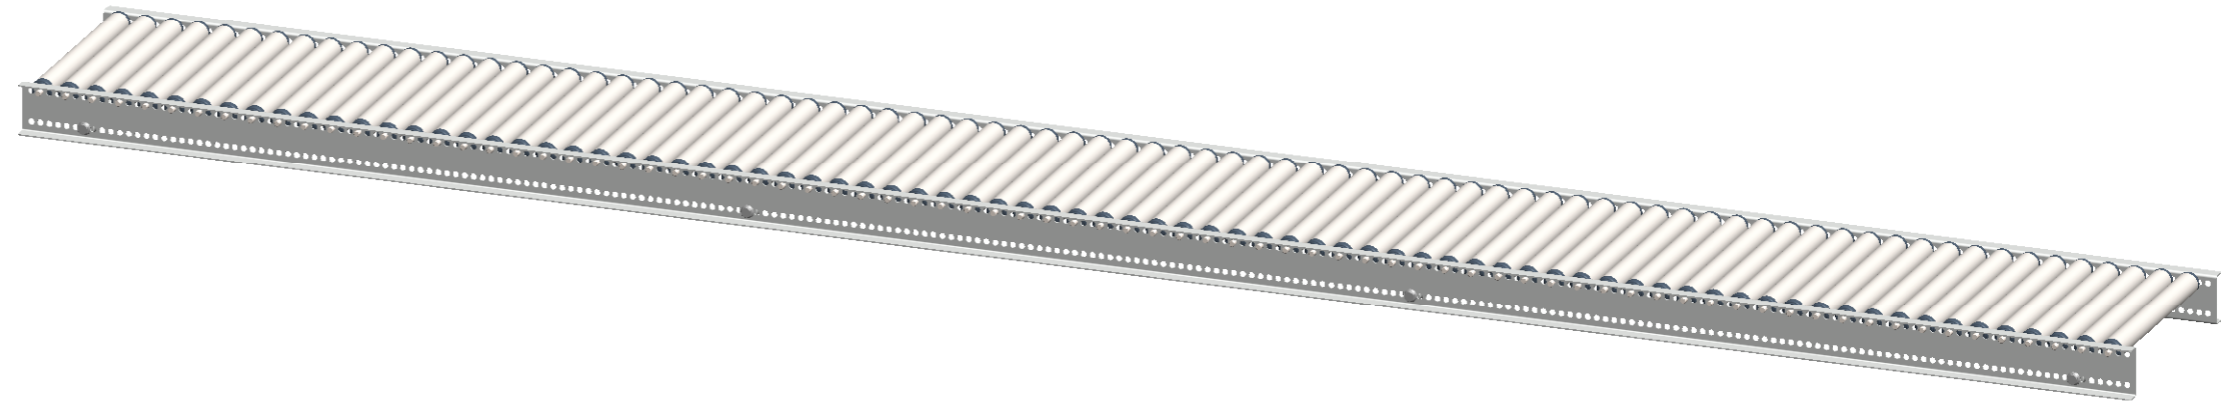

Nur zur Information
wird bei Änderung nicht berücksichtigt

Artikelnummer		0051473		Gewicht	36.76kg	Erstellt von	U.Beckhein.	Erstellt am	13.12.2019	Version	B-01
B	L war 3000	U.Beckhein.	19.05.2021	Beschreibung		KLEINROLLENBAHN		KRB-300-037-3000-STI-30		 MOVE ON ALL LEVELS TORWEGGE Gruppe // Oldermanns Hof 6 // 33719 Bielefeld	
Zchngs-Nr./Ident-Nr.		0051473_KRB-300-037-3000-STI-30		Ausgabe	07.09.2021	Maßst.	1:2	Format	A3	Blatt	1/1
Ind.	Änderung	Name	Datum								