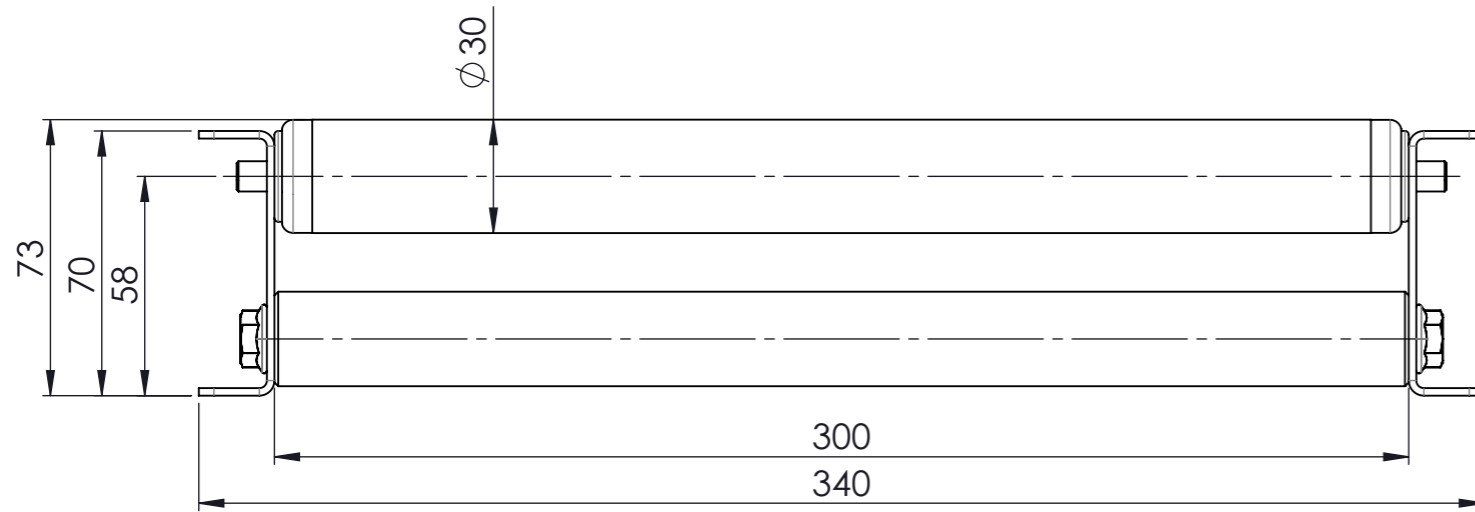

Nur zur Information
wird bei Änderung nicht berücksichtigt

Artikelnummer		0051473		Gewicht	36.76kg	Erstellt von	U.Beckhein.	Erstellt am	13.12.2019	Version	B-01
B	L war 3000	U.Beckhein.	19.05.2021	Beschreibung		KLEINROLLENBAHN		KRB-300-037-3000-STI-30		 MOVE ON ALL LEVELS TORWEGGE Gruppe // Oldermanns Hof 6 // 33719 Bielefeld	
Zchngs-Nr./Ident-Nr.		0051473_KRB-300-037-3000-STI-30		Ausgabe	07.09.2021	Maßst.	1:2	Format	A3	Blatt	1/1
Ind.	Änderung	Name	Datum								