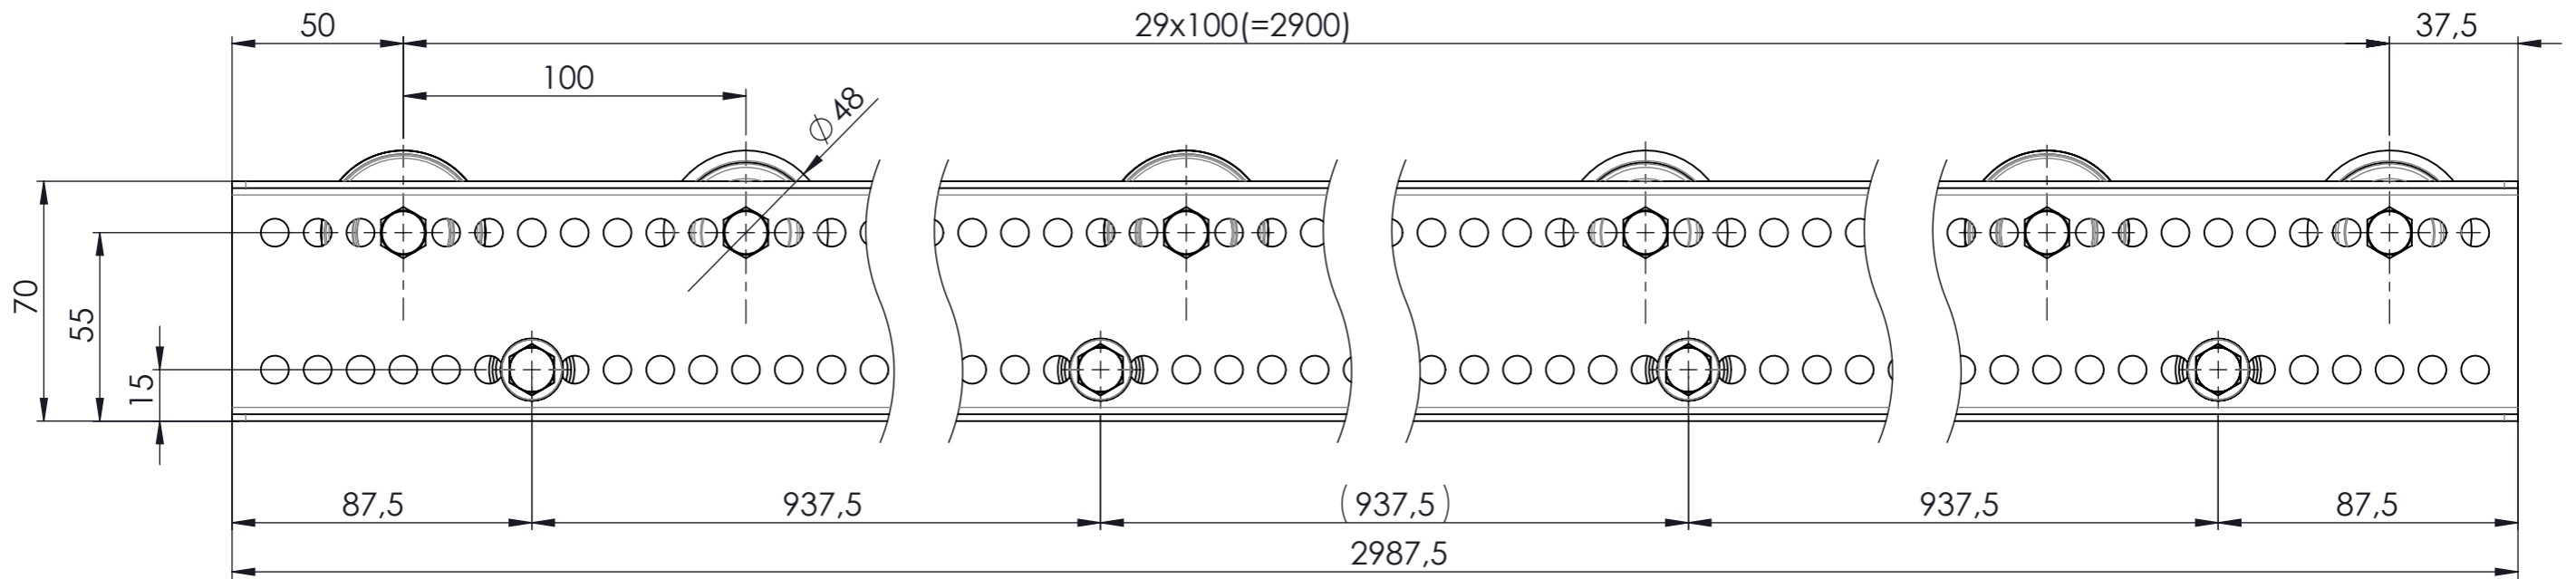

Nur zur Information
wird bei Änderung nicht berücksichtigt

1:10

Artikelnummer 0052439		Gewicht 17.33kg		Erstellt von Beck.-Zi.		Erstellt am 04.03.2020		Version A-02	
B	L war 3000	Beckh.-Zi.	11.03.2021	Beschreibung Röllchenbahn RCB-300-100-3000-STI-48					
Zchngs-Nr./Ident-Nr. 0052439_RCB-300-100-3000-STI-48				Ausgabe 17.03.2021		Maßst. 1:2		Format Blatt A3 1/1	
Ind.	Änderung	Name	Datum						