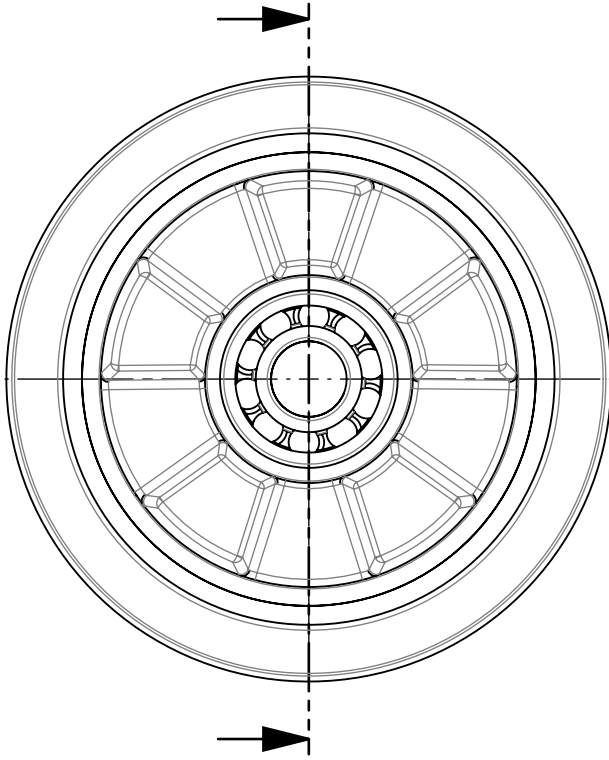

Nur zur Information
wird bei Änderung nicht berücksichtigt

Artikelnummer 0027771		Gewicht 1,19 kg	Erstellt von S.Born-Görke	Erstellt am 21.11.2017	Version .09		
		Beschreibung Rad EGA-160-50-60-K20-Grau					
		Zchngs-Nr./Ident-Nr. 0027771_EGA-160-50-60-K20-Grau					
Ind.	Änderung	Name	Datum	Ausgabe 12.07.2018	Maßst. 1:2	Format A4	Blatt 1/1