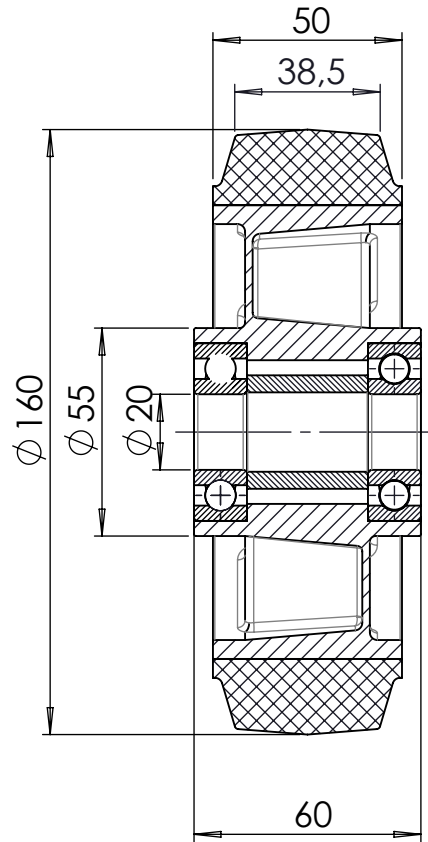

Nur zur Information
wird bei Änderung nicht berücksichtigt

Artikelnummer 0027771		Gewicht 1,19 kg	Erstellt von S.Born-Görke	Erstellt am 21.11.2017	Version .09		
		Beschreibung Rad EGA-160-50-60-K20-Grau					
		Zchngs-Nr./Ident-Nr. 0027771_EGA-160-50-60-K20-Grau					
Ind.	Änderung	Name	Datum	Ausgabe 12.07.2018	Maßst. 1:2	Format A4	Blatt 1/1