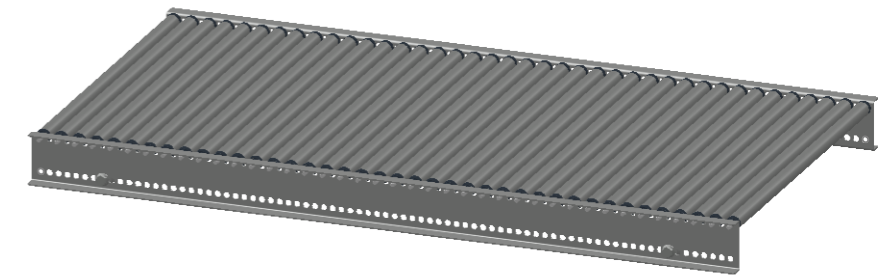

Ansicht A
1:5

Artikelnummer 0051455		Gewicht 15.37kg	Erstellt von U.Beckhein.	Erstellt am 11.12.2019	Version A-01			
		Beschreibung KLEINROLLENBAHN KRB-400-025-1000-STI-20						
		Zchngs-Nr./Ident-Nr.						
Ind.	Änderung	Name	Datum	0051455_KRB-400-025-1000-STI-20	Ausgabe 18.06.2020	Maßst. 1:2	Format A3	Blatt 1/1