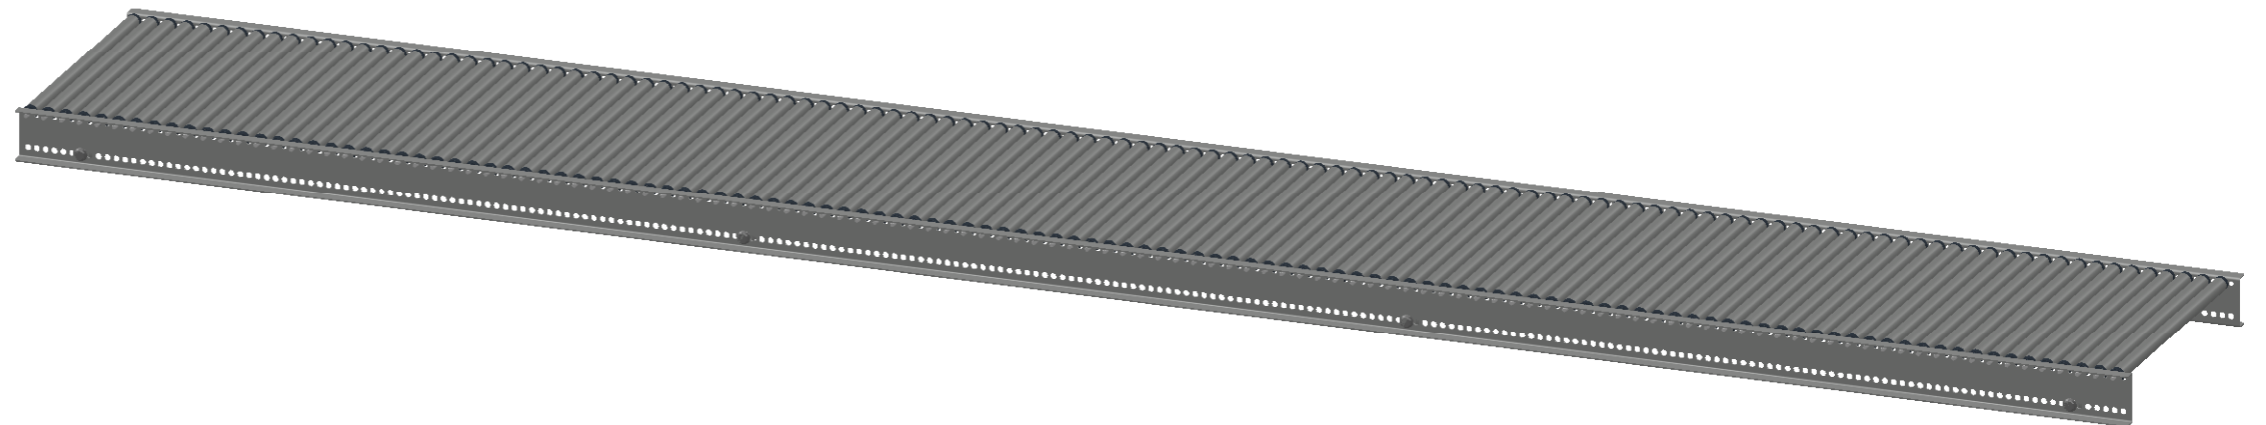

Ansicht A
1:5

Artikelnummer		0051458		Gewicht	44.67kg	Erstellt von	U.Beckhein.	Erstellt am	11.12.2019	Version	B
B	L war 3000	U.Beckhein.	12.05.2021	Beschreibung		KLEINROLLENBAHN		KRB-400-025-3000-STI-20		 MOVE ON ALL LEVELS TORWEGGE Gruppe // Oldermanns Hof 6 // 33719 Bielefeld	
Zchngs-Nr./Ident-Nr.		0051458_KRB-400-025-3000-STI-20		Ausgabe	12.05.2021	Maßst.	1:2	Format	A3	Blatt	1/1
Ind.	Änderung	Name	Datum								