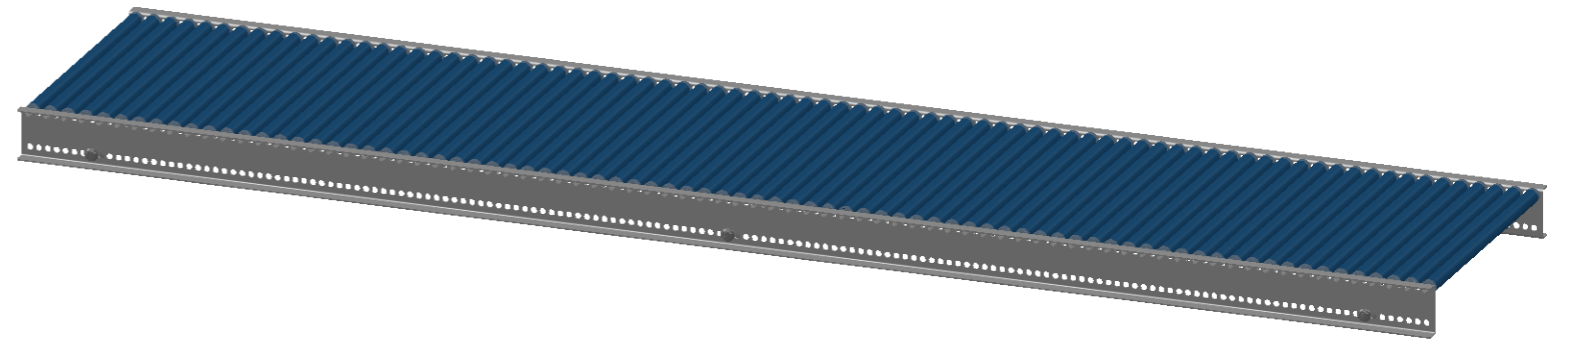

Artikelnummer 0051405		Gewicht	Erstellt von Beckh.-Zi.	Erstellt am 11.05.2020	Version B
		Beschreibung KLEINROLLENBAHN KRB-400-025-2000-KU-20		 MOVE ON ALL LEVELS TORWEGGE Gruppe // Oldermanns Hof 6 // 33719 Bielefeld	
		Zchngs-Nr./Ident-Nr.			
Ind.	Änderung	Name	Datum	0051405-KRB-400-025-2000-KU-20	Ausgabe 10.06.2020 Maßst. 1:2 Format A3 Blatt 1/1