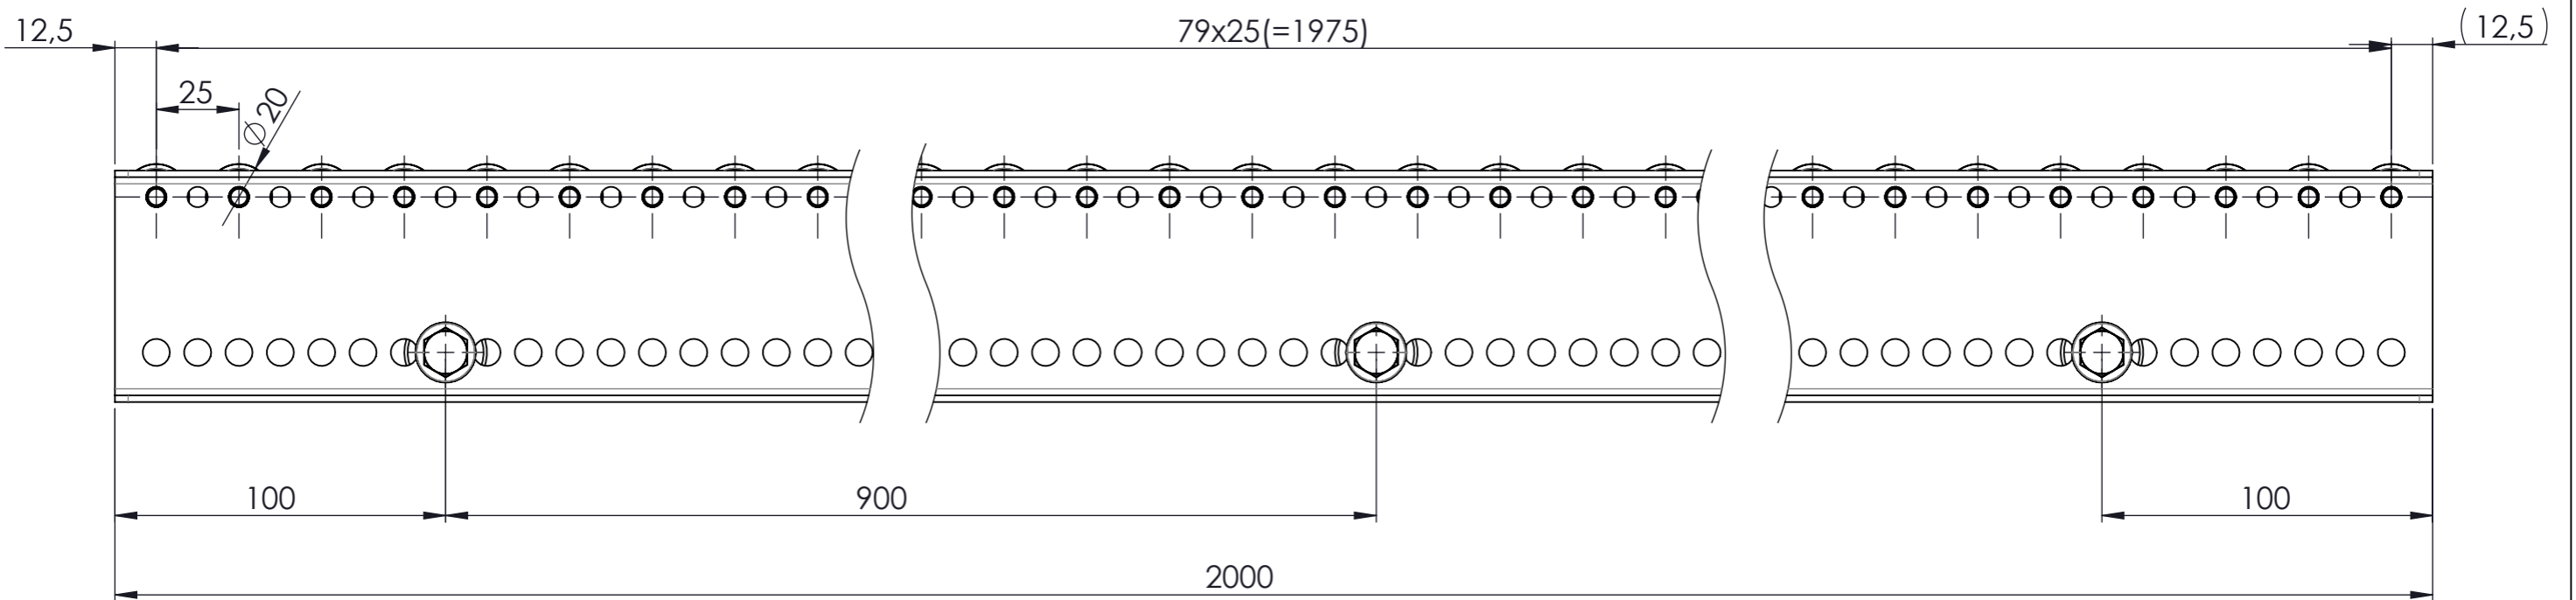

Artikelnummer 0051405		Gewicht	Erstellt von Beckh.-Zi.	Erstellt am 11.05.2020	Version B
		Beschreibung KLEINROLLENBAHN KRB-400-025-2000-KU-20		 MOVE ON ALL LEVELS TORWEGGE Gruppe // Oldermanns Hof 6 // 33719 Bielefeld	
		Zchngs-Nr./Ident-Nr.			
Ind.	Änderung	Name	Datum	0051405-KRB-400-025-2000-KU-20	Ausgabe 10.06.2020 Maßst. 1:2 Format A3 Blatt 1/1