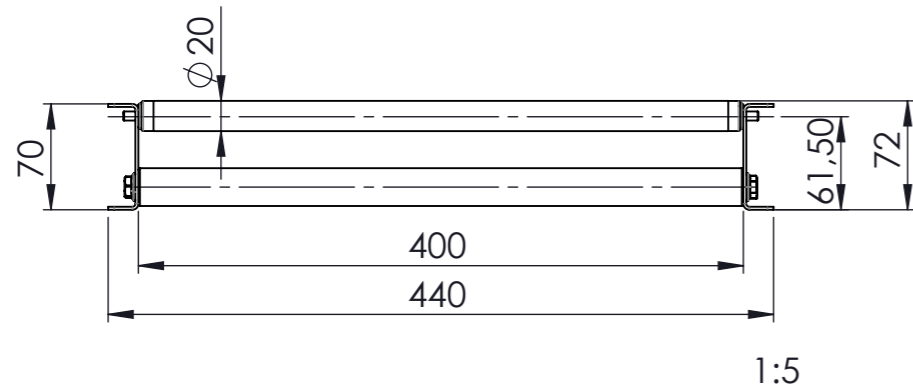

Artikelnummer 0051405		Gewicht	Erstellt von Beckh.-Zi.	Erstellt am 11.05.2020	Version B
		Beschreibung KLEINROLLENBAHN KRB-400-025-2000-KU-20		 MOVE ON ALL LEVELS TORWEGGE Gruppe // Oldermanns Hof 6 // 33719 Bielefeld	
		Zchngs-Nr./Ident-Nr.			
Ind.	Änderung	Name	Datum	0051405-KRB-400-025-2000-KU-20	Ausgabe 10.06.2020 Maßst. 1:2 Format A3 Blatt 1/1