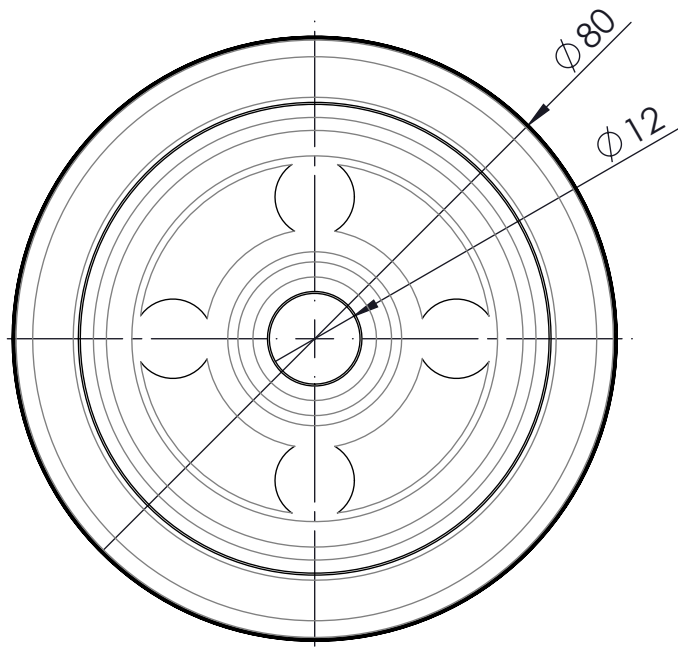

Artikelnummer				Gewicht		Erstellt von		Erstellt am		Version
0013141				0,242 kg		S.Born-Görke		11.05.2022		A-01
				Beschreibung						
				Rad SGS-080-25-40-R12-grau						
				Zchngs-Nr./Ident-Nr.		Ausgabe		Maßst.	Format	Blatt
Ind.	Änderung	Name	Datum	0013141_SGS-080-25-40-R12-grau		11.05.2022		1:1	A4	1/1