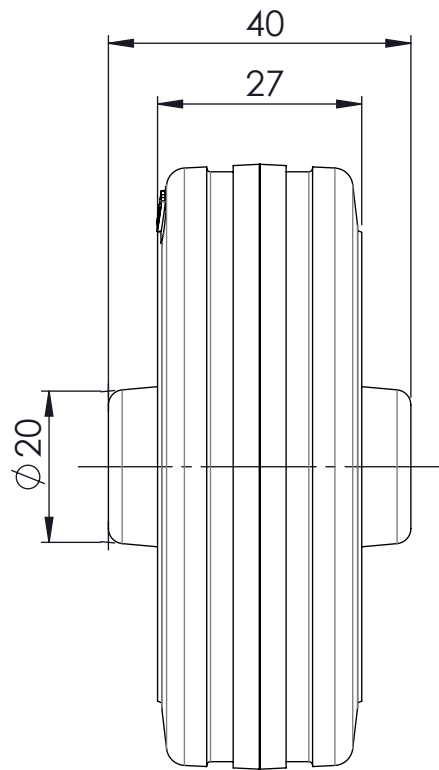

Artikelnummer				Gewicht		Erstellt von		Erstellt am		Version
0013141				0,242 kg		S.Born-Görke		11.05.2022		A-01
				Beschreibung						
				Rad SGS-080-25-40-R12-grau						
				Zchngs-Nr./Ident-Nr.		Ausgabe		Maßst.	Format	Blatt
Ind.	Änderung	Name	Datum	0013141_SGS-080-25-40-R12-grau		11.05.2022		1:1	A4	1/1