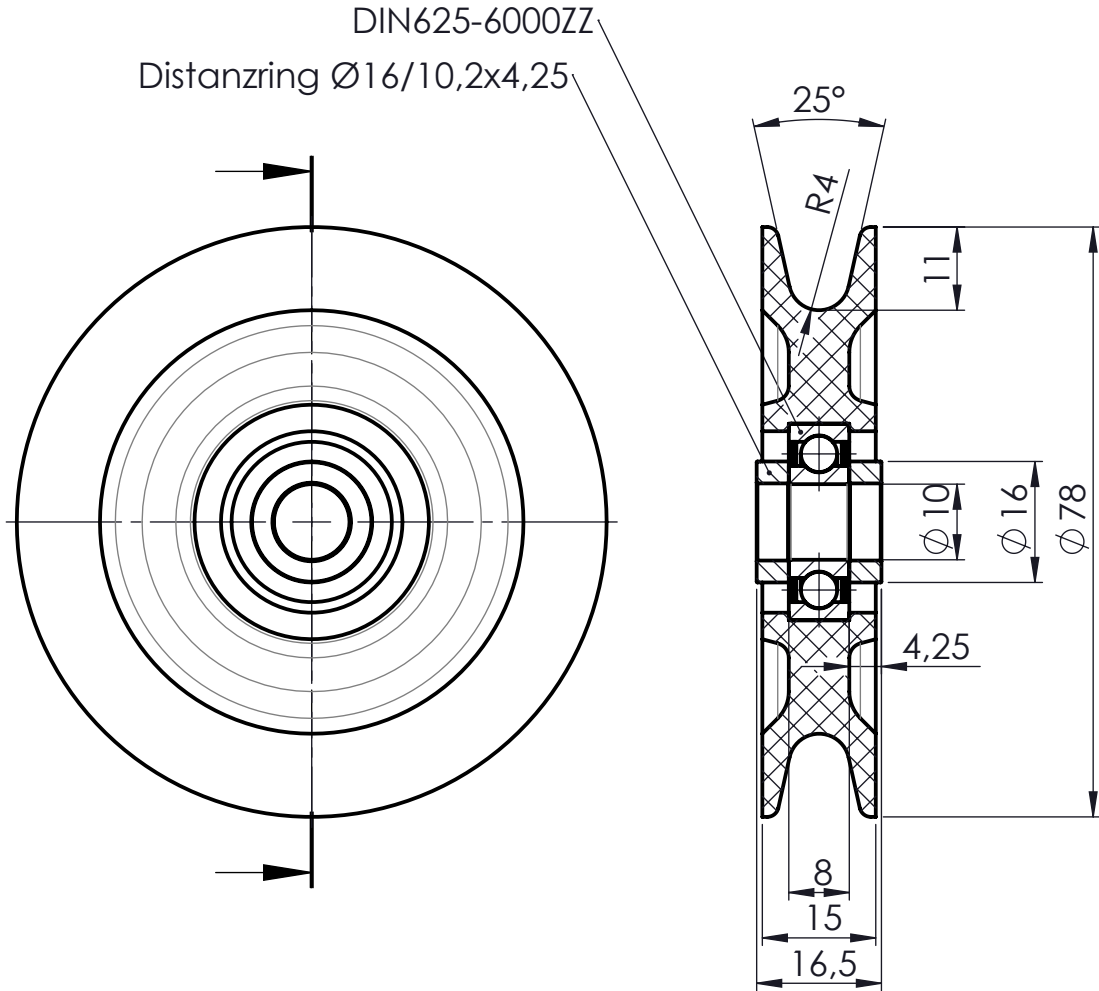

Nur zur Information
wird bei Änderung nicht berücksichtigt

Artikelnummer		Gewicht		Erstellt von		Erstellt am		Version	
0023795		0,06 kg		U.Beckhein.		05.12.2018		A-01	
		Beschreibung				 MOVE ON ALL LEVELS TORWEGGE Gruppe // Oldermanns Hof 6 // 33719 Bielefeld			
		Seilrolle SEK-078-1							
		Zchngs-Nr./Ident-Nr.		Ausgabe		Maßst.		Format Blatt	
Ind.		Änderung		Name		Datum		0023795_SEK-078-1	
						05.12.2018		1:1 A4 1/1	