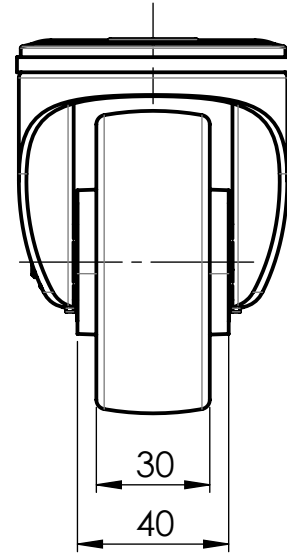

Nur zur Information  
wird bei Änderung nicht berücksichtigt

Artikelnummer		Gewicht		Erstellt von		Erstellt am		Version	
0049147				S.Born-Görke		07.10.2019		A-01	
		Beschreibung		 MOVE ON ALL LEVELS TORWEGGE Gruppe // Oldermanns Hof 6 // 33719 Bielefeld					
		Lenkrolle L-BM-PUBA-080-K-1-schwarz				Ausgabe		Maßst.	
Zchngs-Nr./Ident-Nr.		Ind.		Änderung		Name		Datum	
0049147_L-BM-PUBA-080-K-1-schwarz									
		07.10.2019		1:2		A4		1/1	