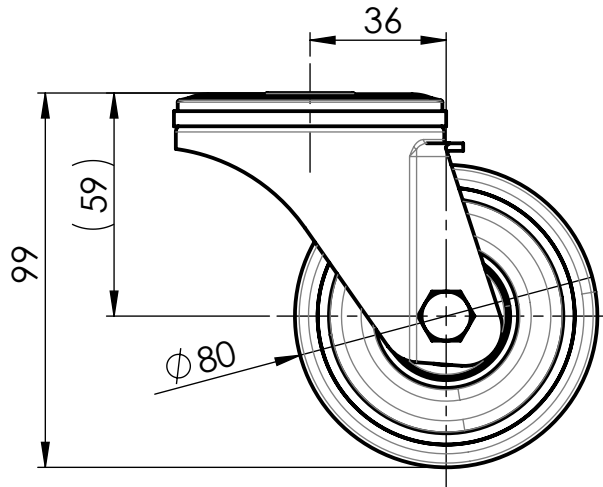

Nur zur Information  
wird bei Änderung nicht berücksichtigt

Artikelnummer		Gewicht		Erstellt von		Erstellt am		Version	
0049147				S.Born-Görke		07.10.2019		A-01	
		Beschreibung		 MOVE ON ALL LEVELS TORWEGGE Gruppe // Oldermanns Hof 6 // 33719 Bielefeld					
		Lenkrolle L-BM-PUBA-080-K-1-schwarz				Ausgabe		Maßst.	
Zchngs-Nr./Ident-Nr.		Ind.		Änderung		Name		Datum	
0049147_L-BM-PUBA-080-K-1-schwarz									
		07.10.2019		1:2		A4		1/1	