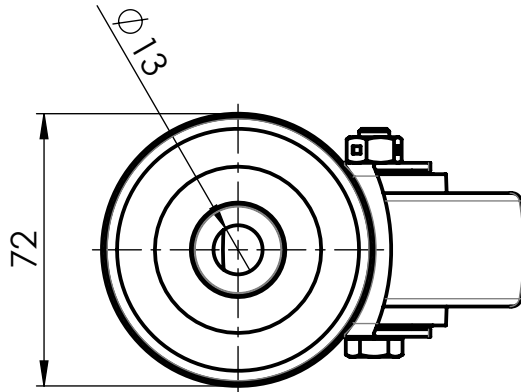

Nur zur Information  
wird bei Änderung nicht berücksichtigt

Artikelnummer		Gewicht		Erstellt von		Erstellt am		Version	
0049147				S.Born-Görke		07.10.2019		A-01	
		Beschreibung		 MOVE ON ALL LEVELS TORWEGGE Gruppe // Oldermanns Hof 6 // 33719 Bielefeld					
		Lenkrolle L-BM-PUBA-080-K-1-schwarz				Ausgabe		Maßst.	
Zchngs-Nr./Ident-Nr.		Ind.		Änderung		Name		Datum	
0049147_L-BM-PUBA-080-K-1-schwarz									
		07.10.2019		1:2		A4		1/1	