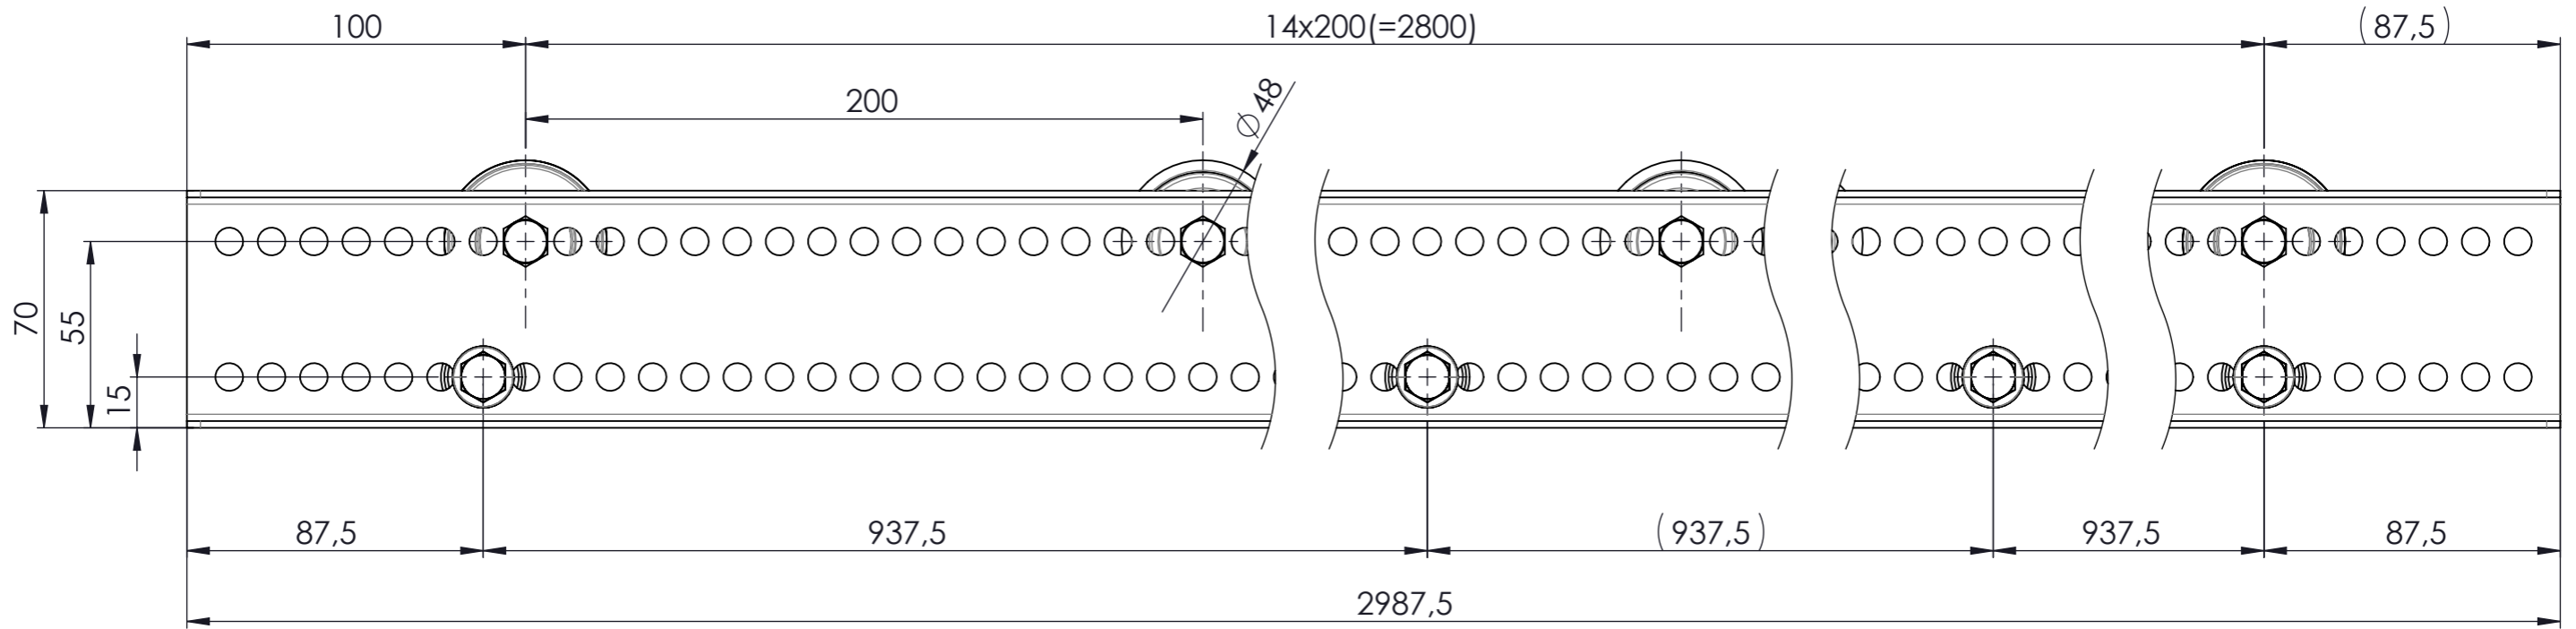

Nur zur Information
wird bei Änderung nicht berücksichtigt

1:10

Artikelnummer 0052452		Gewicht 14.02kg	Erstellt von Beck.-Zi.	Erstellt am 04.03.2020	Version A-02
B	L war 3000	Beckh.-Zi.	11.03.2021	Beschreibung Röllchenbahn RCB-300-200-3000-STI-48	
Zchngs-Nr./Ident-Nr. 0052452_RCB-300-200-3000-STI-48				Ausgabe 17.03.2021	Maßst. 1:2
Ind.	Änderung	Name	Datum	Format A3	Blatt 1/1