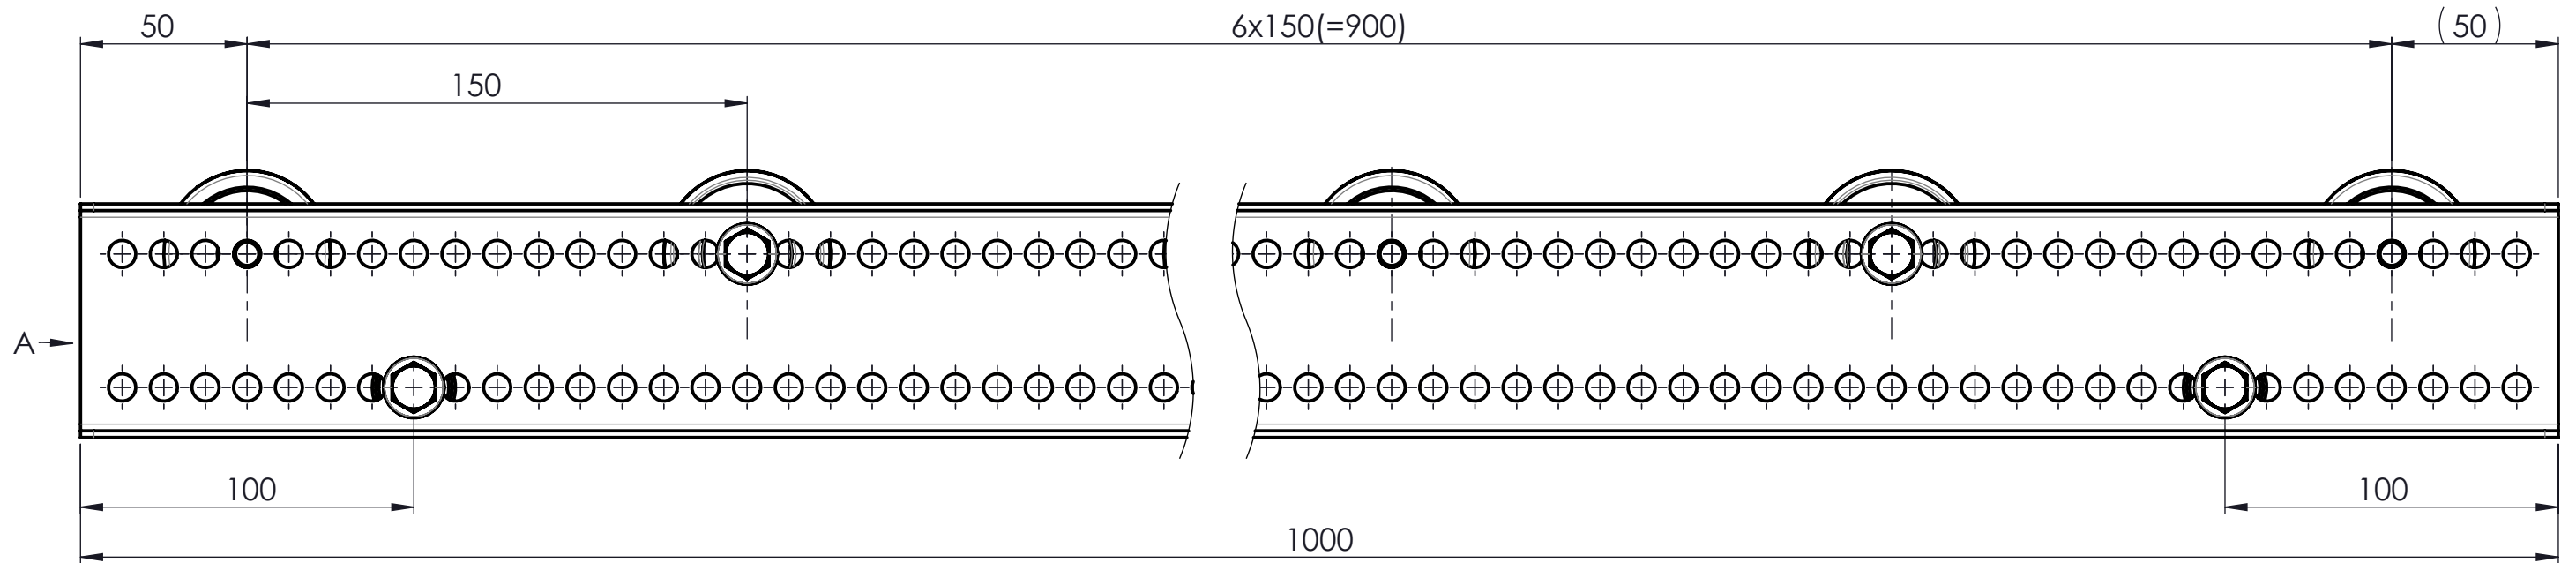

Nur zur Information  
wird bei Änderung nicht berücksichtigt

Ansicht A  
1:5

Artikelnummer		0052050		Gewicht	6.66kg	Erstellt von	U.Beckhein.	Erstellt am	03.01.2020	Version	B
B	Teilw. Tragrollen mit FAJ.Beckhein.	09.09.2021		Beschreibung		LEICHTROLLENBAHN-KUNSTSTOFFTRAGROLLE		LRB-500-150-1000-KU-50		 MOVE ON ALL LEVELS TORWEGGE Gruppe // Oldermanns Hof 6 // 33719 Bielefeld	
				Zchngs-Nr./Ident-Nr.		0052050_LRB-500-150-1000-KU-50		Ausgabe	14.09.2021		
Ind.	Änderung	Name	Datum	0052050_LRB-500-150-1000-KU-50				Format	A3	Blatt	1/1