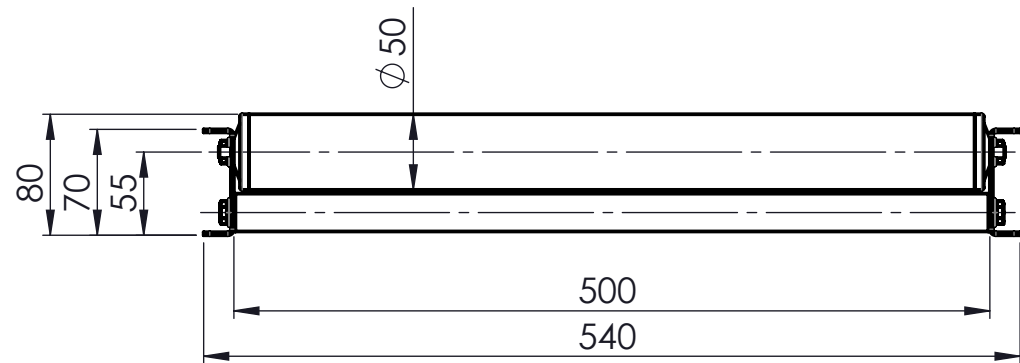

Nur zur Information  
wird bei Änderung nicht berücksichtigt

Ansicht A  
1:5

Artikelnummer		0052050		Gewicht	6.66kg	Erstellt von	U.Beckhein.	Erstellt am	03.01.2020	Version	B
B	Teilw. Tragrollen mit FAJ.Beckhein.	09.09.2021		Beschreibung		LEICHTROLLENBAHN-KUNSTSTOFFTRAGROLLE		LRB-500-150-1000-KU-50		 MOVE ON ALL LEVELS TORWEGGE Gruppe // Oldermanns Hof 6 // 33719 Bielefeld	
				Zchngs-Nr./Ident-Nr.		0052050_LRB-500-150-1000-KU-50		Ausgabe	14.09.2021		
Ind.	Änderung	Name	Datum	0052050_LRB-500-150-1000-KU-50				Format	A3	Blatt	1/1