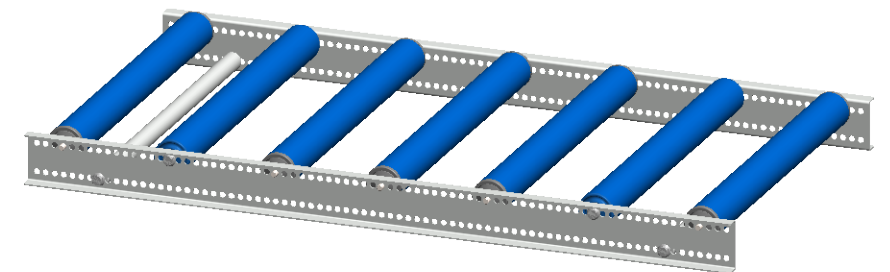

Nur zur Information  
wird bei Änderung nicht berücksichtigt

Ansicht A  
1:5

Artikelnummer		0052050		Gewicht	6.66kg	Erstellt von	U.Beckhein.	Erstellt am	03.01.2020	Version	B
B	Teilw. Tragrollen mit FAJ.Beckhein.	09.09.2021		Beschreibung		LEICHTROLLENBAHN-KUNSTSTOFFTRAGROLLE		LRB-500-150-1000-KU-50		 MOVE ON ALL LEVELS TORWEGGE Gruppe // Oldermanns Hof 6 // 33719 Bielefeld	
				Zchngs-Nr./Ident-Nr.		0052050_LRB-500-150-1000-KU-50		Ausgabe	14.09.2021		
Ind.	Änderung	Name	Datum	0052050_LRB-500-150-1000-KU-50				Format	A3	Blatt	1/1