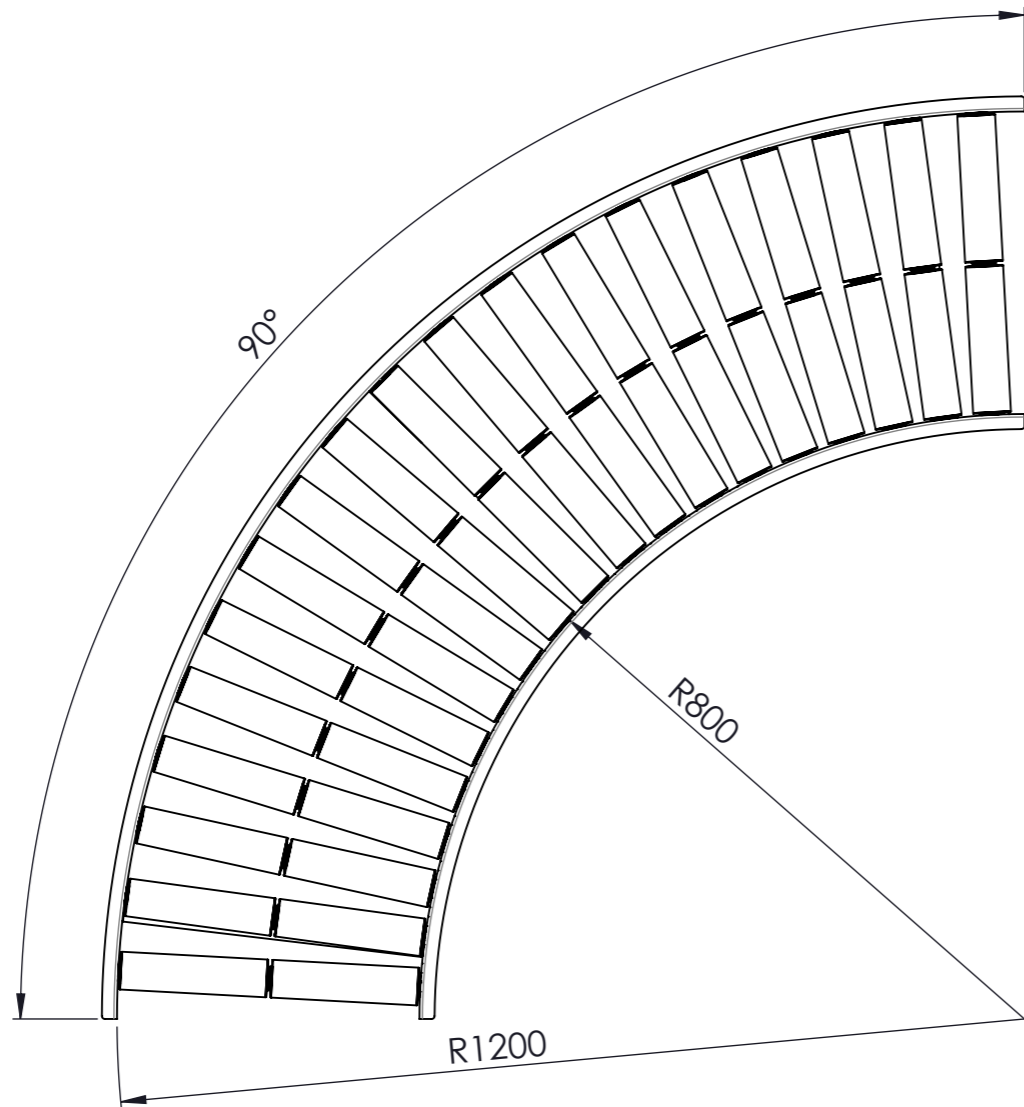

Quertraversen jeweils 100 mm von Außenkanten und mittig

Artikelnummer		Gewicht		Erstellt von		Erstellt am		Version	
0052175		22.28kg		Beckh.-Zi.		30.09.2020		A-01	
		Beschreibung							
		LEICHTROLLENBAHN-KURVE							
		LRB-400-075-90G-STI-50							
		Zchns-Nr./Ident-Nr.							
		0052175_LRB-400-075-90G-STI-50		Ausgabe		Maßst.		Format Blatt	
Ind.		Änderung		Name		Datum		01.10.2020 1:10 A3 1/1	