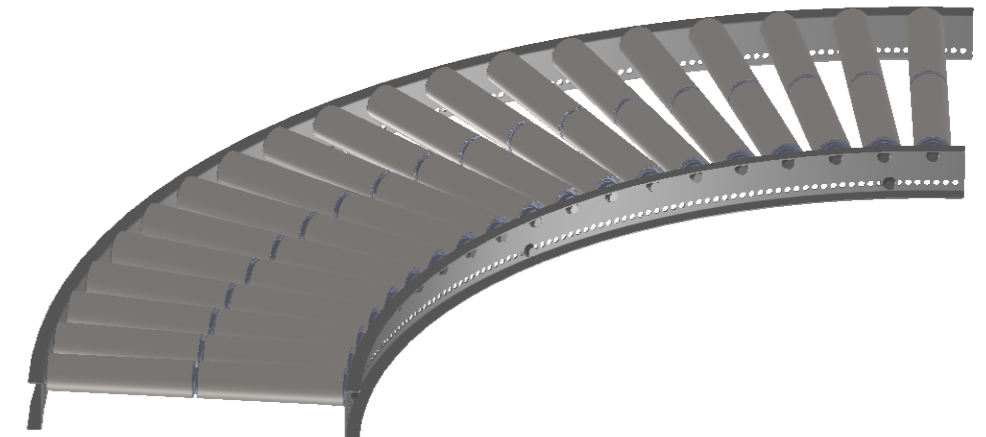

Quertraversen jeweils 100 mm von Außenkanten und mittig

Artikelnummer		Gewicht		Erstellt von		Erstellt am		Version	
0052175		22.28kg		Beckh.-Zi.		30.09.2020		A-01	
		Beschreibung							
		LEICHTROLLENBAHN-KURVE							
		LRB-400-075-90G-STI-50							
		Zchns-Nr./Ident-Nr.							
		0052175_LRB-400-075-90G-STI-50		Ausgabe		Maßst.		Format Blatt	
Ind.		Änderung		Name		Datum		01.10.2020 1:10 A3 1/1	