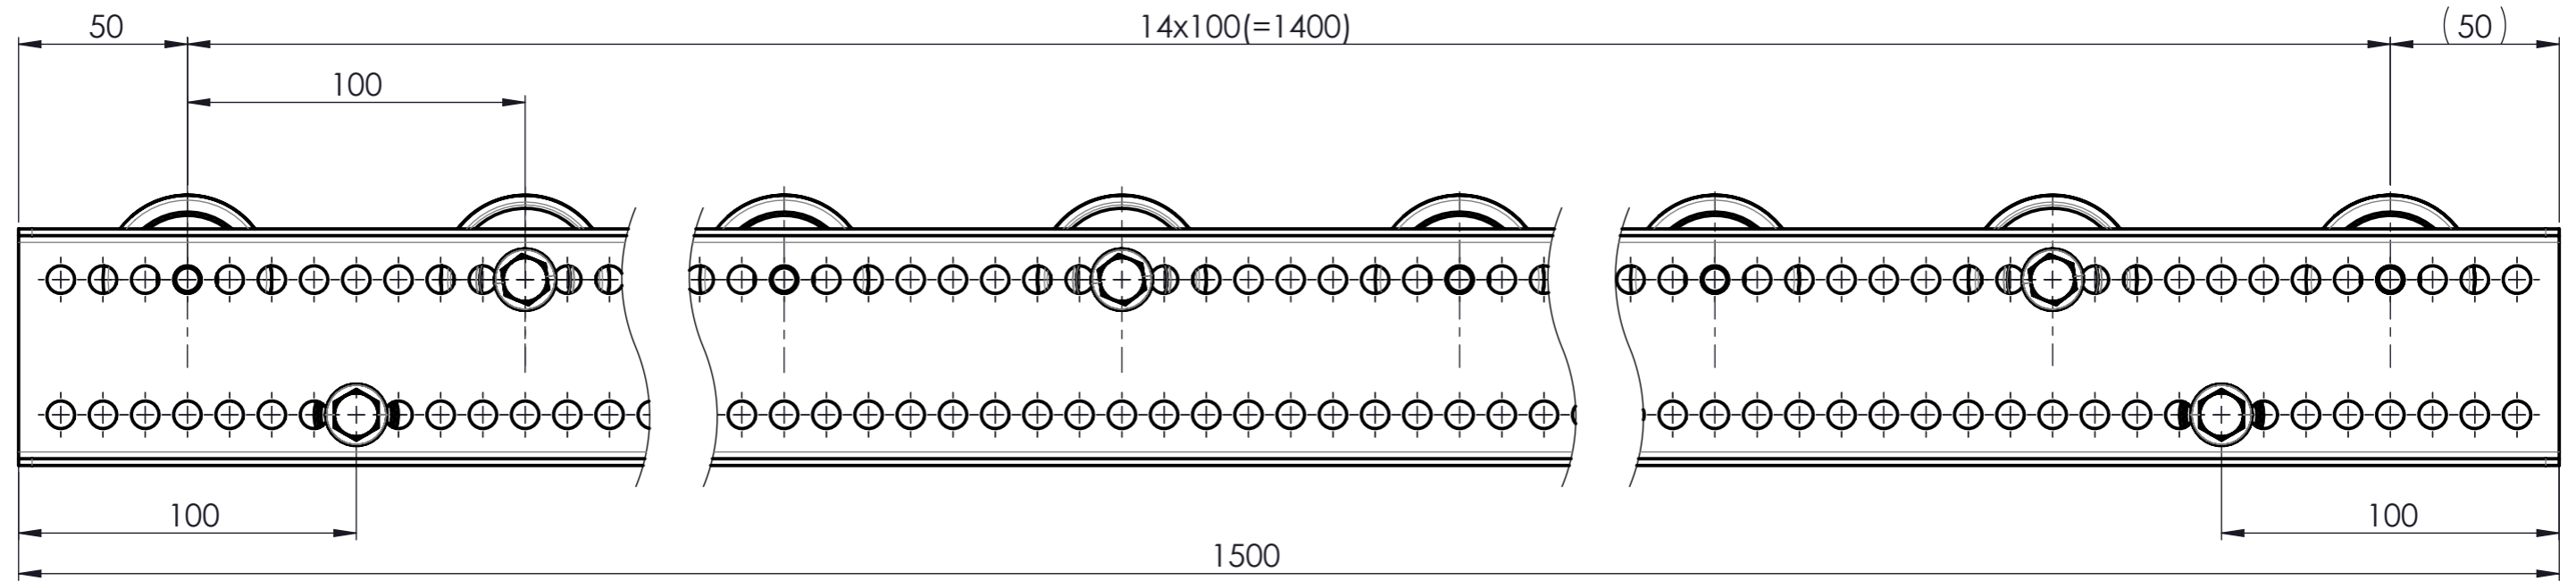

Nur zur Information  
wird bei Änderung nicht berücksichtigt

Artikelnummer		0052103		Gewicht	13.82kg	Erstellt von	U.Beckhein.	Erstellt am	03.01.2020	Version	B
B	IGM-Rollen gegen FA-Rollen getauscht	U.Beckhein.	20.09.2021	Beschreibung		LEICHTROLLENBAHN KU-TRAGROLLEN		LRB-800-100-1500-KU-50		 MOVE ON ALL LEVELS TORWEGGE Gruppe // Oldermanns Hof 6 // 33719 Bielefeld	
Zchngs-Nr./Ident-Nr.		0052103_LRB-800-100-1500-KU-50		Ausgabe	23.09.2021	Maßst.	1:2	Format	A3	Blatt	1/1
Ind.	Änderung	Name	Datum								