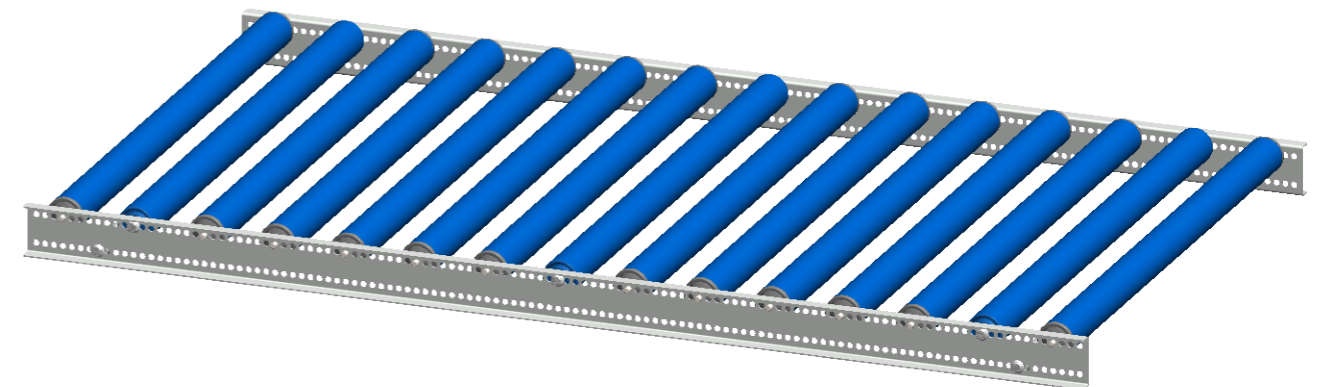

Nur zur Information  
wird bei Änderung nicht berücksichtigt

Artikelnummer		0052103		Gewicht	13.82kg	Erstellt von	U.Beckhein.	Erstellt am	03.01.2020	Version	B
B	IGM-Rollen gegen FA-Rollen getauscht	U.Beckhein.	20.09.2021	Beschreibung		LEICHTROLLENBAHN KU-TRAGROLLEN		LRB-800-100-1500-KU-50		 MOVE ON ALL LEVELS TORWEGGE Gruppe // Oldermanns Hof 6 // 33719 Bielefeld	
Zchngs-Nr./Ident-Nr.		0052103_LRB-800-100-1500-KU-50		Ausgabe	23.09.2021	Maßst.	1:2	Format	A3	Blatt	1/1
Ind.	Änderung	Name	Datum								