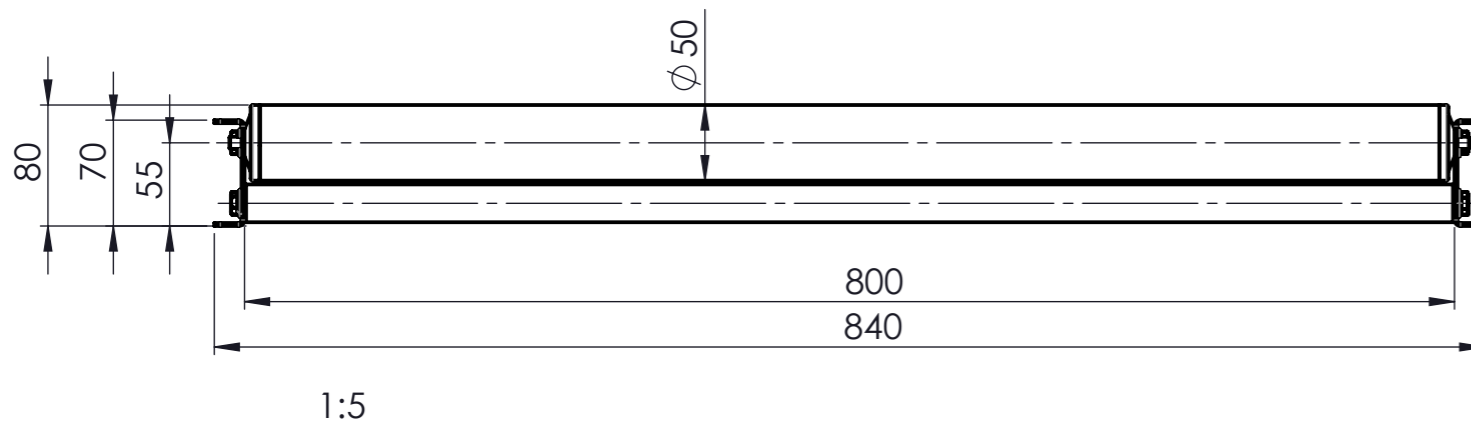

Nur zur Information  
wird bei Änderung nicht berücksichtigt

Artikelnummer		0052103		Gewicht	13.82kg	Erstellt von	U.Beckhein.	Erstellt am	03.01.2020	Version	B
B	IGM-Rollen gegen FA-Rollen getauscht	U.Beckhein.	20.09.2021	Beschreibung		LEICHTROLLENBAHN KU-TRAGROLLEN		LRB-800-100-1500-KU-50		 MOVE ON ALL LEVELS TORWEGGE Gruppe // Oldermanns Hof 6 // 33719 Bielefeld	
Zchngs-Nr./Ident-Nr.		0052103_LRB-800-100-1500-KU-50		Ausgabe	23.09.2021	Maßst.	1:2	Format	A3	Blatt	1/1
Ind.	Änderung	Name	Datum								