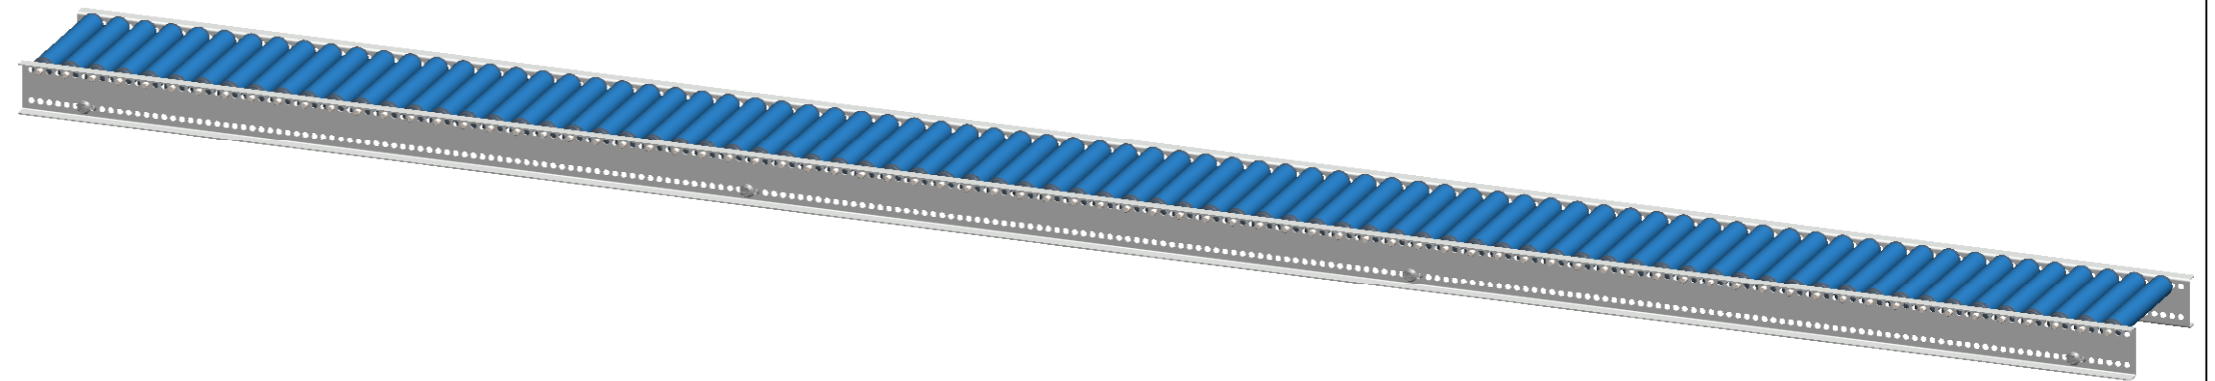

Ansicht A  
1:5

Artikelnummer		0051432		Gewicht	21.13kg	Erstellt von	U.Beckhein.	Erstellt am	13.12.2019	Version	B-01
B	L war 3000	U.Beckhein.	11.03.2021	Beschreibung		KLEINROLLENBAHN		KRB-500-037-3000-KU-30		 MOVE ON ALL LEVELS TORWEGGE Gruppe // Oldermanns Hof 6 // 33719 Bielefeld	
				Zchngs-Nr./Ident-Nr.		0051432_KRB-500-037-3000-KU-30		Ausgabe	06.09.2021		
Ind.	Änderung	Name	Datum					Format	A3	Blatt	1/1