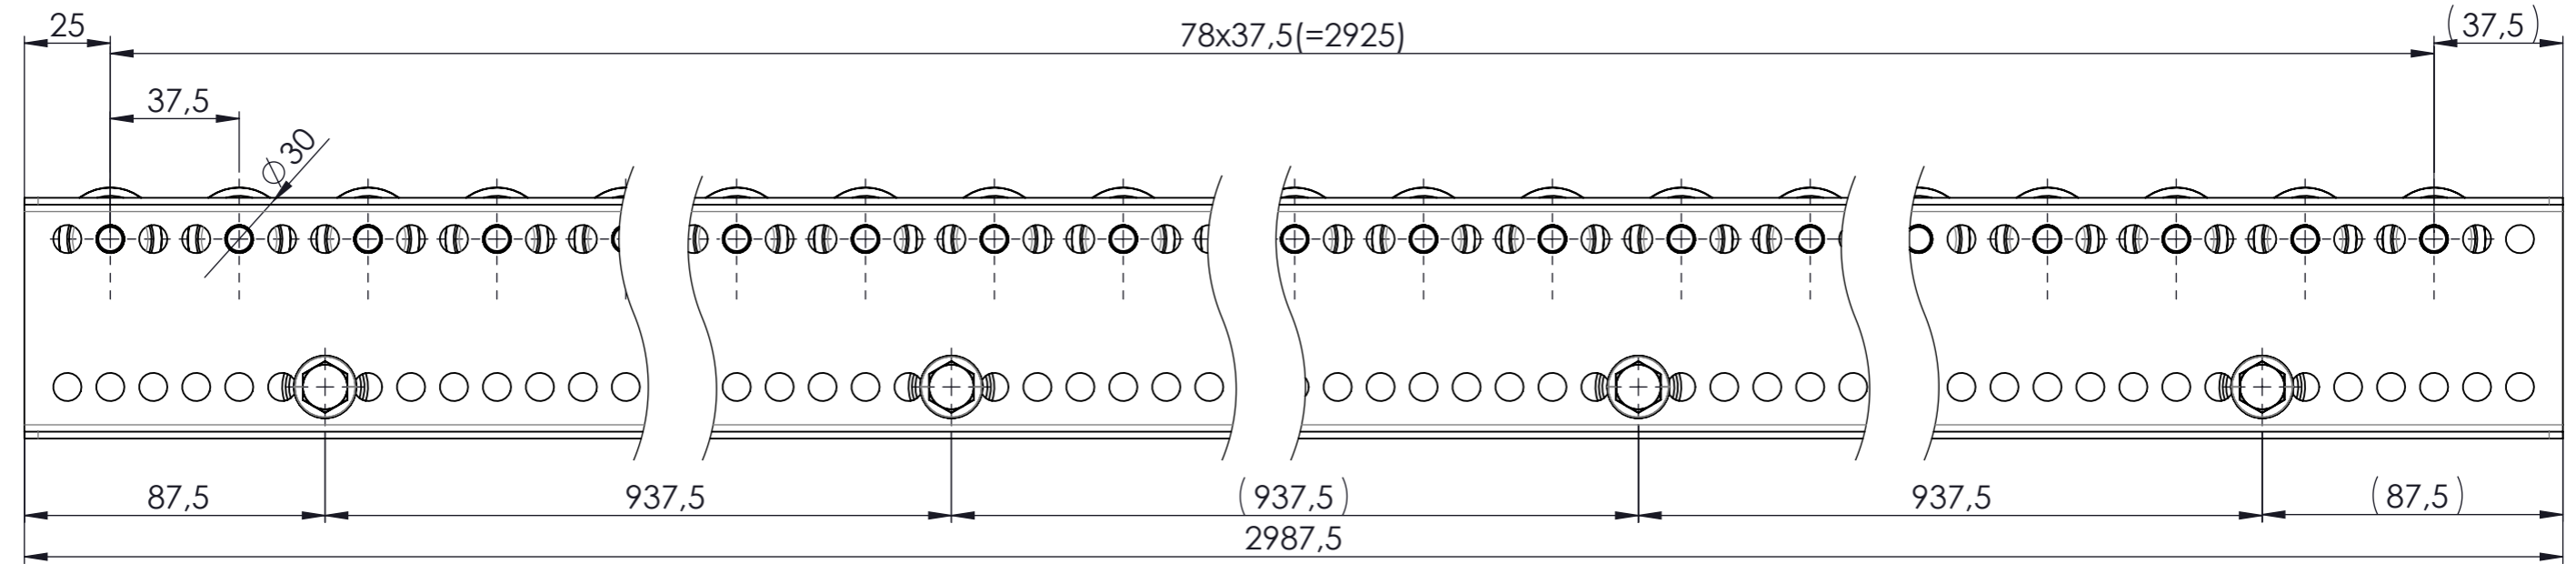

Nur zur Information
wird bei Änderung nicht berücksichtigt

Artikelnummer		0051421		Gewicht	17.95kg	Erstellt von	U.Beckhein.	Erstellt am	13.12.2019	Version	B-01
B	L war 3000	U.Beckhein.	11.03.2021	Beschreibung		KLEINROLLENBAHN		KRB-300-037-3000-KU-30		 MOVE ON ALL LEVELS TORWEGGE Gruppe // Oldermanns Hof 6 // 33719 Bielefeld	
				Zchngs-Nr./Ident-Nr.		0051421_KRB-300-037-3000-KU-30		Ausgabe	06.09.2021		
Ind.	Änderung	Name	Datum					Format	A3	Blatt	1/1