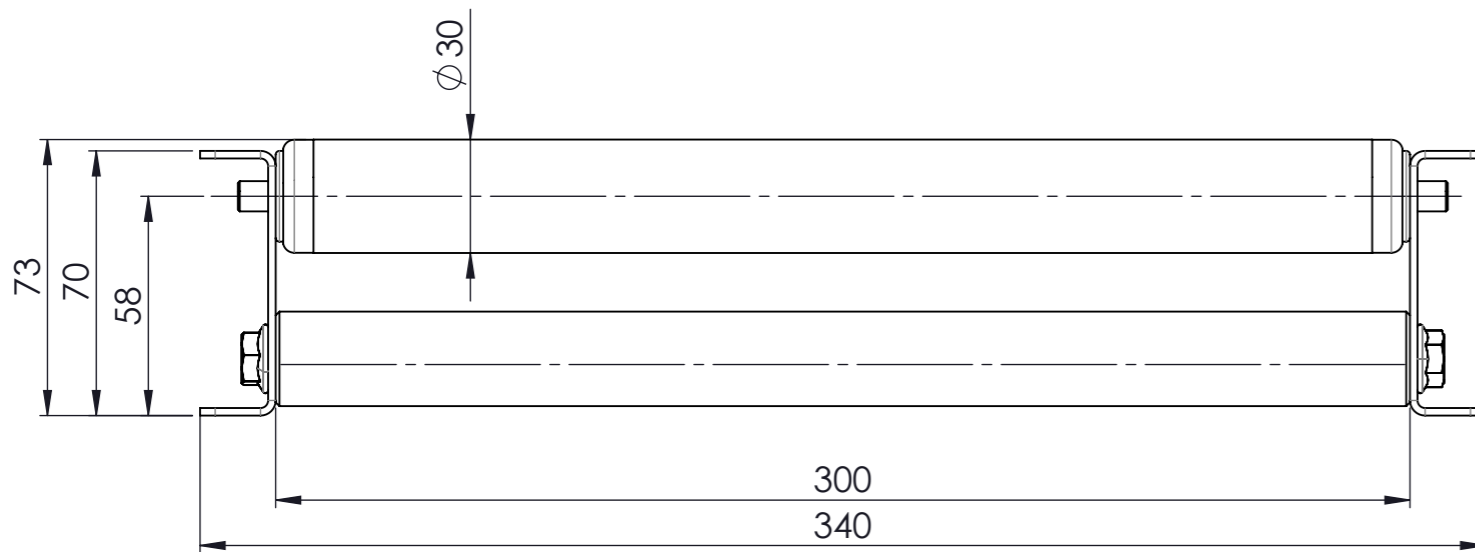

Nur zur Information
wird bei Änderung nicht berücksichtigt

Artikelnummer		0051421		Gewicht	17.95kg	Erstellt von	U.Beckhein.	Erstellt am	13.12.2019	Version	B-01
B	L war 3000	U.Beckhein.	11.03.2021	Beschreibung		KLEINROLLENBAHN		KRB-300-037-3000-KU-30		 MOVE ON ALL LEVELS TORWEGGE Gruppe // Oldermanns Hof 6 // 33719 Bielefeld	
				Zchngs-Nr./Ident-Nr.		0051421_KRB-300-037-3000-KU-30		Ausgabe	06.09.2021		
Ind.	Änderung	Name	Datum					Format	A3	Blatt	1/1