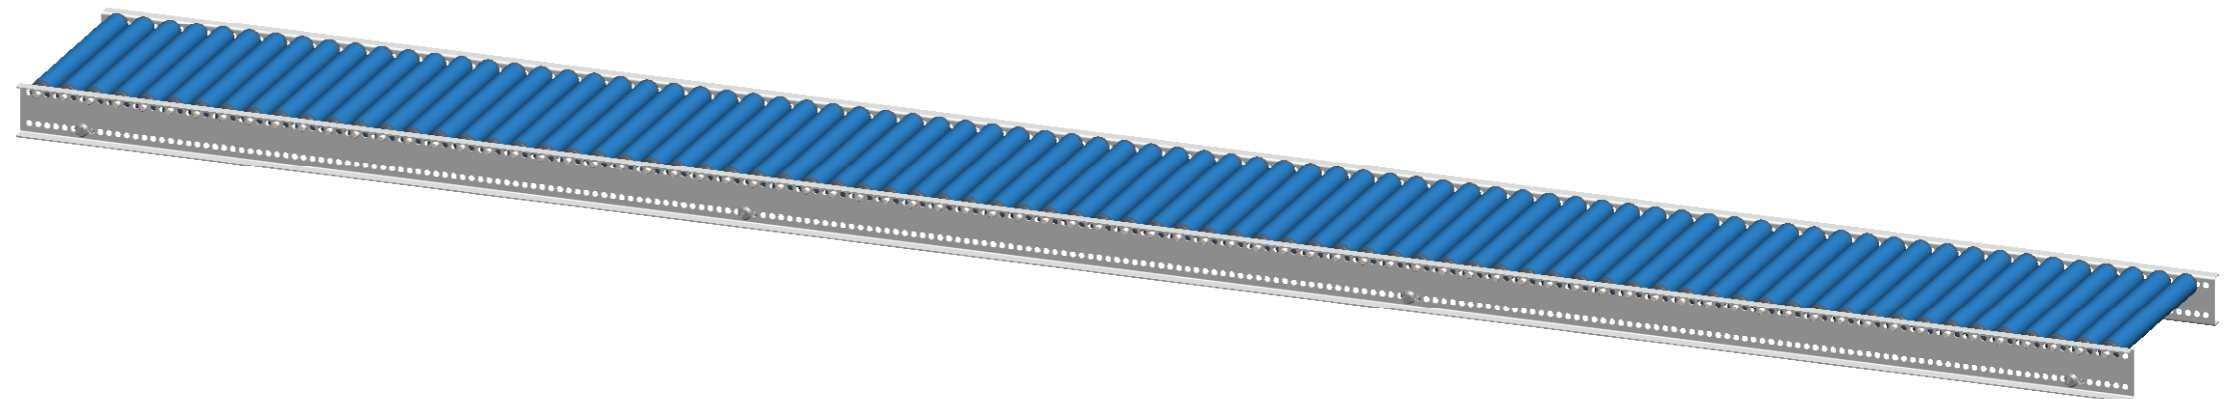

Nur zur Information
wird bei Änderung nicht berücksichtigt

Artikelnummer		0051421		Gewicht	17.95kg	Erstellt von	U.Beckhein.	Erstellt am	13.12.2019	Version	B-01
B	L war 3000	U.Beckhein.	11.03.2021	Beschreibung		KLEINROLLENBAHN		KRB-300-037-3000-KU-30		 MOVE ON ALL LEVELS TORWEGGE Gruppe // Oldermanns Hof 6 // 33719 Bielefeld	
				Zchngs-Nr./Ident-Nr.		0051421_KRB-300-037-3000-KU-30		Ausgabe	06.09.2021		
Ind.	Änderung	Name	Datum					Format	A3	Blatt	1/1