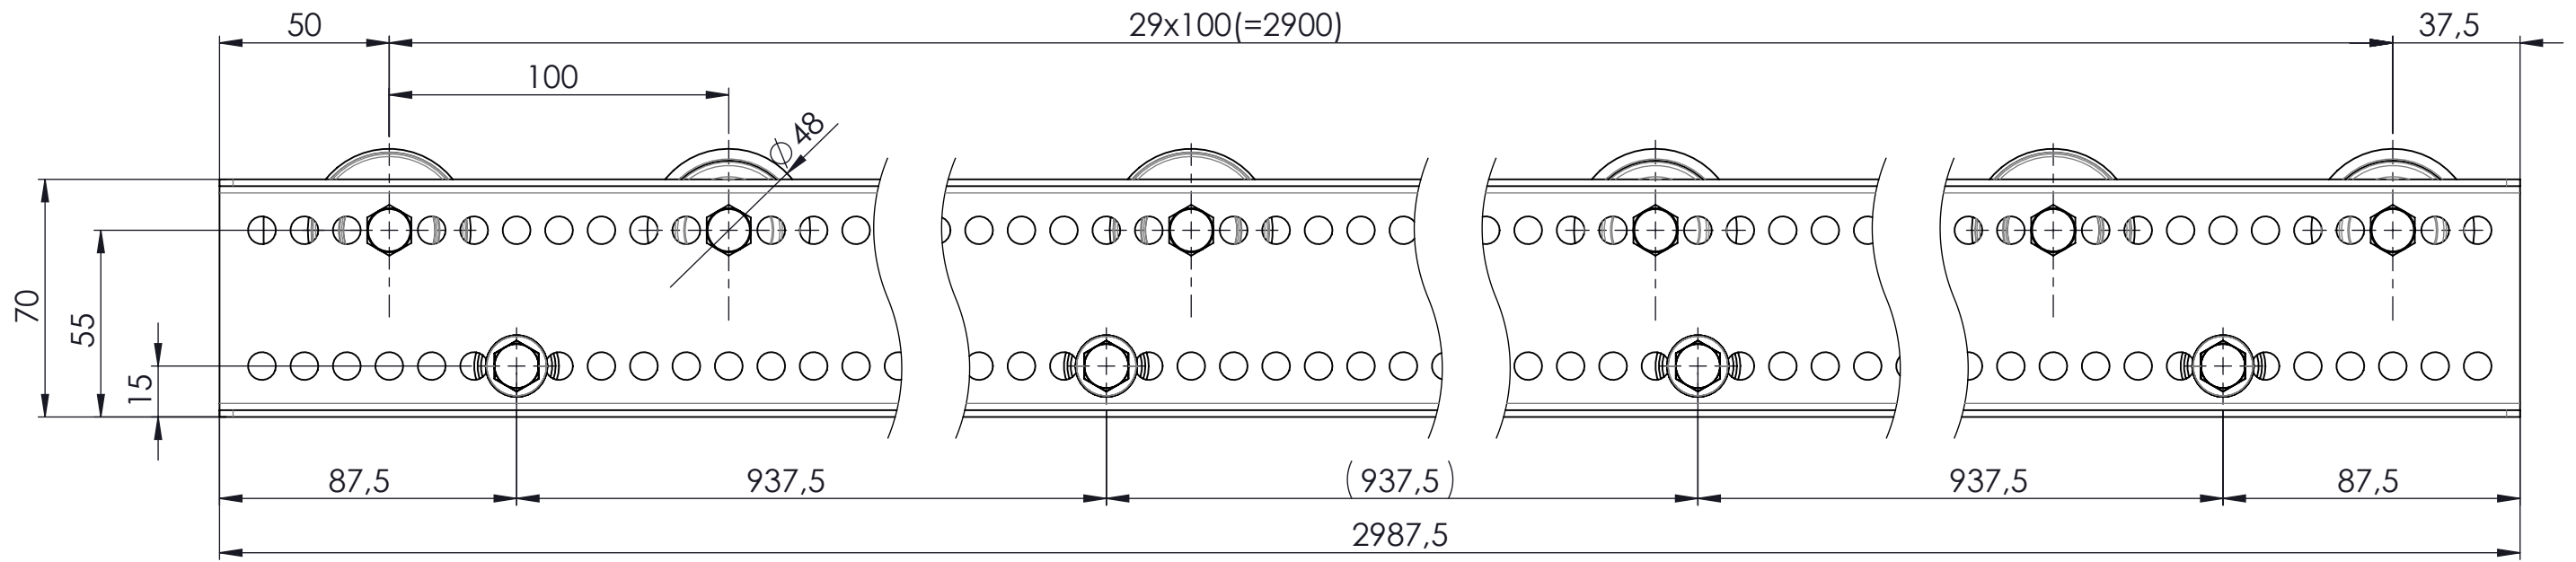

Nur zur Information
wird bei Änderung nicht berücksichtigt

Artikelnummer 0052553		Gewicht 36.15kg		Erstellt von Beck.-Zi.		Erstellt am 04.03.2020		Version A-02	
B	L war 3000	Beckh.-Zi.	11.03.2021	Beschreibung Röllchenbahn RCB-800-100-3000-STI-48					
Zchngs-Nr./Ident-Nr. 0052553_RCB-800-100-3000-STI-48				Ausgabe 17.03.2021		Maßst. 1:2		Format Blatt A3 1/1	
Ind.	Änderung	Name	Datum						