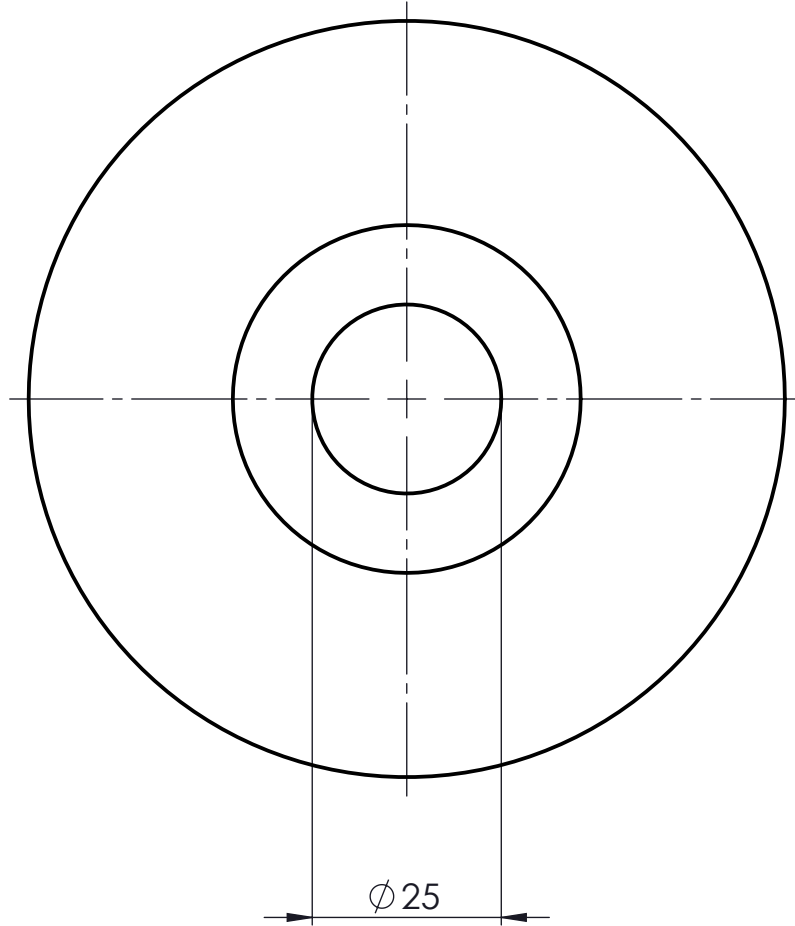

Nur zur Information
 wird bei Änderung nicht berücksichtigt

Traglast: 160 kg
 Material: PA6-G-natur

Artikelnummer 0035670		Gewicht 0.13kg	Erstellt von U.Beckhein.	Erstellt am 06.09.2019	Version A-01		
		Beschreibung Seilrolle E100-19,5-G25					
		Zchngs-Nr./Ident-Nr. 0035670_E100-19,5-G25					
Ind.	Änderung	Name	Datum	Ausgabe 06.09.2019	Maßst. 1:1	Format A4	Blatt 1/1