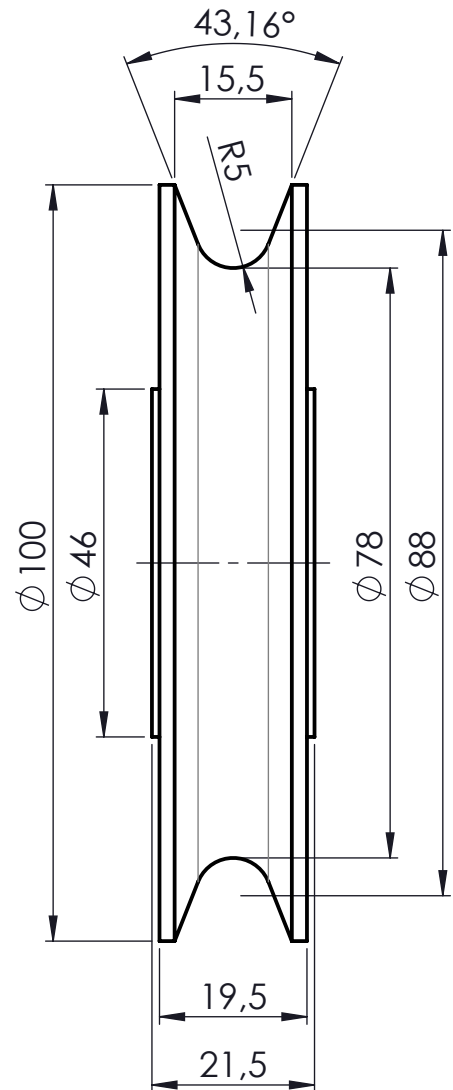

Nur zur Information
 wird bei Änderung nicht berücksichtigt

Traglast: 160 kg
 Material: PA6-G-natur

Artikelnummer 0035670		Gewicht 0.13kg	Erstellt von U.Beckhein.	Erstellt am 06.09.2019	Version A-01		
		Beschreibung Seilrolle E100-19,5-G25					
		Zchngs-Nr./Ident-Nr. 0035670_E100-19,5-G25					
Ind.	Änderung	Name	Datum	Ausgabe 06.09.2019	Maßst. 1:1	Format A4	Blatt 1/1