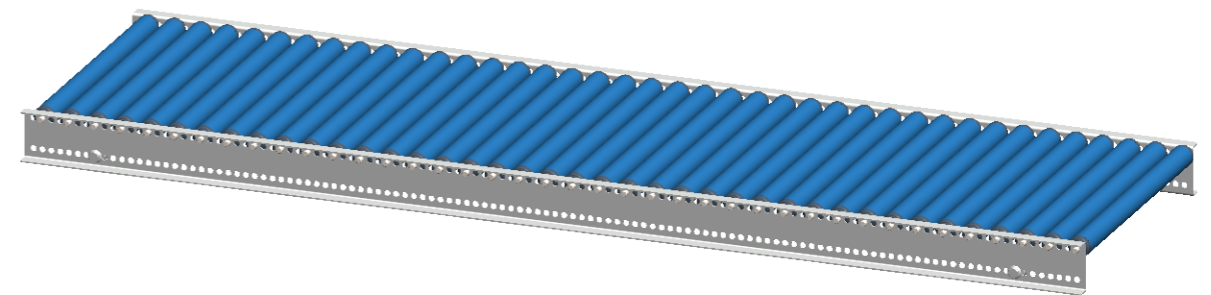

Ansicht A
1:5

Artikelnummer 0051424		Gewicht 9.57kg	Erstellt von U.Beckhein.	Erstellt am 13.12.2019	Version A-02			
		Beschreibung KLEINROLLENBAHN KRB-400-037-1500-KU-30		 MOVE ON ALL LEVELS TORWEGGE Gruppe // Oldermanns Hof 6 // 33719 Bielefeld				
		Zchngs-Nr./Ident-Nr.						
Ind.	Änderung	Name	Datum	0051424_KRB-400-037-1500-KU-30	Ausgabe 30.07.2021	Maßst. 1:2	Format A3	Blatt 1/1