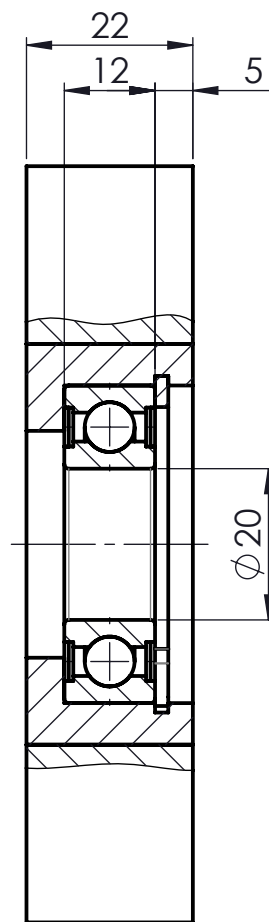

Nur zur Information
wird bei Änderung nicht berücksichtigt

Felge: Aluminium
Lauffläche: Polyurethan 55 Shore A

Artikelnummer		Gewicht		Erstellt von		Erstellt am		Version	
0037402		0,224 kg		U.Beckhein.		08.11.2019		A-01	
		Beschreibung							
		Andruckrolle							
		PULA-100-22-K20-GELB							
		Zchngs-Nr./Ident-Nr.							
		0037402_PULA-100-22-K20-GELB							
Ind.	Änderung	Name	Datum			Ausgabe	Maßst.	Format	Blatt
						08.11.2019	1:1	A4	1/1