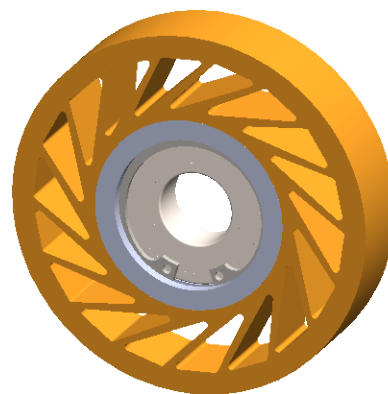

Nur zur Information
wird bei Änderung nicht berücksichtigt

Felge: Aluminium
Lauffläche: Polyurethan 55 Shore A

Artikelnummer		Gewicht		Erstellt von		Erstellt am		Version	
0037402		0,224 kg		U.Beckhein.		08.11.2019		A-01	
		Beschreibung							
		Andruckrolle							
		PULA-100-22-K20-GELB							
		Zchngs-Nr./Ident-Nr.							
		0037402_PULA-100-22-K20-GELB							
Ind.	Änderung	Name	Datum			Ausgabe	Maßst.	Format	Blatt
						08.11.2019	1:1	A4	1/1