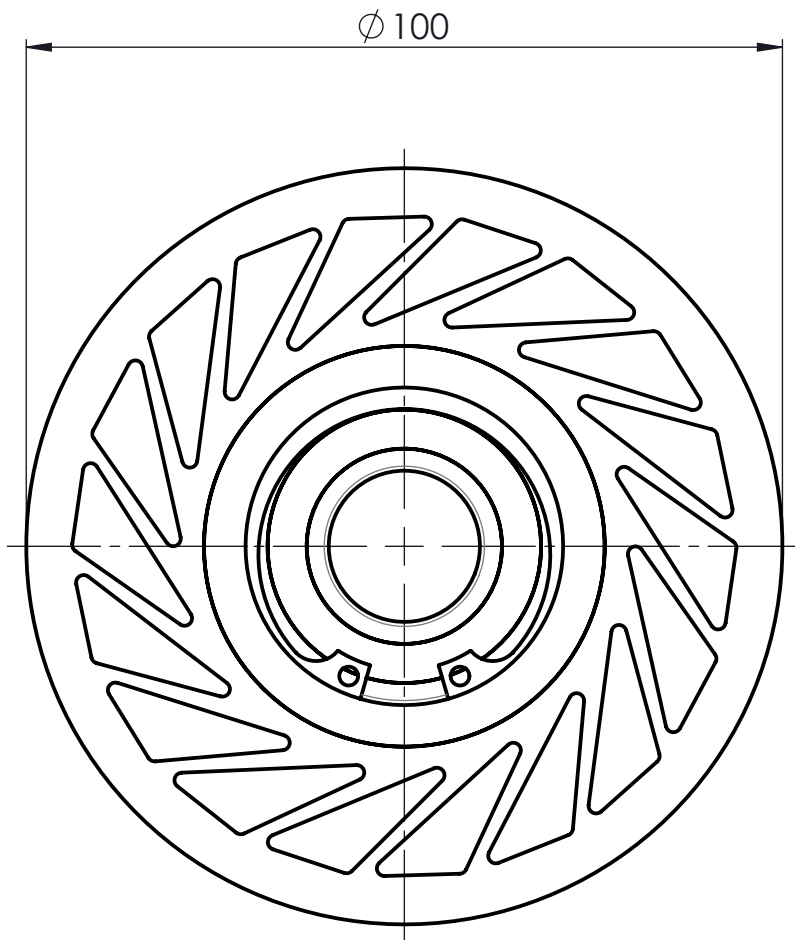

Nur zur Information
wird bei Änderung nicht berücksichtigt

Felge: Aluminium
Lauffläche: Polyurethan 55 Shore A

Artikelnummer		Gewicht		Erstellt von		Erstellt am		Version	
0037402		0,224 kg		U.Beckhein.		08.11.2019		A-01	
		Beschreibung							
		Andruckrolle							
		PULA-100-22-K20-GELB							
		Zchngs-Nr./Ident-Nr.							
		0037402_PULA-100-22-K20-GELB							
Ind.	Änderung	Name	Datum			Ausgabe	Maßst.	Format	Blatt
						08.11.2019	1:1	A4	1/1