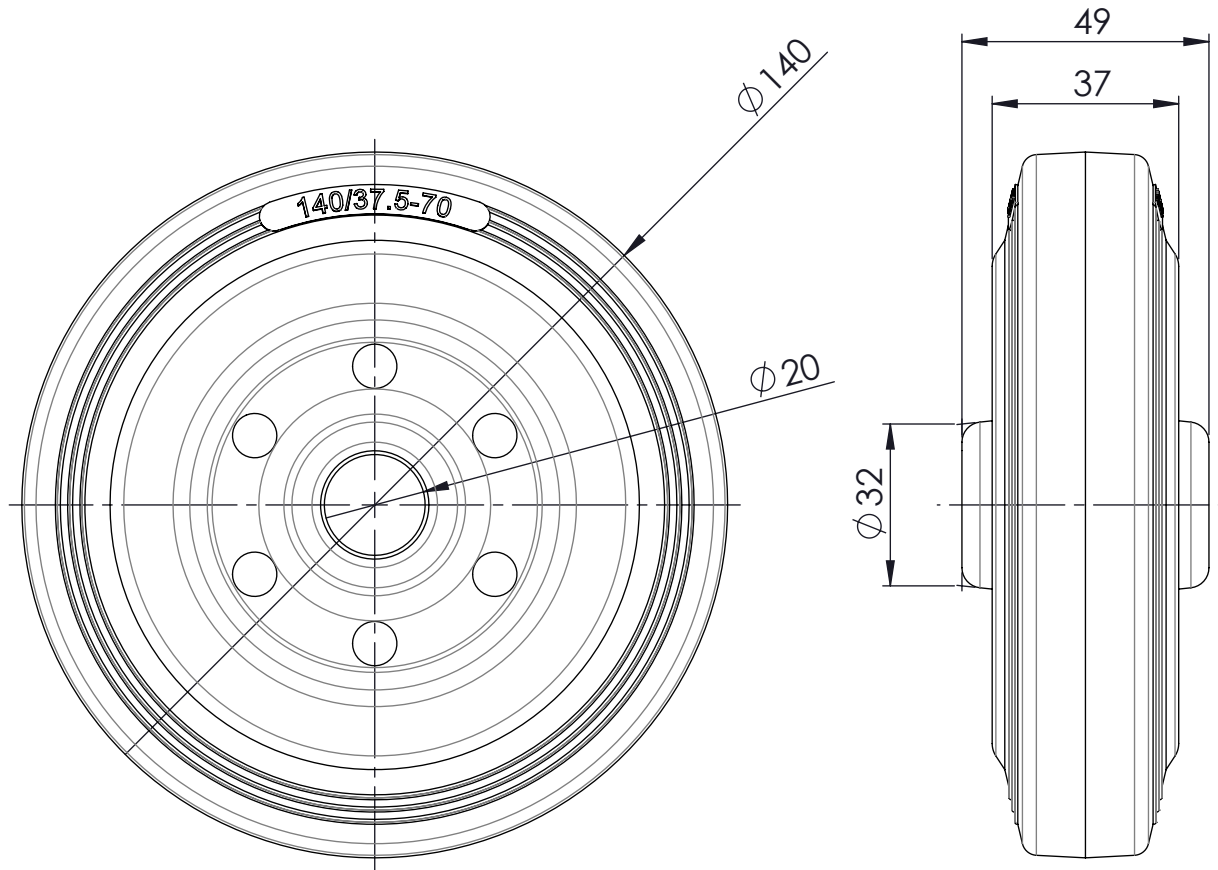

Artikelnummer				Gewicht		Erstellt von		Erstellt am		Version
0013182				0,692 kg		S.Born-Görke		11.05.2022		A-01
				Beschreibung						
				Rad SGS-140-37-49-R20-grau						
				Zchngs-Nr./Ident-Nr.		Ausgabe		Maßst.	Format	Blatt
Ind.	Änderung	Name	Datum	0013182_SGS-140-37-49-R20-grau		11.05.2022	1:1.5	A4	1/1	