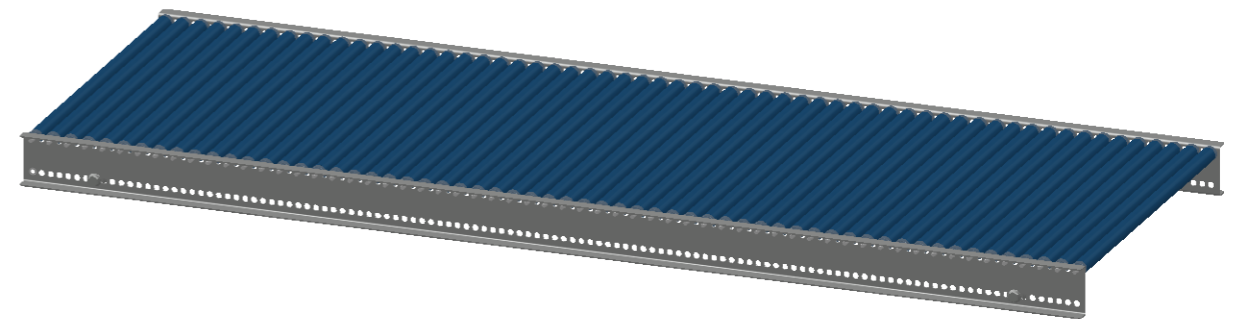

Ansicht A
1:5

Artikelnummer 0051404		Gewicht	Erstellt von U.Beckhein.	Erstellt am 11.12.2019	Version B			
		Beschreibung KLEINROLLENBAHN KRB-400-025-1500-KU-20		 MOVE ON ALL LEVELS TORWEGGE Gruppe // Oldermanns Hof 6 // 33719 Bielefeld				
		Zchngs-Nr./Ident-Nr.						
Ind.	Änderung	Name	Datum	0051404_KRB-400-025-1500-KU-20	Ausgabe 11.05.2020	Maßst. 1:2	Format A3	Blatt 1/1