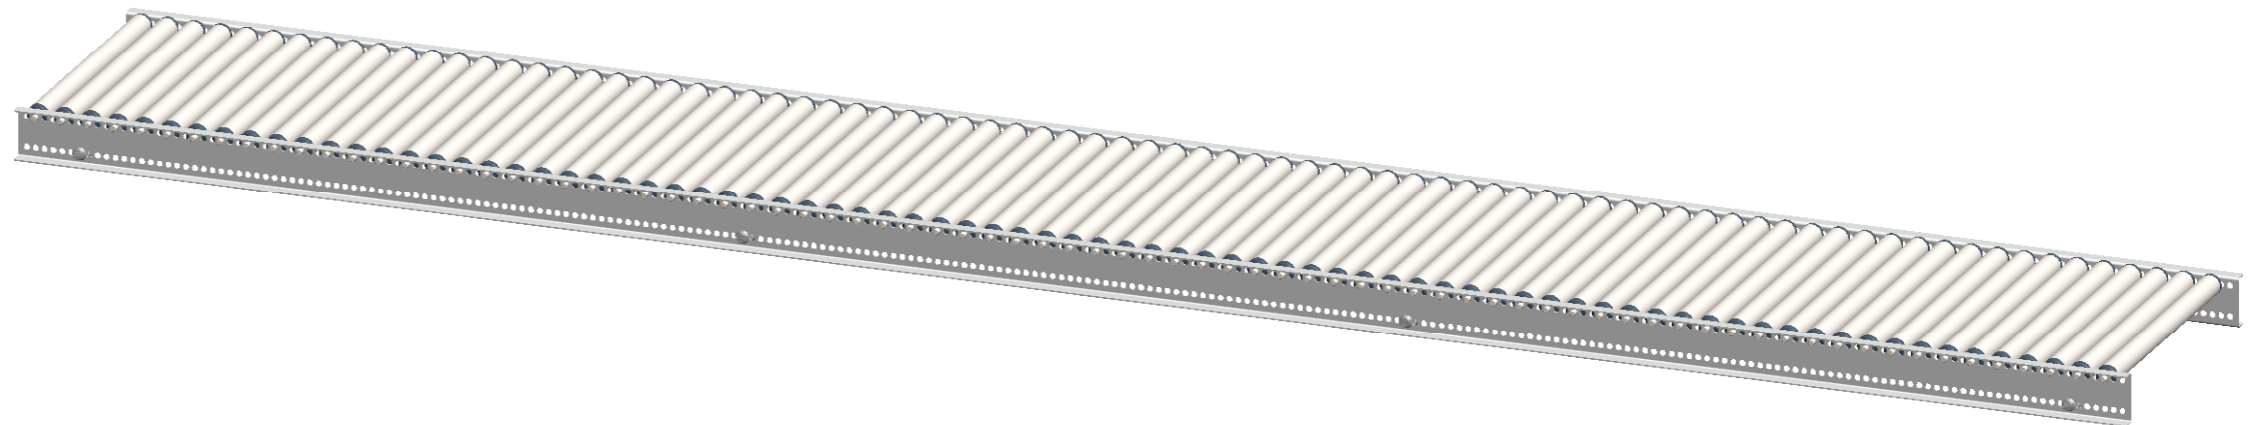

Nur zur Information
wird bei Änderung nicht berücksichtigt

Artikelnummer		0051478		Gewicht	45.89kg	Erstellt von	U.Beckhein.	Erstellt am	13.12.2019	Version	B-01
B	L war 3000	U.Beckhein.	19.05.2021	Beschreibung		KLEINROLLENBAHN		KRB-400-037-3000-STI-30		 MOVE ON ALL LEVELS TORWEGGE Gruppe // Oldermanns Hof 6 // 33719 Bielefeld	
				Zchns-Nr./Ident-Nr.		0051478_KRB-400-037-3000-STI-30		Ausgabe	07.09.2021		
Ind.	Änderung	Name	Datum					Format	A3	Blatt	1/1