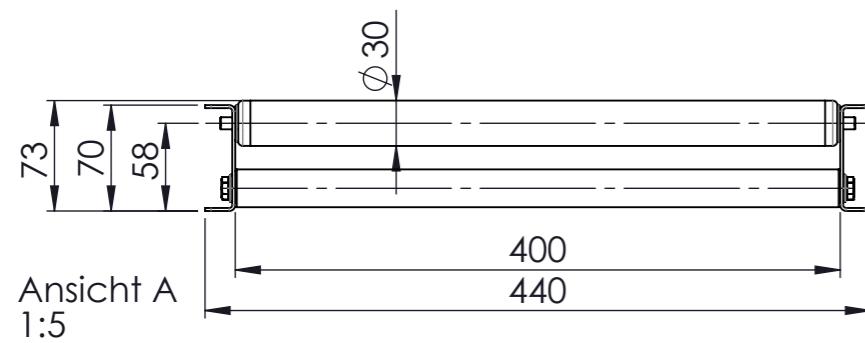

Nur zur Information
wird bei Änderung nicht berücksichtigt

Artikelnummer		0051478		Gewicht	45.89kg	Erstellt von	U.Beckhein.	Erstellt am	13.12.2019	Version	B-01
B	L war 3000	U.Beckhein.	19.05.2021	Beschreibung		KLEINROLLENBAHN		KRB-400-037-3000-STI-30		 MOVE ON ALL LEVELS TORWEGGE Gruppe // Oldermanns Hof 6 // 33719 Bielefeld	
				Zchns-Nr./Ident-Nr.		0051478_KRB-400-037-3000-STI-30		Ausgabe	07.09.2021		
Ind.	Änderung	Name	Datum					Format	A3	Blatt	1/1