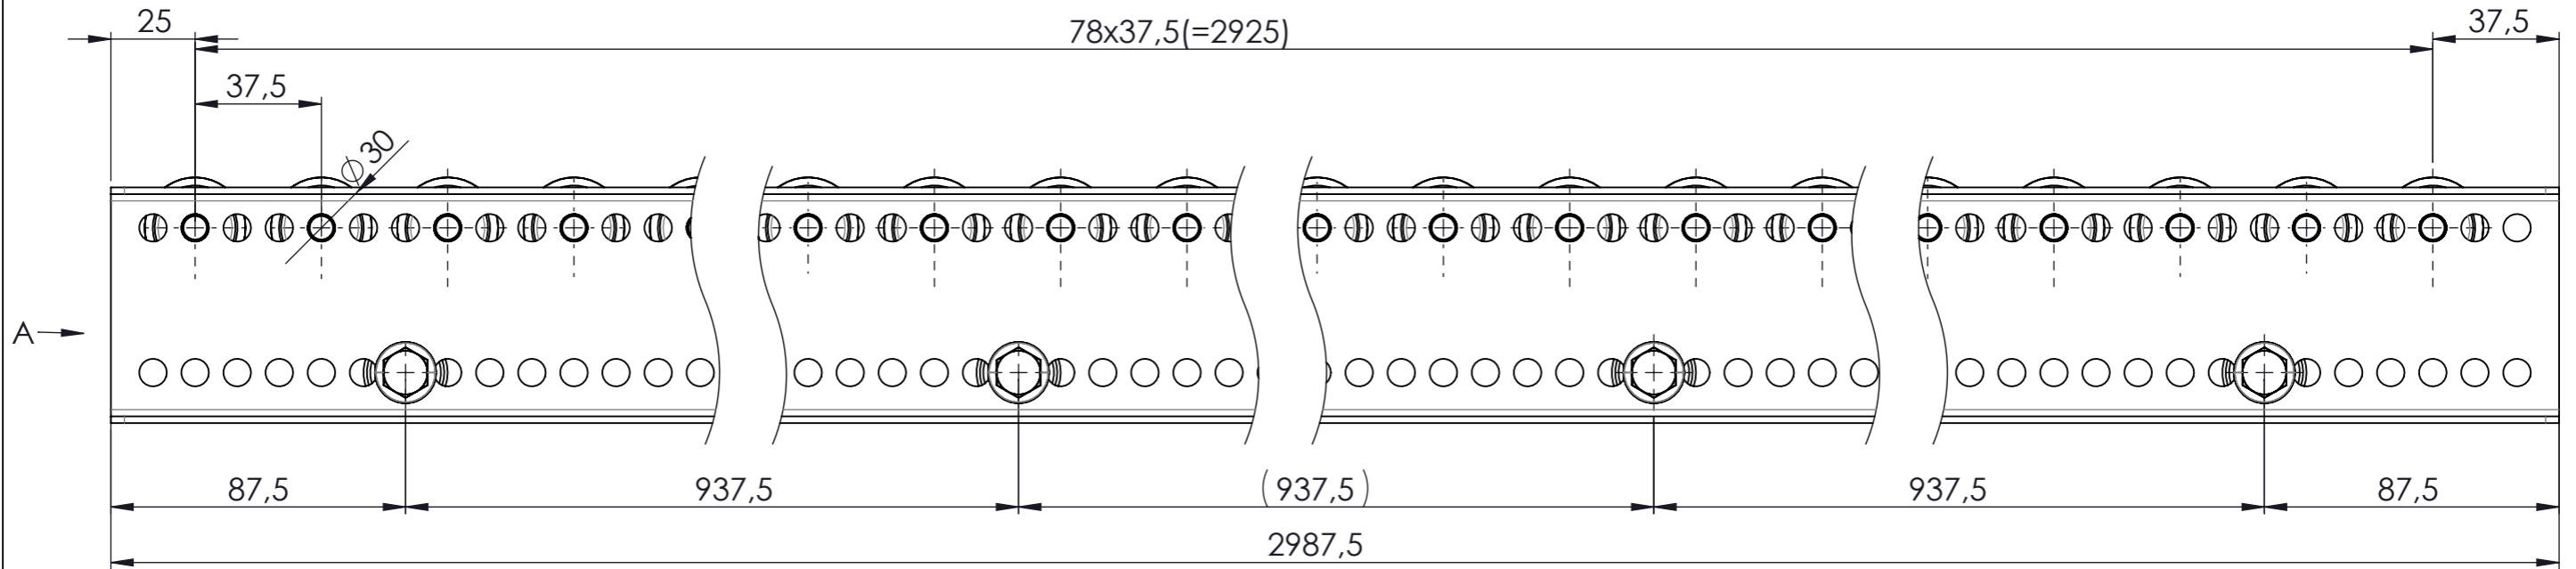

Nur zur Information
wird bei Änderung nicht berücksichtigt

Artikelnummer		0051478		Gewicht	45.89kg	Erstellt von	U.Beckhein.	Erstellt am	13.12.2019	Version	B-01
B	L war 3000	U.Beckhein.	19.05.2021	Beschreibung		KLEINROLLENBAHN		KRB-400-037-3000-STI-30		 MOVE ON ALL LEVELS TORWEGGE Gruppe // Oldermanns Hof 6 // 33719 Bielefeld	
				Zchns-Nr./Ident-Nr.		0051478_KRB-400-037-3000-STI-30		Ausgabe	07.09.2021		
Ind.	Änderung	Name	Datum					Format	A3	Blatt	1/1