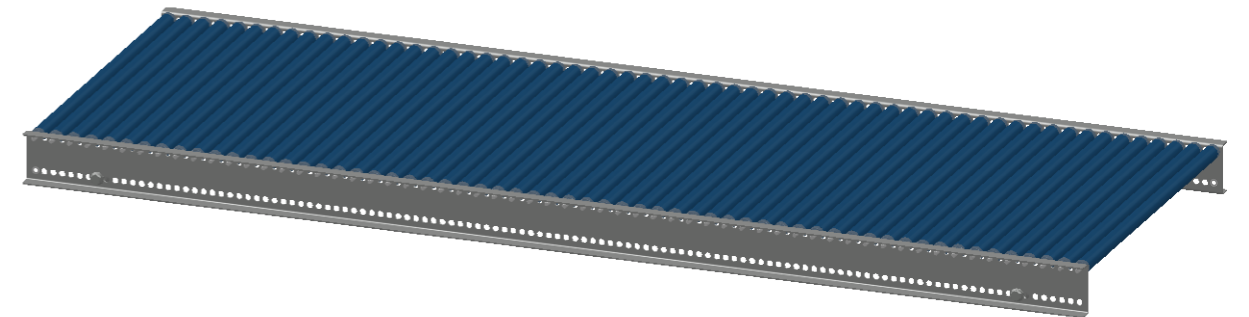

Ansicht A
1:5

Artikelnummer 0051409		Gewicht	Erstellt von U.Beckhein.	Erstellt am 11.12.2019	Version B			
		Beschreibung KLEINROLLENBAHN KRB-500-025-1500-KU-20						
		Zchngs-Nr./Ident-Nr.						
Ind.	Änderung	Name	Datum	0051409_KRB-500-025-1500-KU-20	Ausgabe 11.05.2020	Maßst. 1:2	Format A3	Blatt 1/1