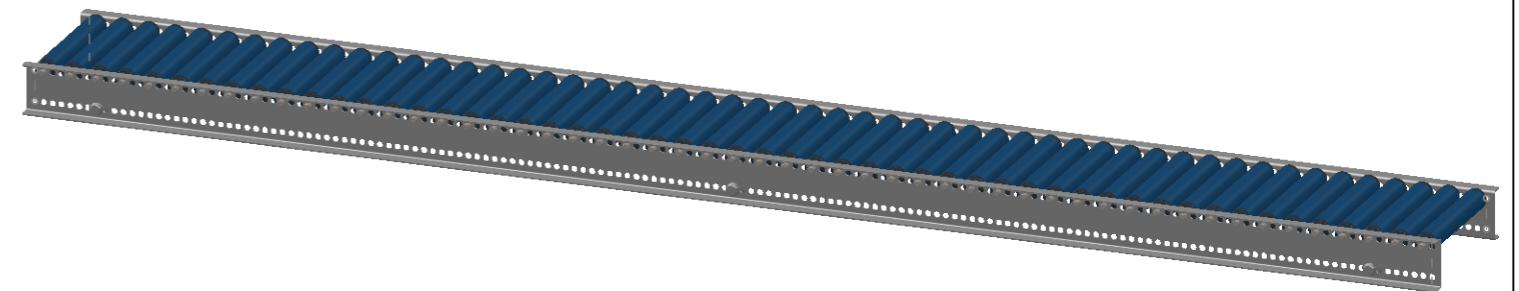

Ansicht A
1:5

Artikelnummer 0051431		Gewicht 14.37kg	Erstellt von U.Beckhein.	Erstellt am 13.12.2019	Version A-02
		Beschreibung KLEINROLLENBAHN KRB-500-037-2000-KU-30		 MOVE ON ALL LEVELS TORWEGGE Gruppe // Oldermanns Hof 6 // 33719 Bielefeld	
		Zchngs-Nr./Ident-Nr.			
Ind.	Änderung	Name	Datum	0051431_KRB-500-037-2000-KU-30	Ausgabe 06.09.2021
				Maßst. 1:2	Format Blatt A3 1/1