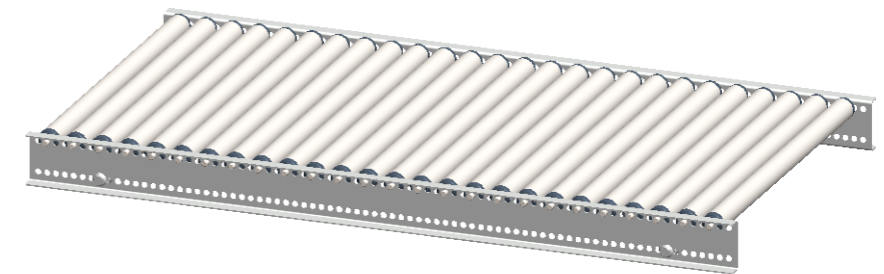

Ansicht A  
1:5

Artikelnummer 0051480		Gewicht 18.62kg	Erstellt von U.Beckhein.	Erstellt am 13.12.2019	Version A-04
		Beschreibung KLEINROLLENBAHN KRB-500-037-1000-STI-30		 MOVE ON ALL LEVELS TORWEGGE Gruppe // Oldermanns Hof 6 // 33719 Bielefeld	
		Zchngs-Nr./Ident-Nr.			
Ind.	Änderung	Name	Datum	0051480_KRB-500-037-1000-STI-30	Ausgabe 07.09.2021
				Maßst. 1:2	Format Blatt A3 1/1