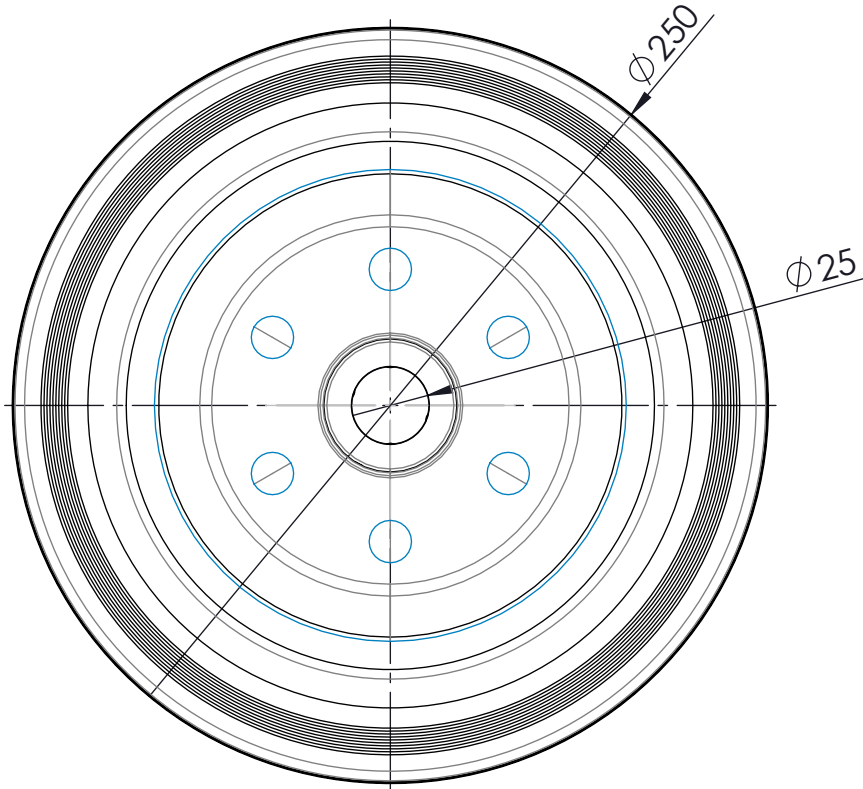

Artikelnummer		Gewicht		Erstellt von		Erstellt am		Version			
0013262		3,19 kg		S.Born-Görke		12.05.2022		A-01			
Beschreibung											
Rad SGS-250-60-75-R25-grau											
Zchngs-Nr./Ident-Nr.				Ausgabe		Maßst.		Format		Blatt	
Ind.	Änderung	Name	Datum	0013262_SGS-250-60-75-R25-grau		12.05.2022		1:2.5		A4	1/1