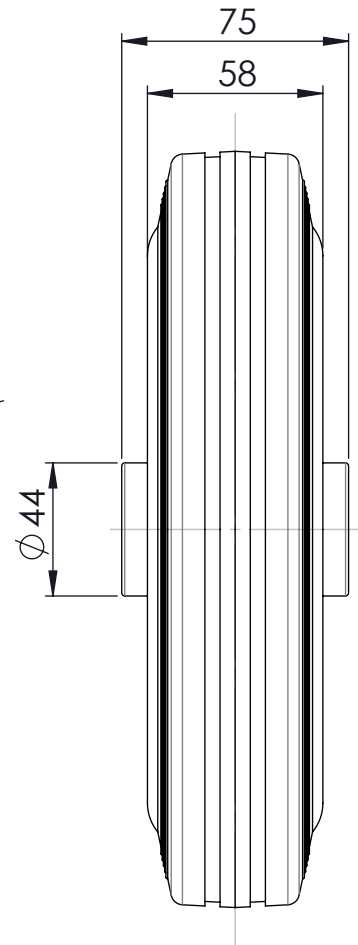

Artikelnummer		Gewicht		Erstellt von		Erstellt am		Version			
0013262		3,19 kg		S.Born-Görke		12.05.2022		A-01			
Beschreibung											
Rad SGS-250-60-75-R25-grau											
Zchngs-Nr./Ident-Nr.				Ausgabe		Maßst.		Format		Blatt	
Ind.	Änderung	Name	Datum	0013262_SGS-250-60-75-R25-grau		12.05.2022		1:2.5		A4	1/1