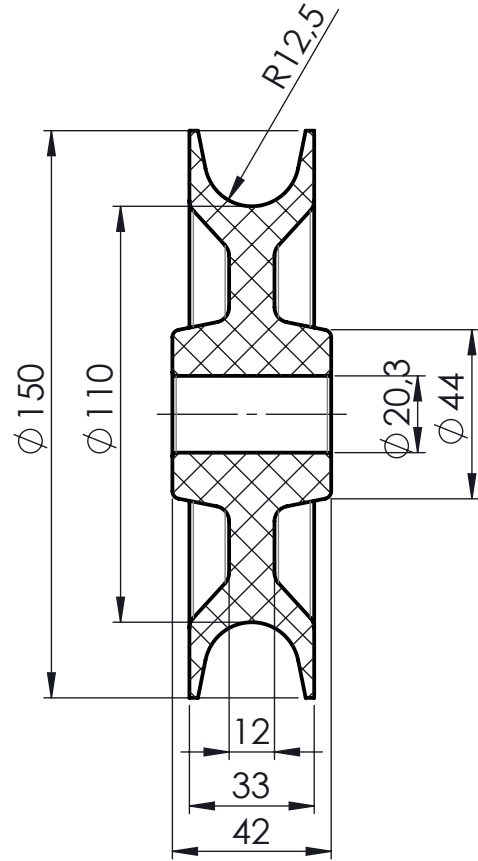

Nur zur Information
wird bei Änderung nicht berücksichtigt

Artikelnummer		Gewicht		Erstellt von		Erstellt am		Version	
0015948		0,33 kg		U.Beckhein.		25.03.2019		A-01	
		Beschreibung		 MOVE ON ALL LEVELS TORWEGGE Gruppe // Oldermanns Hof 6 // 33719 Bielefeld					
		Seilrolle E150-1							
		Zchngs-Nr./Ident-Nr.		Ausgabe		Maßst.		Format Blatt	
Ind.	Änderung	Name	Datum	0015948_E150-1		26.03.2019		1:2 A4 1/1	