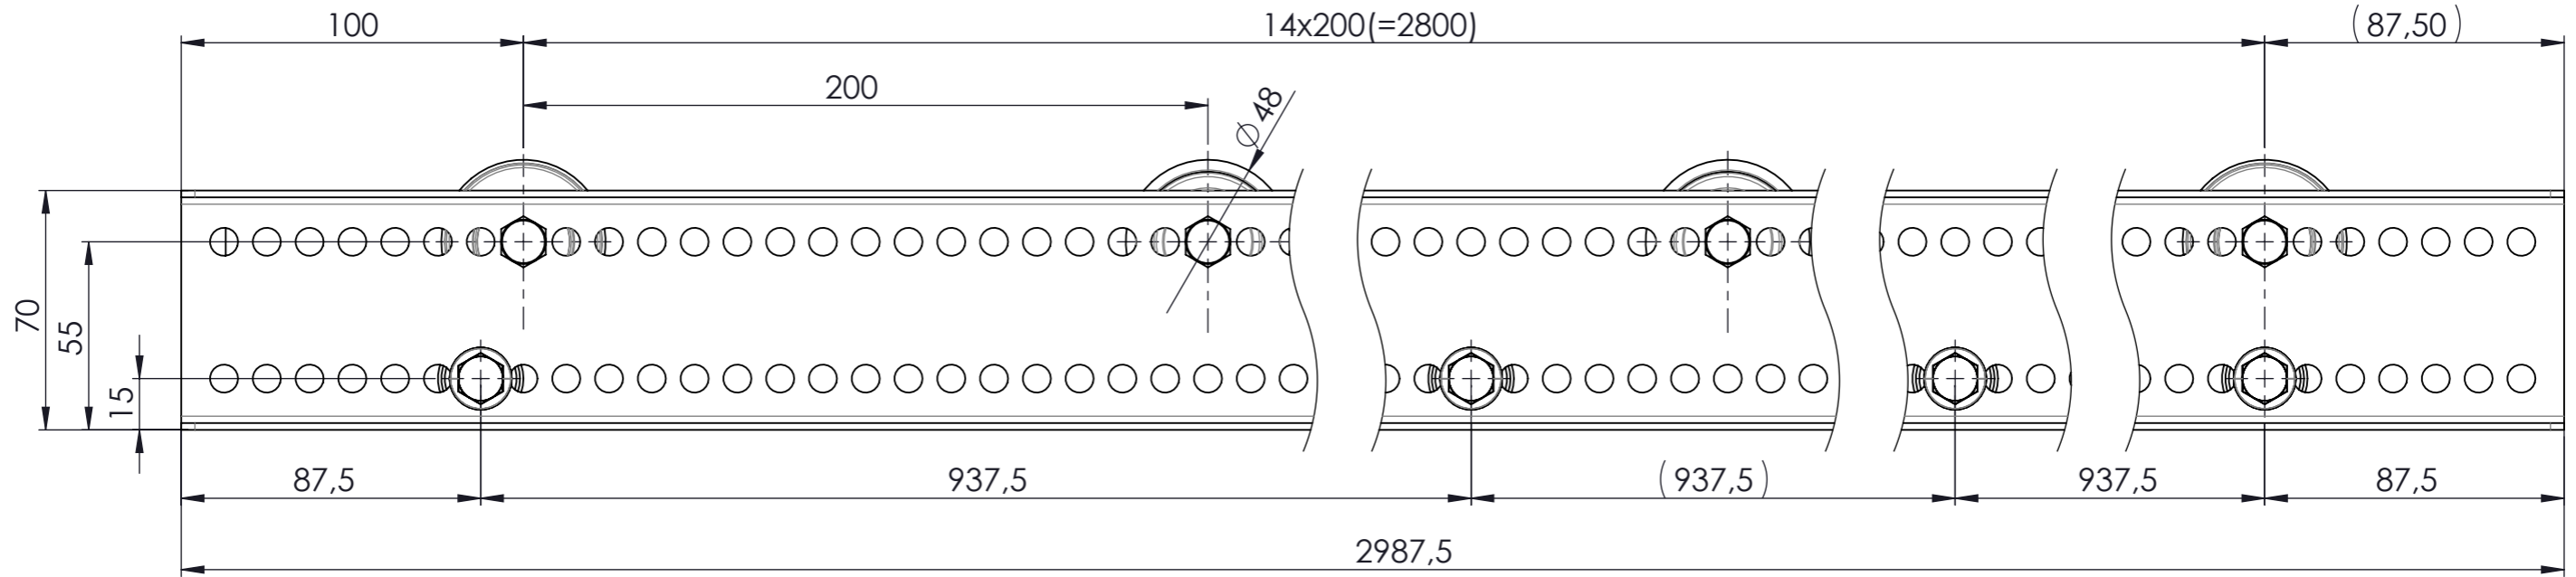

Nur zur Information
wird bei Änderung nicht berücksichtigt

Artikelnummer 0052566		Gewicht 28.05kg	Erstellt von Beck.-Zi.	Erstellt am 04.03.2020	Version A-02
B	L war 3000	Beckh.-Zi.	11.03.2021	Beschreibung Röllchenbahn RCB-800-200-3000-STI-48	
Zchngs-Nr./Ident-Nr. 0052566_RCB-800-200-3000-STI-48				Ausgabe 17.03.2021	Maßst. 1:2
Ind.	Änderung	Name	Datum	Format A3	Blatt 1/1