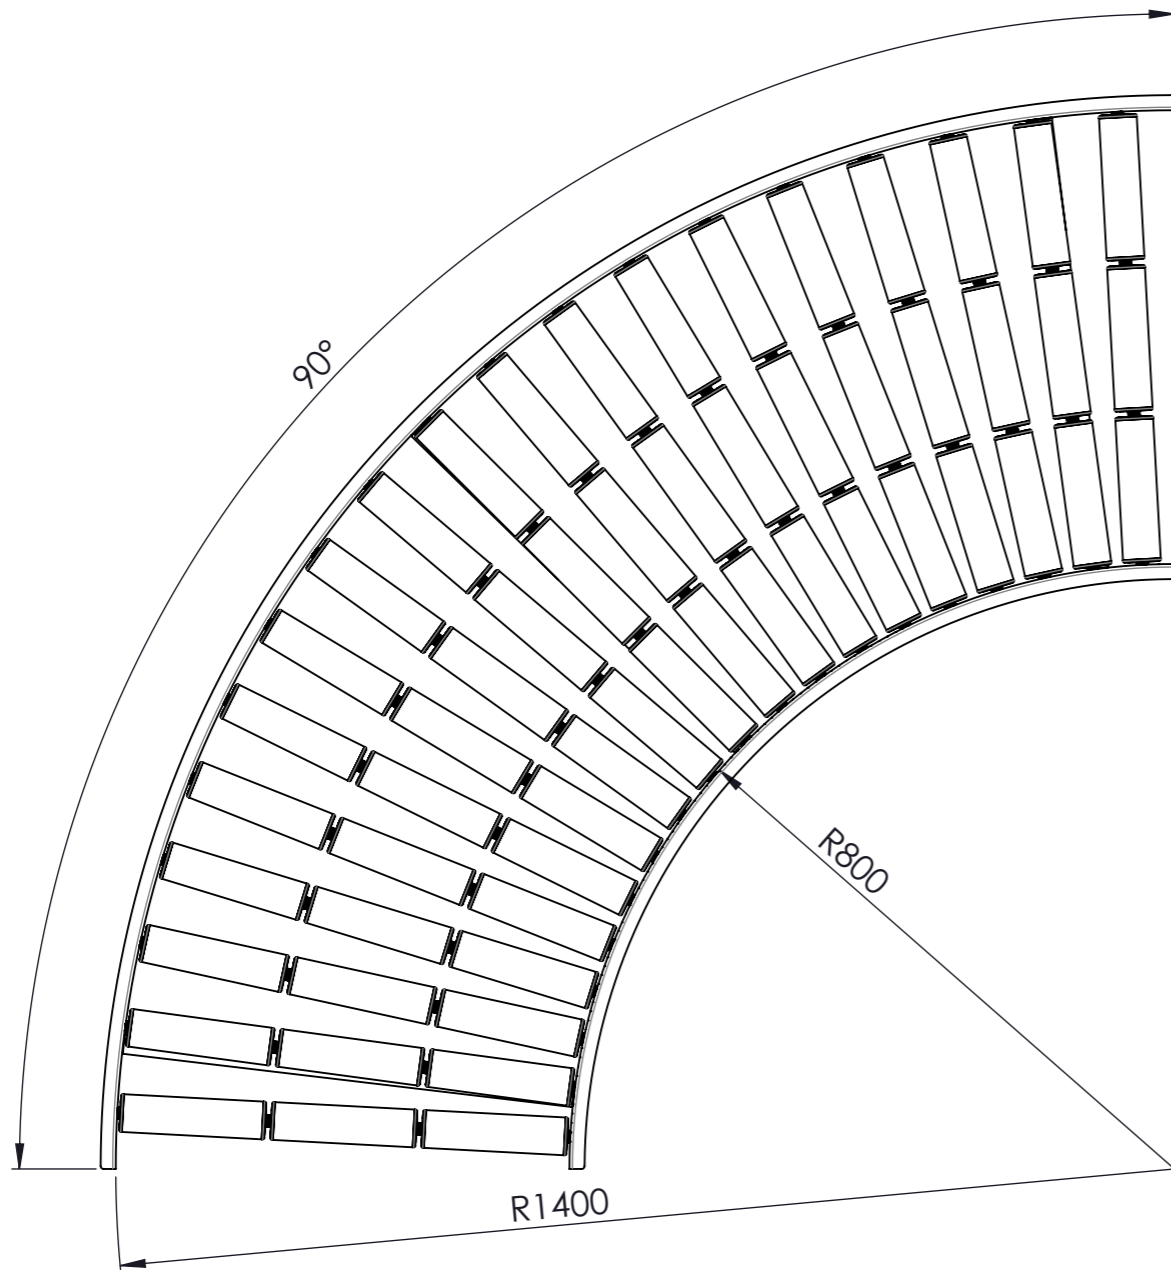

Quertraversen jeweils 100 mm von Außenkanten und mittig

Artikelnummer		Gewicht	Erstellt von	Erstellt am	Version
0052078		17.06kg	Beckh.-Zi.	18.09.2020	A-01
		Beschreibung		 MOVE ON ALL LEVELS TORWEGGE Gruppe // Oldermanns Hof 6 // 33719 Bielefeld	
		LEICHTROLLENBAHN-KURVE LRB-600-075-90G-KU-50			
		Zchngs-Nr./Ident-Nr.		Ausgabe	Maßst.
Ind.	Änderung	Name	Datum	18.09.2020	1:5
			0052078_LRB-600-075-90G-KU-50	Format	Blatt
				A3	1/1