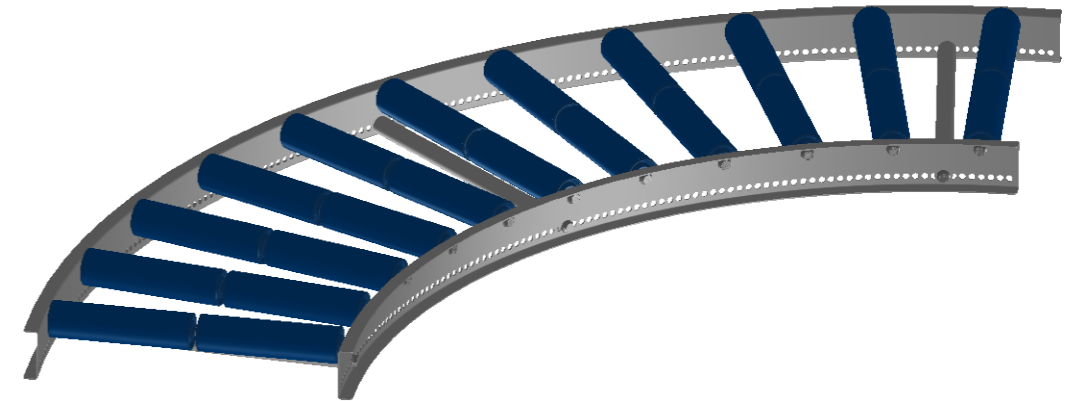

Quertraversen jeweils 100 mm von Außenkanten und mittig

Artikelnummer		Gewicht	Erstellt von	Erstellt am	Version
0052078		17.06kg	Beckh.-Zi.	18.09.2020	A-01
		Beschreibung		 MOVE ON ALL LEVELS TORWEGGE Gruppe // Oldermanns Hof 6 // 33719 Bielefeld	
		LEICHTROLLENBAHN-KURVE LRB-600-075-90G-KU-50			
		Zchngs-Nr./Ident-Nr.		Ausgabe	Maßst.
Ind.	Änderung	Name	Datum	18.09.2020	1:5
			0052078_LRB-600-075-90G-KU-50	Format	Blatt
				A3	1/1