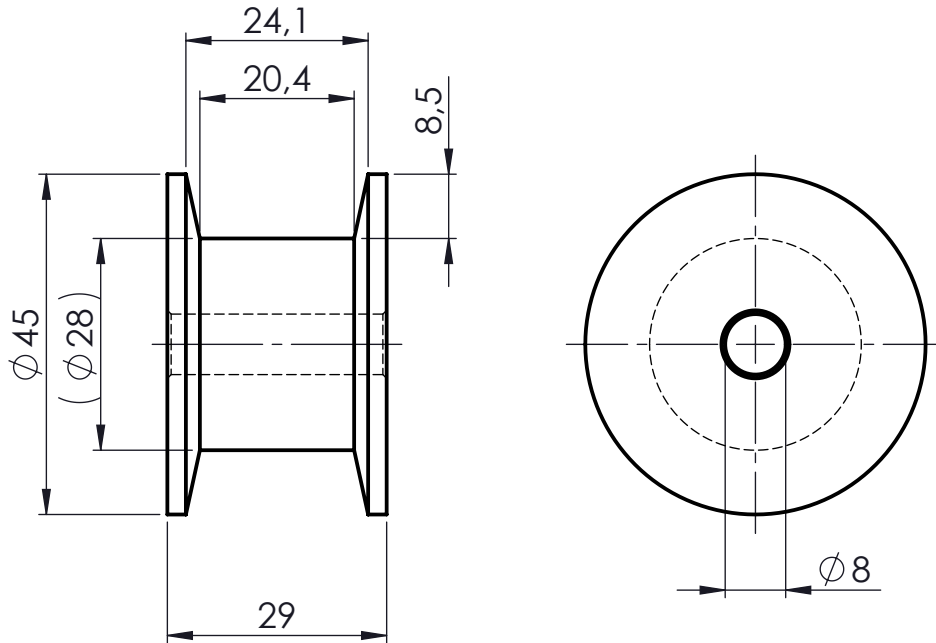

Nur zur Information
wird bei Änderung nicht berücksichtigt

Artikelnummer 0016339		Gewicht 0.03kg	Erstellt von U.Beckhein.	Erstellt am 13.09.2019	Version A-01		
Beschreibung Türrolle F045-1			 MOVE ON ALL LEVELS TORWEGGE Gruppe // Oldermanns Hof 6 // 33719 Bielefeld				
Zchngs-Nr./Ident-Nr. 0016339_F045-1							
Ind.	Änderung	Name	Datum	Ausgabe 13.09.2019	Maßst. 1:1	Format A4	Blatt 1/1