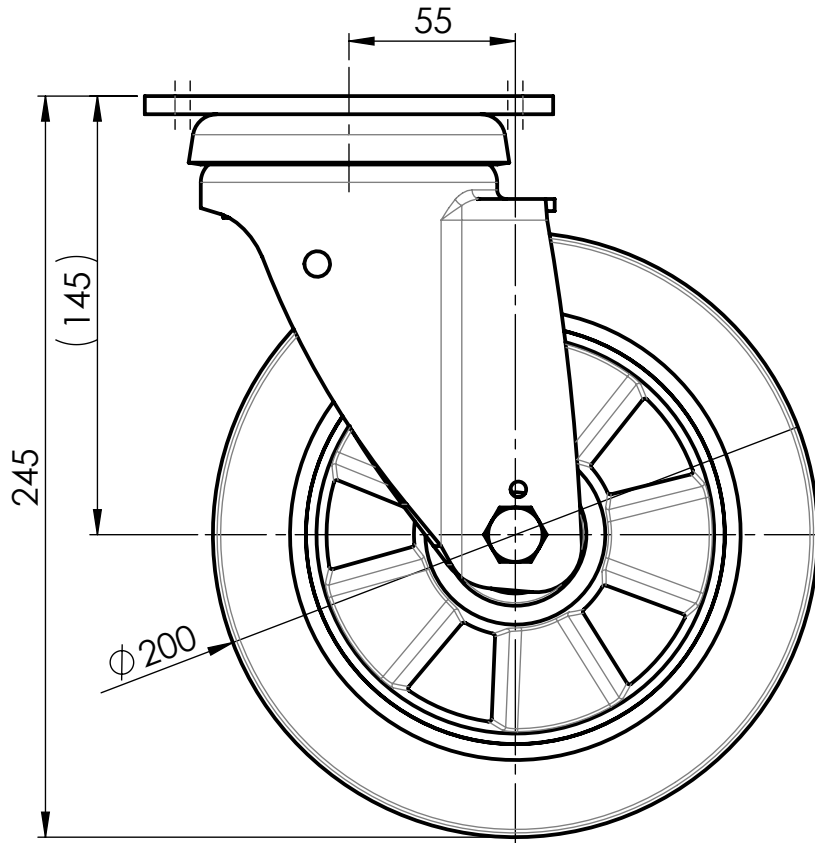

Nur zur Information  
wird bei Änderung nicht berücksichtigt

Artikelnummer		Gewicht		Erstellt von		Erstellt am		Version	
0047333				S.Born-Görke		27.06.2019		A-01	
		Beschreibung		 MOVE ON ALL LEVELS TORWEGGE Gruppe // Oldermanns Hof 6 // 33719 Bielefeld					
		Lenkrolle L-IHB-EGA-200-K-3							
		Zchns-Nr./Ident-Nr.		Ausgabe		Maßst.		Format Blatt	
Ind.		Änderung		27.06.2019		1:2.5		A4 1/1	
		Name							
		Datum		0047333_L-IHB-EGA-200-K-3					