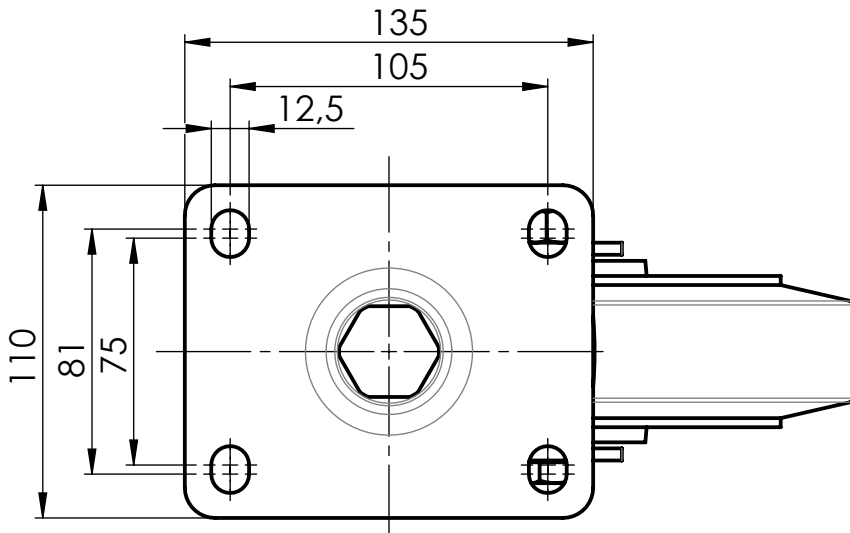

Nur zur Information  
wird bei Änderung nicht berücksichtigt

Artikelnummer		Gewicht		Erstellt von		Erstellt am		Version	
0047333				S.Born-Görke		27.06.2019		A-01	
		Beschreibung		 MOVE ON ALL LEVELS TORWEGGE Gruppe // Oldermanns Hof 6 // 33719 Bielefeld					
		Lenkrolle L-IHB-EGA-200-K-3							
		Zchns-Nr./Ident-Nr.		Ausgabe		Maßst.		Format Blatt	
Ind.		Änderung		27.06.2019		1:2.5		A4 1/1	
		Name							
		Datum		0047333_L-IHB-EGA-200-K-3					