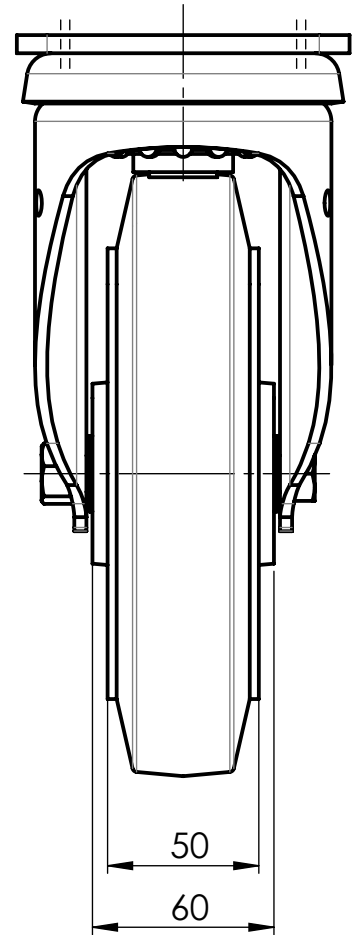

Nur zur Information  
wird bei Änderung nicht berücksichtigt

Artikelnummer		Gewicht		Erstellt von		Erstellt am		Version	
0047333				S.Born-Görke		27.06.2019		A-01	
		Beschreibung		 MOVE ON ALL LEVELS TORWEGGE Gruppe // Oldermanns Hof 6 // 33719 Bielefeld					
		Lenkrolle L-IHB-EGA-200-K-3							
		Zchns-Nr./Ident-Nr.		Ausgabe		Maßst.		Format Blatt	
Ind.		Änderung		27.06.2019		1:2.5		A4 1/1	
		Name							
		Datum		0047333_L-IHB-EGA-200-K-3					