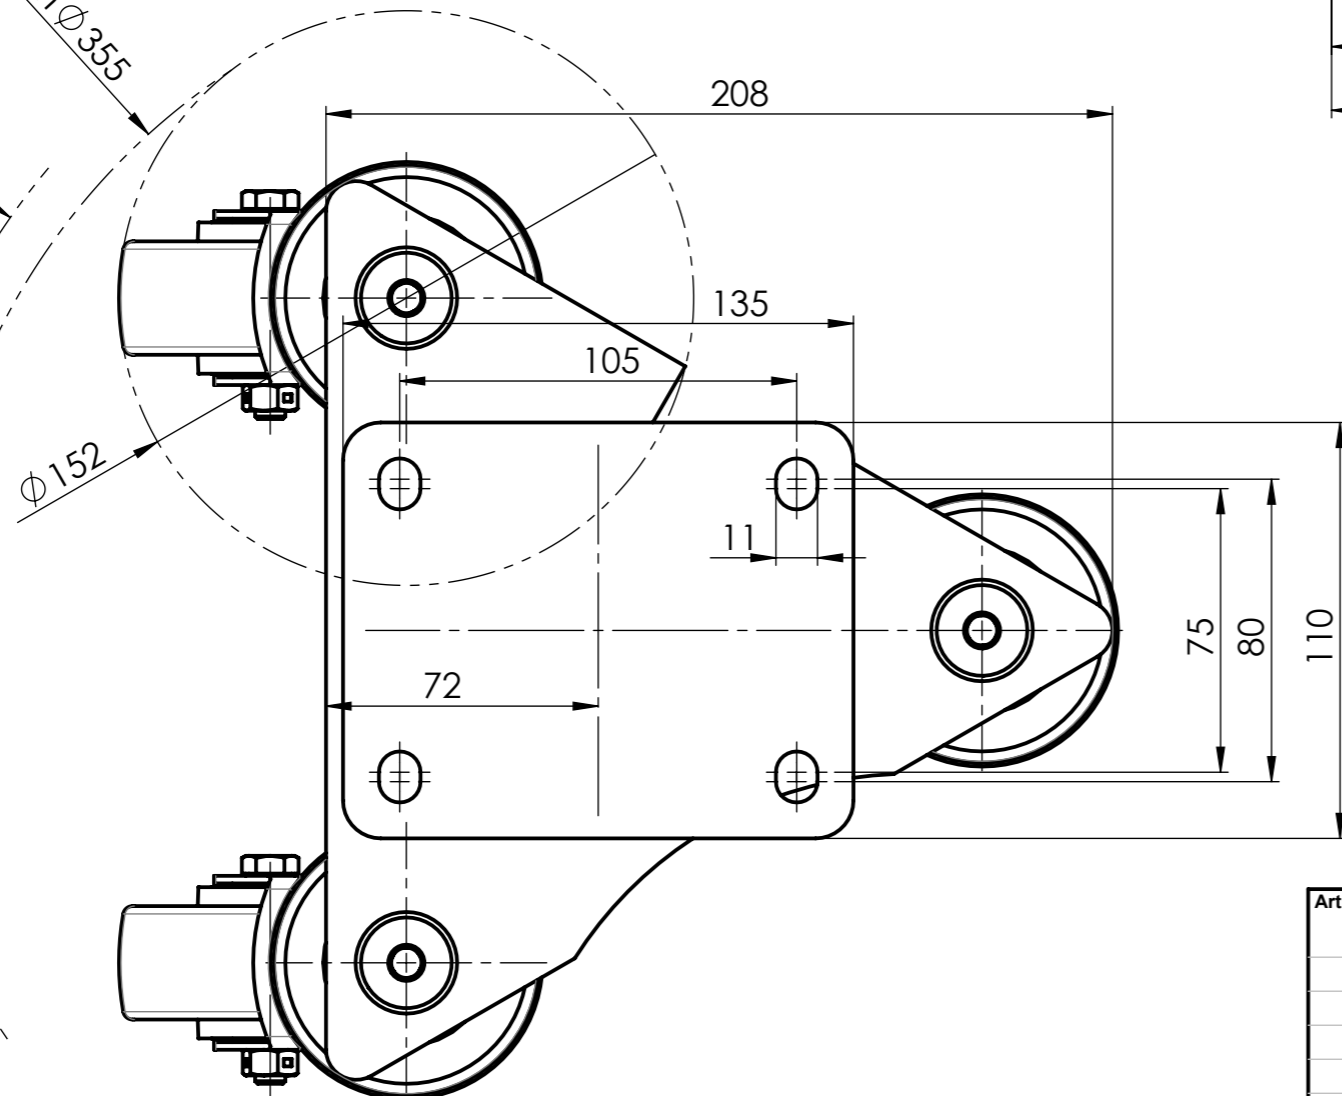

Nur zur Information
wird bei Änderung nicht berücksichtigt

Störkreis Minimum Ø355
Empfohlener Störkreis Ø380

Artikelnummer	0050335	Gewicht	Erstellt von	Erstellt am	Version			
		Beschreibung	S.Born-Görke	20.09.2019	A-01			
		TRI-PUBA-080-P3-149-schwarz						
		Zchns-Nr./Ident-Nr.						
Ind.	Änderung	Name	Datum	0050335_TRI-PUBA-080-P3-149-schwarz	Ausgabe	Maßst.	Format	Blatt
					23.06.2020	1:2	A3	1/1