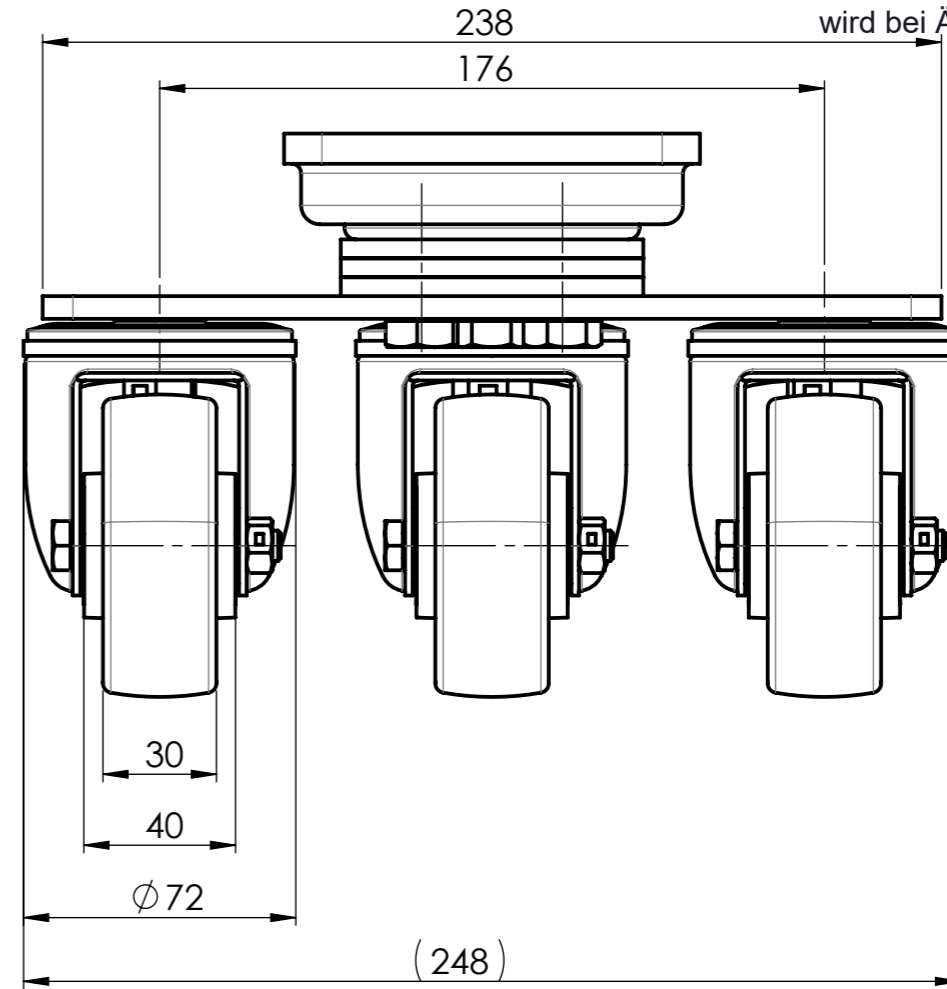

Nur zur Information
wird bei Änderung nicht berücksichtigt

Störkreis Minimum Ø355
Empfohlener Störkreis Ø380

Artikelnummer	0050335	Gewicht	Erstellt von	Erstellt am	Version			
		Beschreibung	S.Born-Görke	20.09.2019	A-01			
		TRI-PUBA-080-P3-149-schwarz						
		Zchns-Nr./Ident-Nr.						
Ind.	Änderung	Name	Datum	0050335_TRI-PUBA-080-P3-149-schwarz	Ausgabe	Maßst.	Format	Blatt
					23.06.2020	1:2	A3	1/1