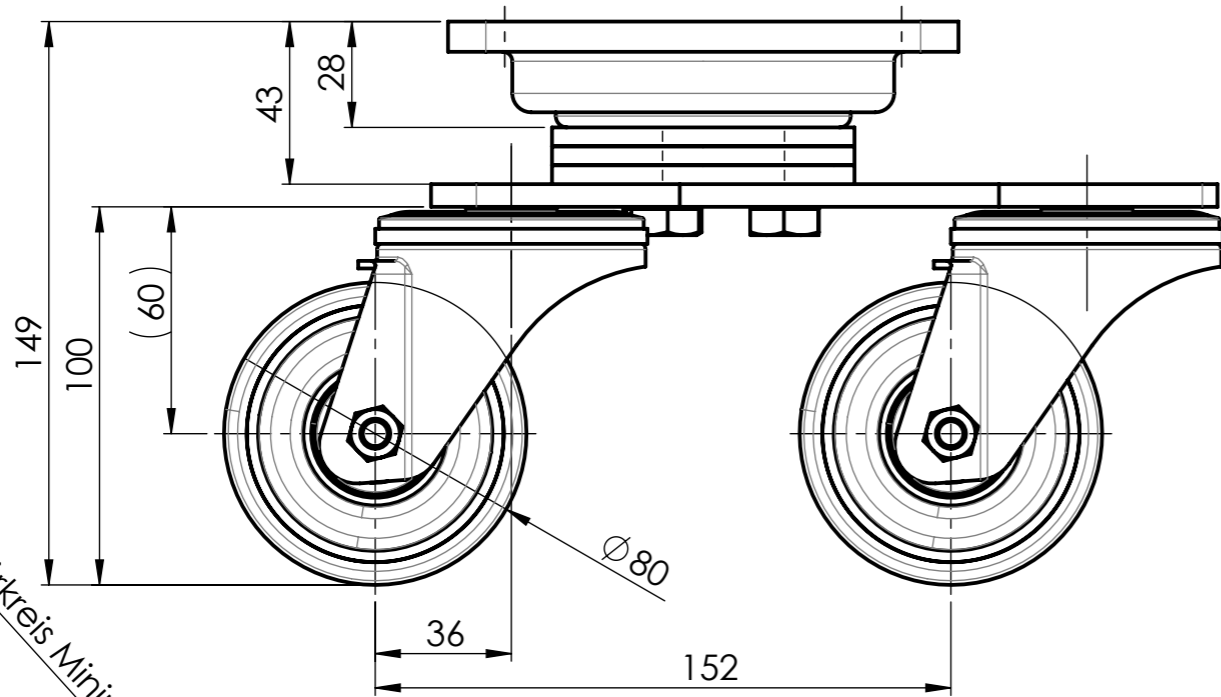

Nur zur Information
wird bei Änderung nicht berücksichtigt

Störkreis Minimum Ø355
Empfohlener Störkreis Ø380

Artikelnummer	0050335	Gewicht	Erstellt von	Erstellt am	Version			
		Beschreibung	S.Born-Görke	20.09.2019	A-01			
		TRI-PUBA-080-P3-149-schwarz						
		Zchns-Nr./Ident-Nr.						
Ind.	Änderung	Name	Datum	0050335_TRI-PUBA-080-P3-149-schwarz	Ausgabe	Maßst.	Format	Blatt
					23.06.2020	1:2	A3	1/1