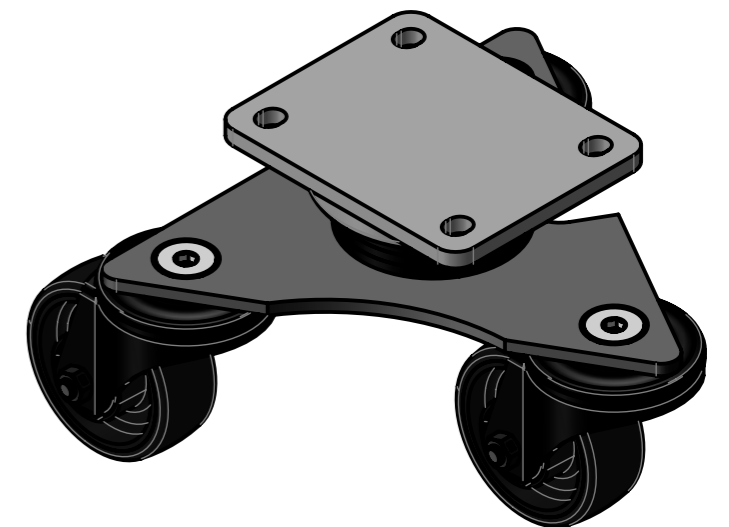

Nur zur Information
wird bei Änderung nicht berücksichtigt

Störkreis Minimum Ø355
Empfohlener Störkreis Ø380

Artikelnummer	0050335	Gewicht	Erstellt von	Erstellt am	Version			
		Beschreibung	S.Born-Görke	20.09.2019	A-01			
		TRI-PUBA-080-P3-149-schwarz						
		Zchns-Nr./Ident-Nr.						
Ind.	Änderung	Name	Datum	0050335_TRI-PUBA-080-P3-149-schwarz	Ausgabe	Maßst.	Format	Blatt
					23.06.2020	1:2	A3	1/1