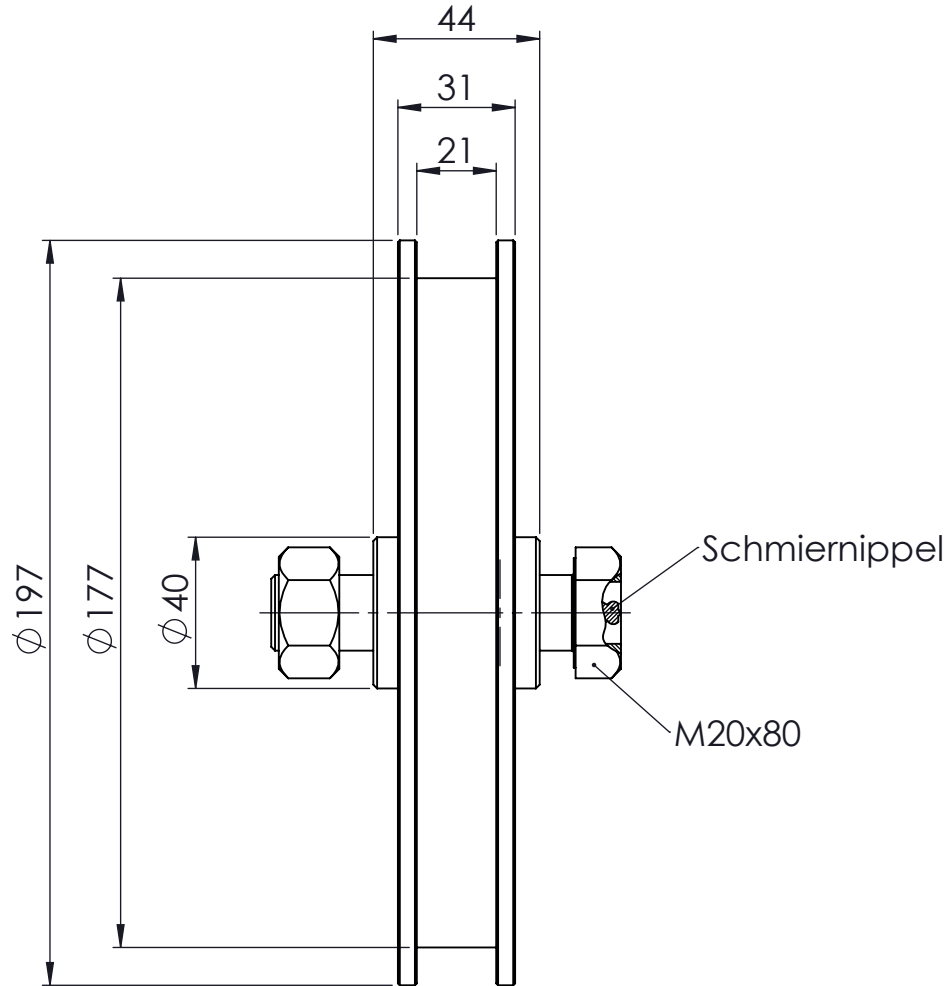

Nur zur Information
wird bei Änderung nicht berücksichtigt

Tragfähigkeit: 750 kg

gelb chromatiert

Artikelnummer 0026870		Gewicht 6,9 kg	Erstellt von Brinkmann	Erstellt am 06.04.2009	Version A-01		
Beschreibung Laufrolle CF-320-200							
Zchngs-Nr./Ident-Nr. 0026870_CF-320-200							
Ind.	Änderung	Name	Datum	Ausgabe 07.01.2019	Maßst. 1:2	Format A4	Blatt 1/1