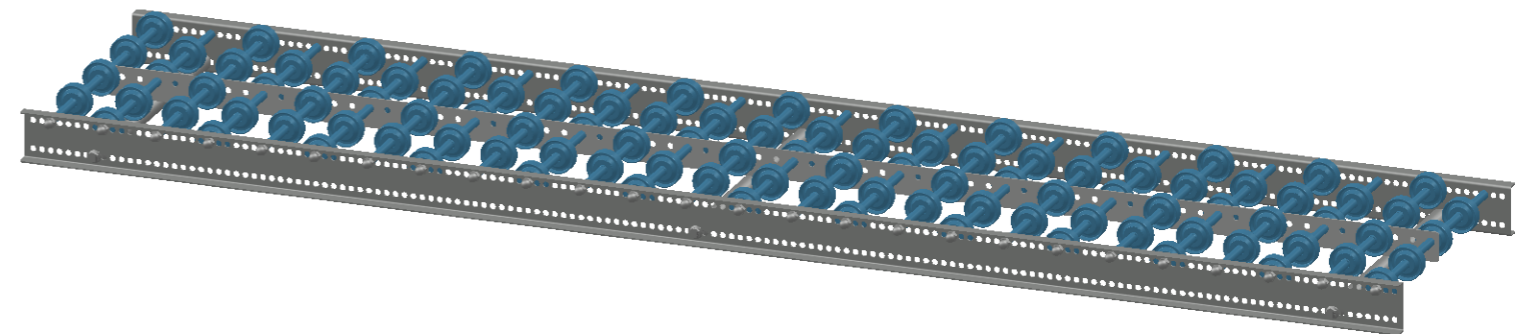

Nur zur Information  
wird bei Änderung nicht berücksichtigt

Artikelnummer		Gewicht		Erstellt von		Erstellt am		Version	
0052317		16.45kg		Beckh.-Zi.		11.11.2020		A-01	
		Beschreibung							
		RÖLLCHENBAHN							
		RCB-400-075-2000-KU-48							
		Zchns-Nr./Ident-Nr.							
		0052317_RCB-400-075-2000-KU-48		Ausgabe		Maßst.		Format Blatt	
Ind.		Änderung		Name		Datum		13.11.2020 1:2 A3 1/1	