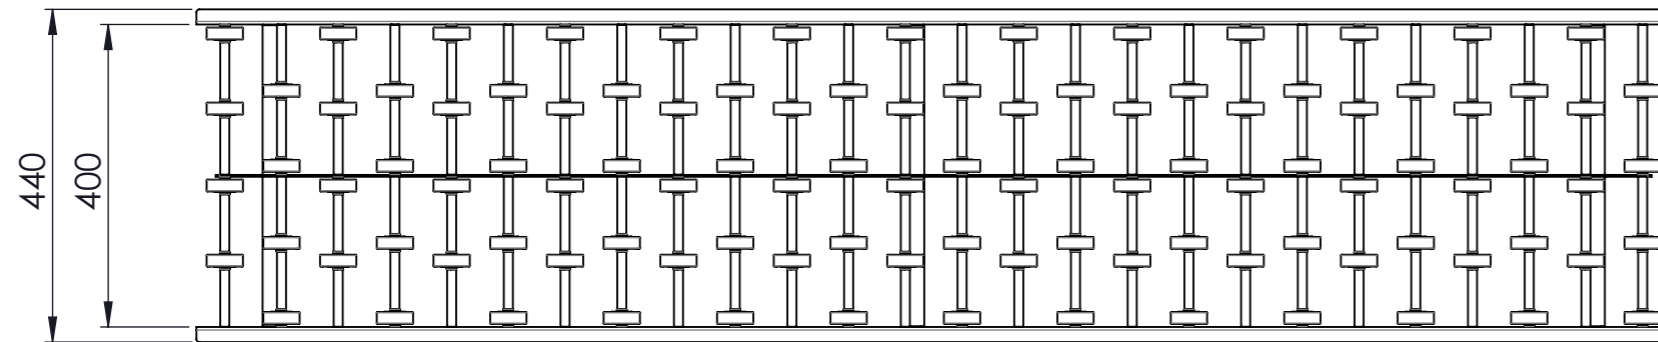

Nur zur Information  
wird bei Änderung nicht berücksichtigt

Artikelnummer		Gewicht		Erstellt von		Erstellt am		Version	
0052317		16.45kg		Beckh.-Zi.		11.11.2020		A-01	
		Beschreibung							
		RÖLLCHENBAHN							
		RCB-400-075-2000-KU-48							
		Zchns-Nr./Ident-Nr.							
		0052317_RCB-400-075-2000-KU-48		Ausgabe		Maßst.		Format Blatt	
Ind.		Änderung		Name		Datum		13.11.2020 1:2 A3 1/1	