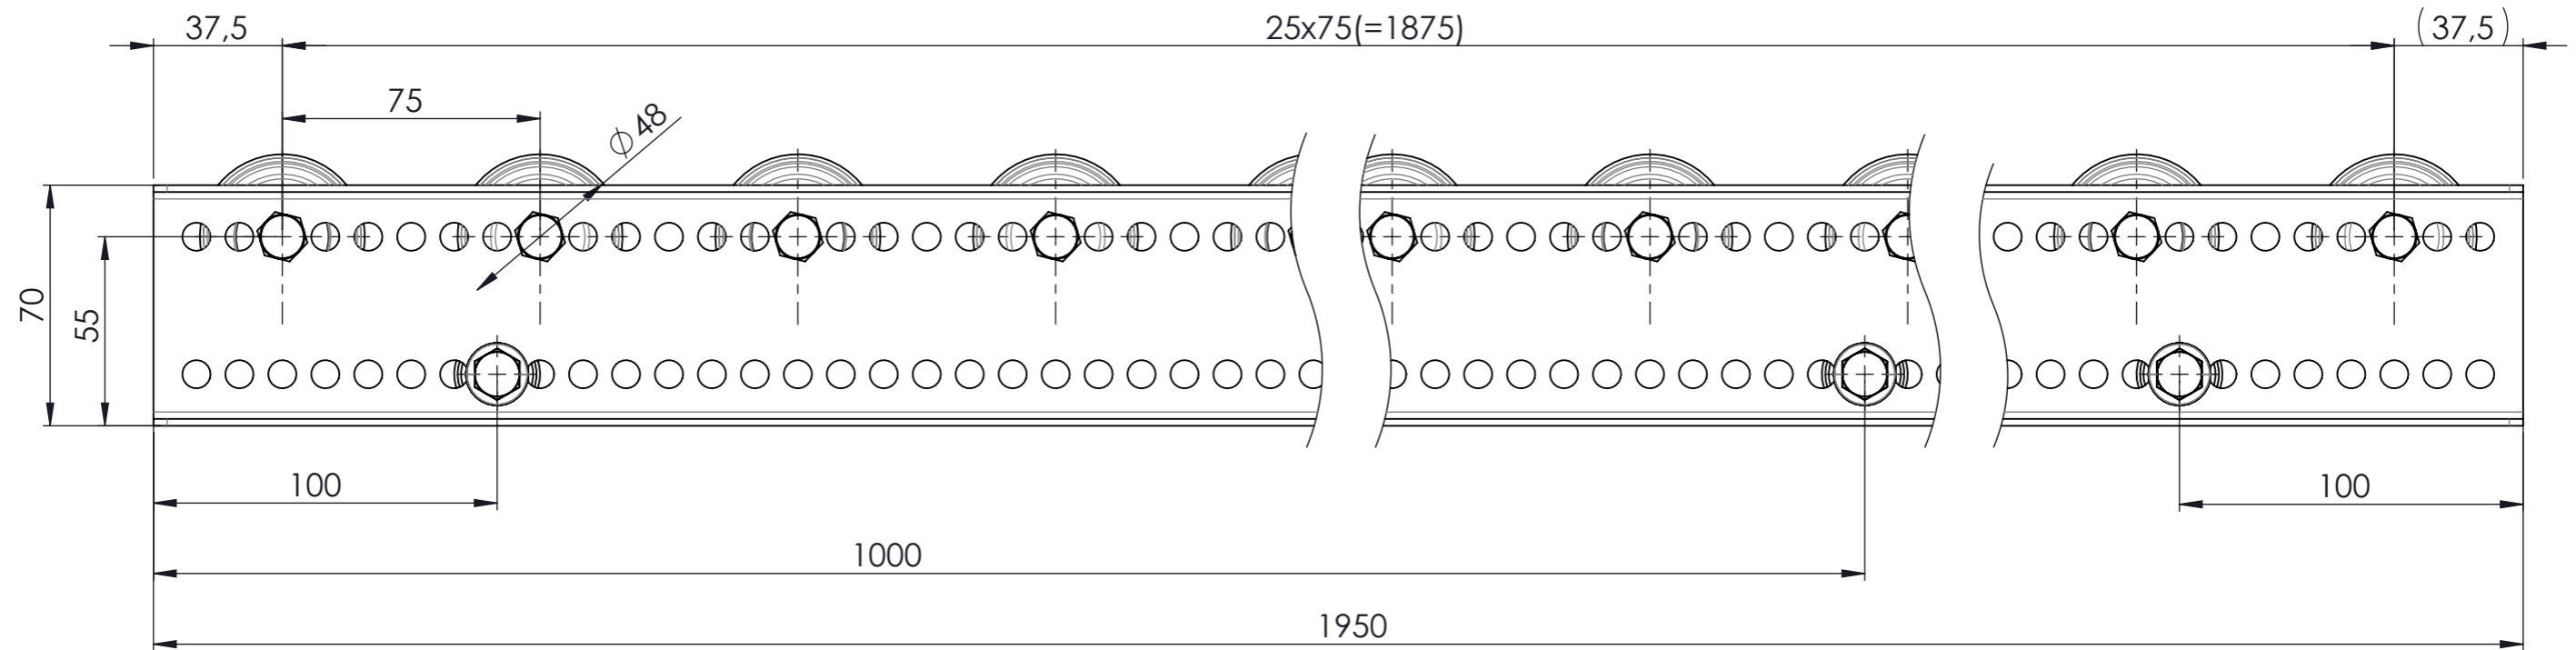

Nur zur Information  
wird bei Änderung nicht berücksichtigt

Artikelnummer		Gewicht		Erstellt von		Erstellt am		Version	
0052317		16.45kg		Beckh.-Zi.		11.11.2020		A-01	
		Beschreibung							
		RÖLLCHENBAHN							
		RCB-400-075-2000-KU-48							
		Zchns-Nr./Ident-Nr.							
		0052317_RCB-400-075-2000-KU-48		Ausgabe		Maßst.		Format Blatt	
Ind.		Änderung		Name		Datum		13.11.2020 1:2 A3 1/1	