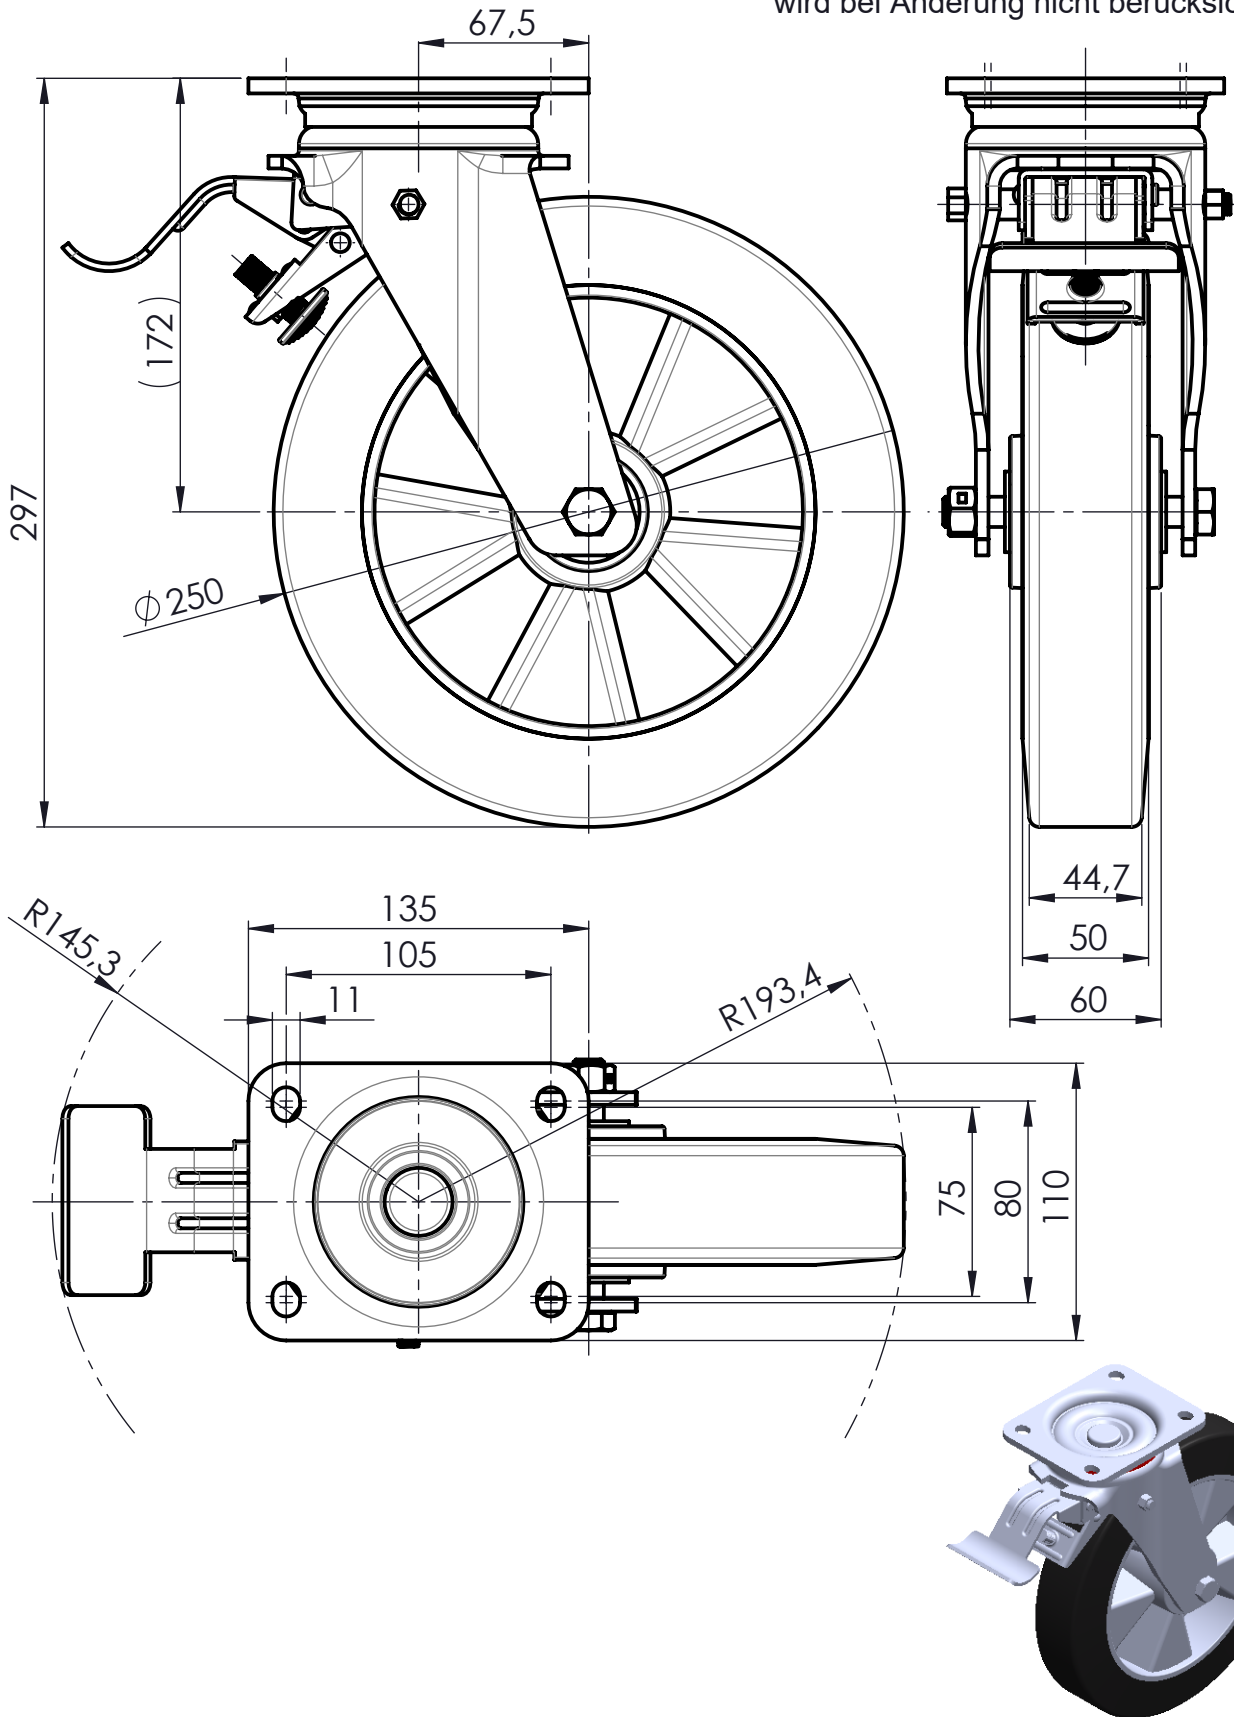

Nur zur Information
wird bei Änderung nicht berücksichtigt

Artikelnummer 0023360		Gewicht 5,4 kg	Erstellt von S.Born-Görke	Erstellt am 22.05.2017	Version A		
		Beschreibung Lenkrolle L-IM-EGA-250-K-3-DSV	 MOVE ON ALL LEVELS TORWEGGE Gruppe // Oldermanns Hof 6 // 33719 Bielefeld				
		Zchngs-Nr./Ident-Nr. 0023360_L-IM-EGA-250-K-3-DSV					
Ind.	Änderung	Name	Datum	Ausgabe 09.10.2018	Maßst. 1:3	Format A4	Blatt 1/1