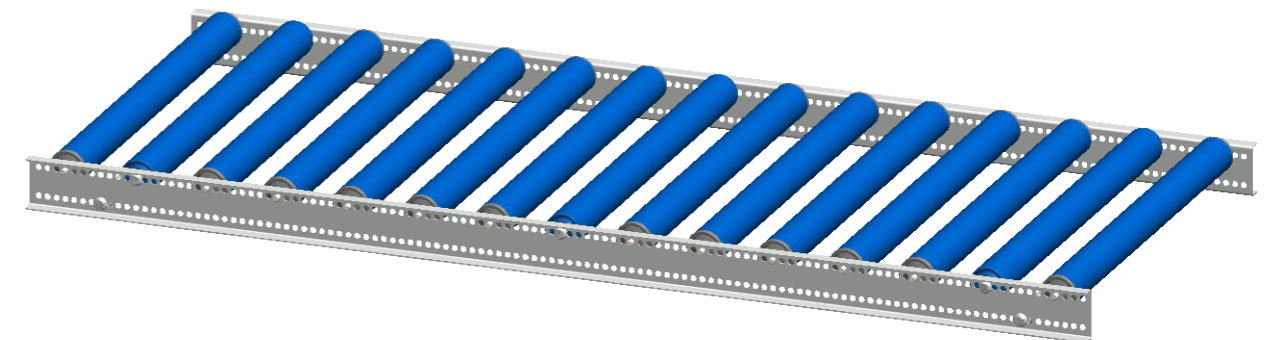

Nur zur Information
wird bei Änderung nicht berücksichtigt

Artikelnummer		0052080		Gewicht	11.76kg	Erstellt von	U.Beckhein.	Erstellt am	03.01.2020	Version	B
B	IGM-Rollen gegen FA-Rollen getauscht	U.Beckhein.	20.09.2021	Beschreibung		LEICHTROLLENBAHN KU-TRAGROLLEN		LRB-600-100-1500-KU-50		 MOVE ON ALL LEVELS TORWEGGE Gruppe // Oldermanns Hof 6 // 33719 Bielefeld	
Zchngs-Nr./Ident-Nr.		0052080_LRB-600-100-1500-KU-50		Ausgabe	23.09.2021	Maßst.	1:2	Format	A3	Blatt	1/1
Ind.	Änderung	Name	Datum								