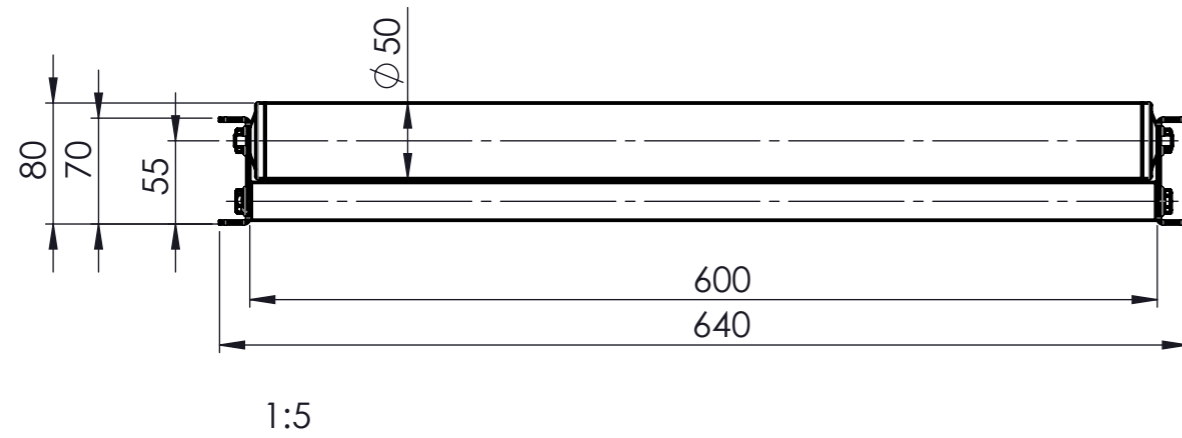

Nur zur Information
wird bei Änderung nicht berücksichtigt

Artikelnummer		0052080		Gewicht	11.76kg	Erstellt von	U.Beckhein.	Erstellt am	03.01.2020	Version	B
B	IGM-Rollen gegen FA-Rollen getauscht	U.Beckhein.	20.09.2021	Beschreibung		LEICHTROLLENBAHN KU-TRAGROLLEN		LRB-600-100-1500-KU-50		 MOVE ON ALL LEVELS TORWEGGE Gruppe // Oldermanns Hof 6 // 33719 Bielefeld	
Zchngs-Nr./Ident-Nr.		0052080_LRB-600-100-1500-KU-50		Ausgabe	23.09.2021	Maßst.	1:2	Format	A3	Blatt	1/1
Ind.	Änderung	Name	Datum								