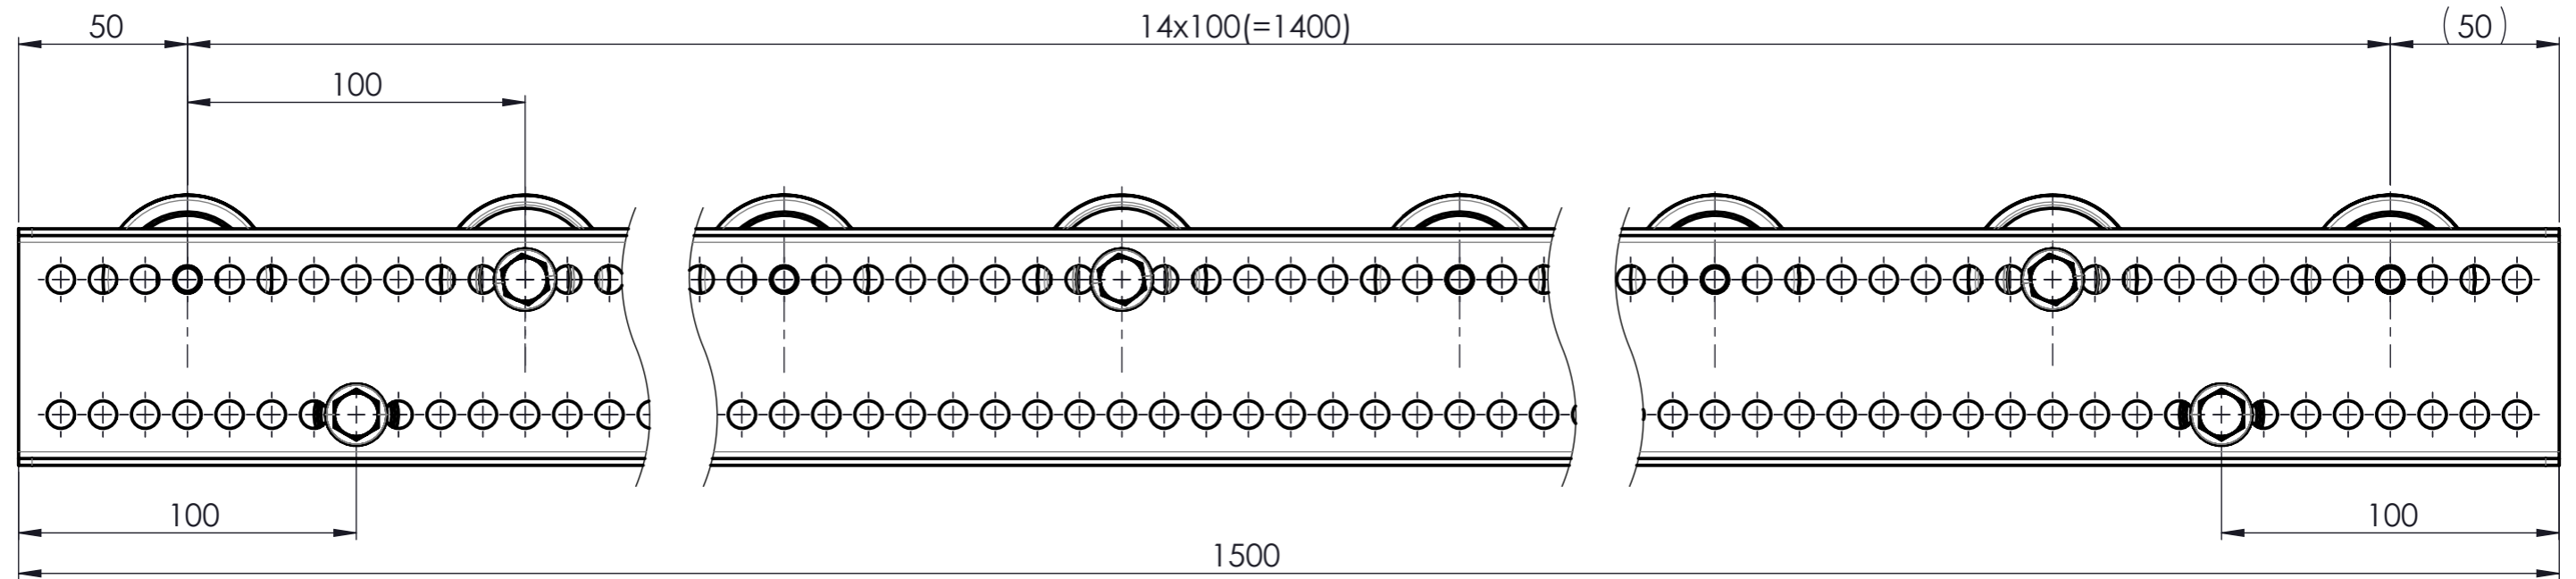

Nur zur Information
wird bei Änderung nicht berücksichtigt

Artikelnummer		0052080		Gewicht	11.76kg	Erstellt von	U.Beckhein.	Erstellt am	03.01.2020	Version	B
B	IGM-Rollen gegen FA-Rollen getauscht	U.Beckhein.	20.09.2021	Beschreibung		LEICHTROLLENBAHN KU-TRAGROLLEN		LRB-600-100-1500-KU-50		 MOVE ON ALL LEVELS TORWEGGE Gruppe // Oldermanns Hof 6 // 33719 Bielefeld	
Zchngs-Nr./Ident-Nr.		0052080_LRB-600-100-1500-KU-50		Ausgabe	23.09.2021	Maßst.	1:2	Format	A3	Blatt	1/1
Ind.	Änderung	Name	Datum								