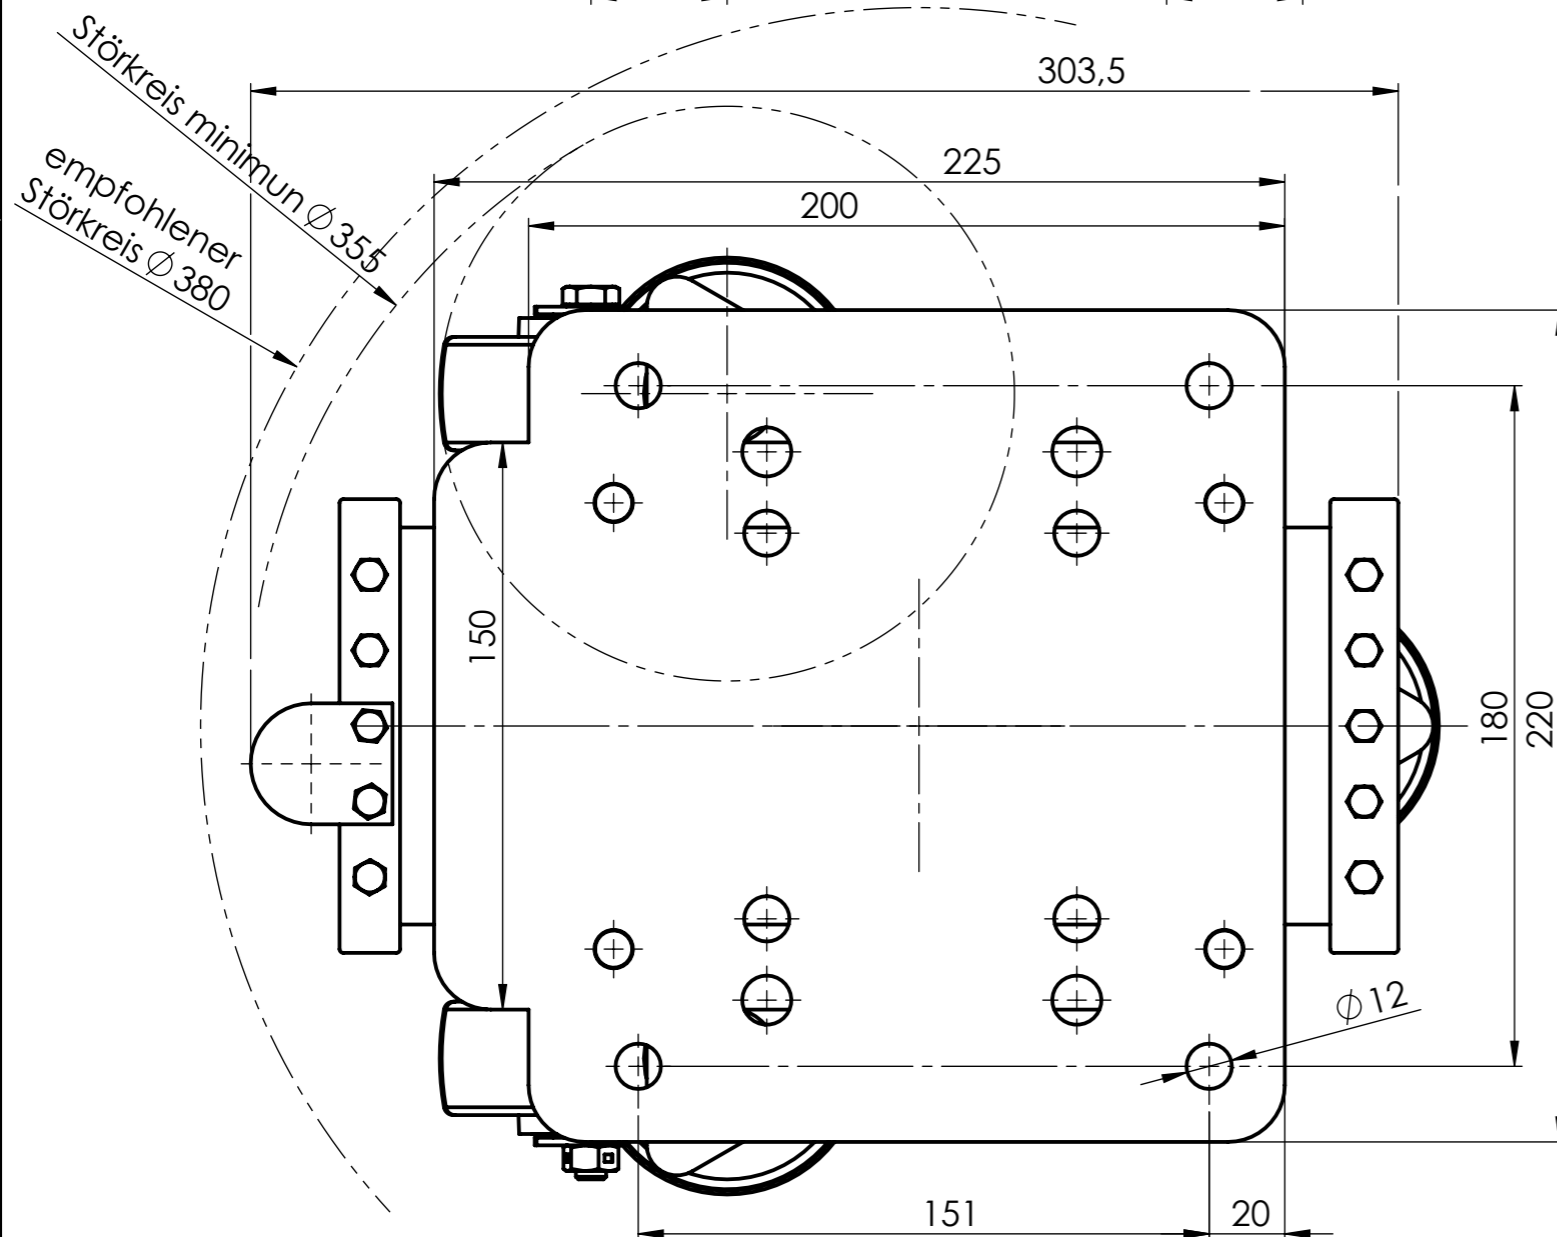

Nur zur Information
wird bei Änderung nicht berücksichtigt

40 Hub

Artikelnummer	0050411	Gewicht	Erstellt von	Erstellt am	Version
			S.Born-Görke	04.07.2019	A-01
		Beschreibung	 MOVE ON ALL LEVELS TORWEGGE Gruppe // Oldermanns Hof 6 // 33719 Bielefeld		
		SL-PUBA-080-167-schwarz			
		Zchngs-Nr./Ident-Nr.	Ausgabe	Maßst.	Format Blatt
Ind.	Änderung	Name	Datum	23.06.2020	1:2 A3 1/1
				0050411_SL-PUBA-080-167-schwarz	