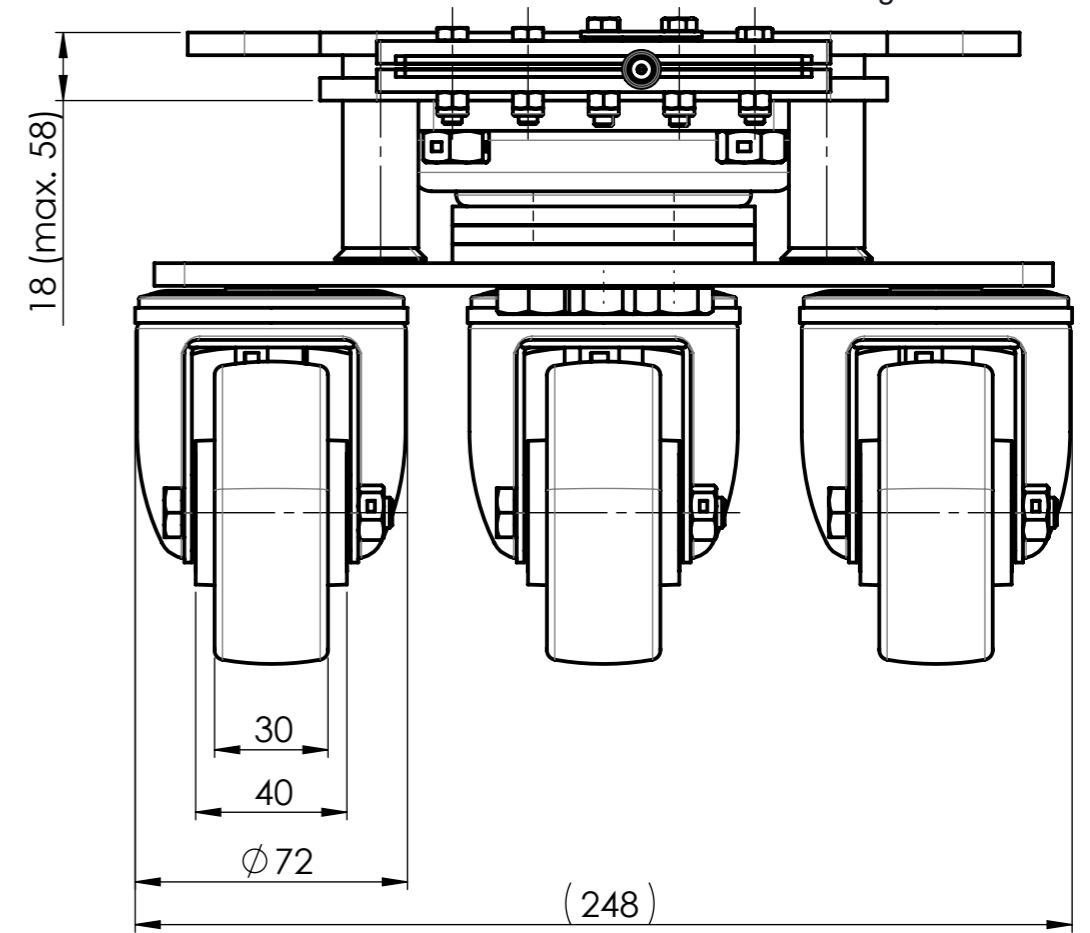

Nur zur Information
wird bei Änderung nicht berücksichtigt

40 Hub

Artikelnummer	0050411	Gewicht	Erstellt von	Erstellt am	Version
			S.Born-Görke	04.07.2019	A-01
		Beschreibung	 MOVE ON ALL LEVELS TORWEGGE Gruppe // Oldermanns Hof 6 // 33719 Bielefeld		
		SL-PUBA-080-167-schwarz			
		Zchngs-Nr./Ident-Nr.	Ausgabe	Maßst.	Format Blatt
Ind.	Änderung	Name	Datum	23.06.2020	1:2 A3 1/1
				0050411_SL-PUBA-080-167-schwarz	