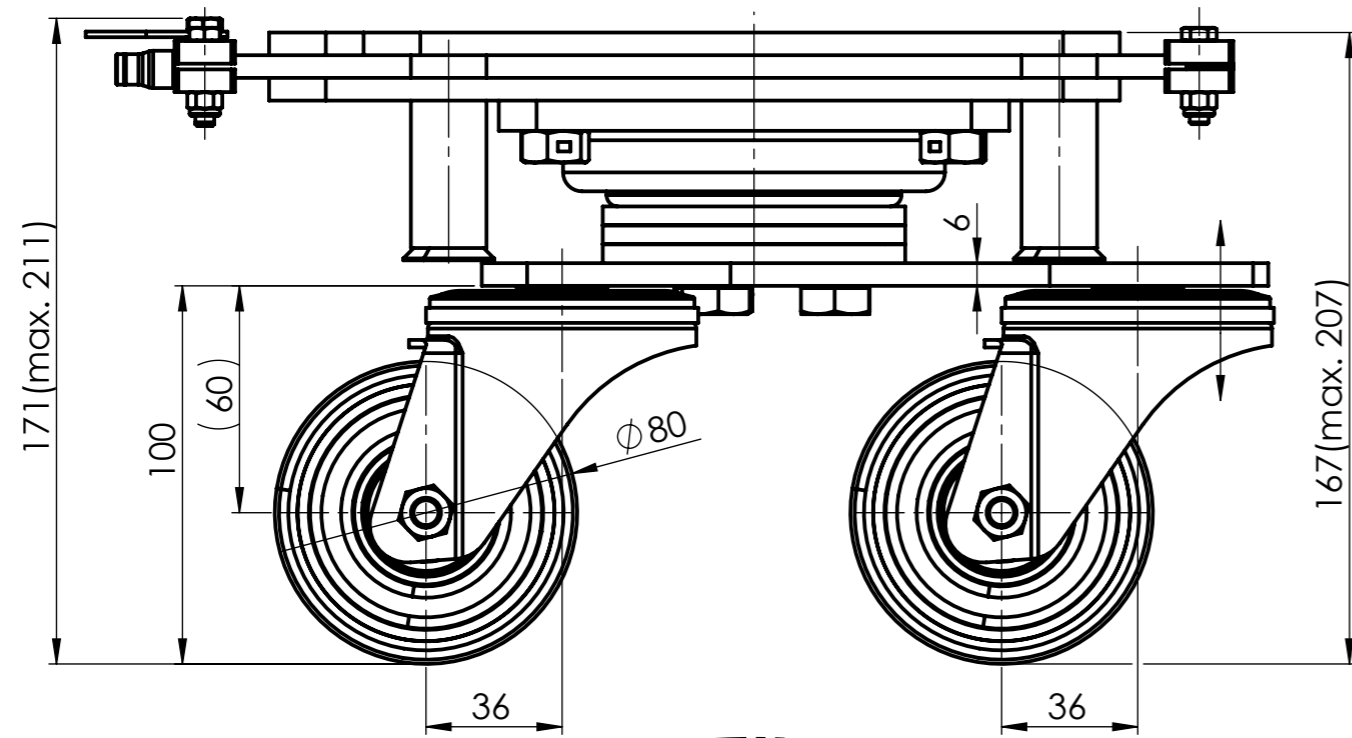

Nur zur Information
wird bei Änderung nicht berücksichtigt

40 Hub

Artikelnummer	0050411	Gewicht	Erstellt von	Erstellt am	Version
			S.Born-Görke	04.07.2019	A-01
		Beschreibung	 MOVE ON ALL LEVELS TORWEGGE Gruppe // Oldermanns Hof 6 // 33719 Bielefeld		
		SL-PUBA-080-167-schwarz			
		Zchngs-Nr./Ident-Nr.	Ausgabe	Maßst.	Format Blatt
Ind.	Änderung	Name	Datum	23.06.2020	1:2 A3 1/1
				0050411_SL-PUBA-080-167-schwarz	