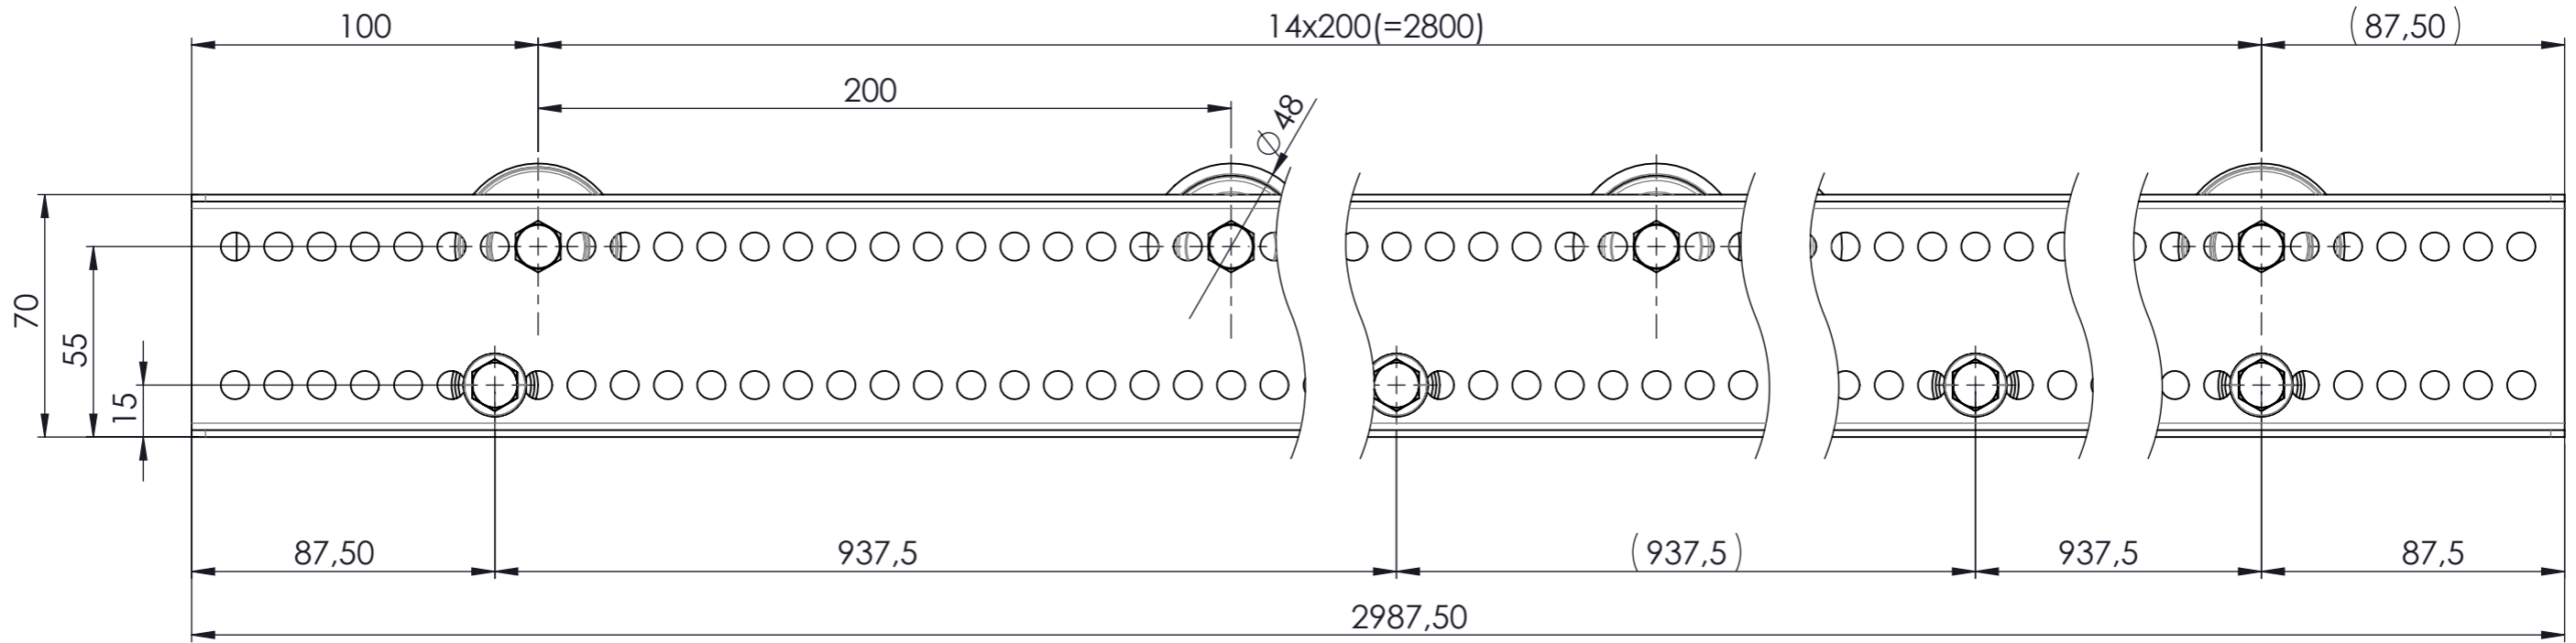

Nur zur Information
wird bei Änderung nicht berücksichtigt

1:10

Artikelnummer 0052478		Gewicht 17.75kg		Erstellt von Beck.-Zi.		Erstellt am 04.03.2020		Version A-02	
B	L war 3000	Beckh.-Zi.	11.03.2021	Beschreibung Röllchenbahn RCB-400-200-3000-STI-48					
Zchngs-Nr./Ident-Nr. 0052478_RCB-400-200-3000-STI-48				Ausgabe 17.03.2021		Maßst. 1:2		Format Blatt A3 1/1	
Ind.	Änderung	Name	Datum						

TORWEGGE