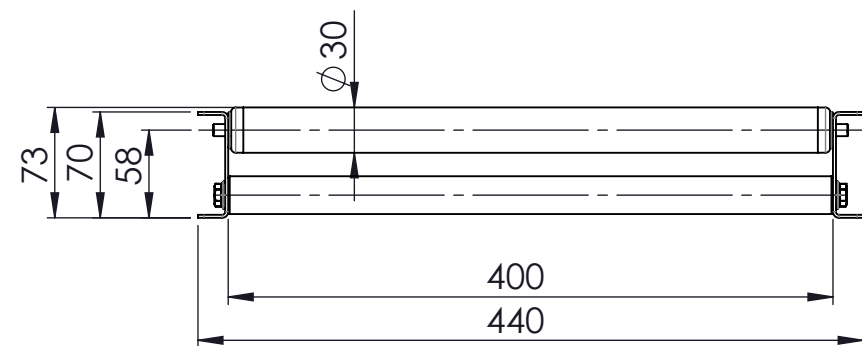

Nur zur Information  
wird bei Änderung nicht berücksichtigt

Ansicht A  
1:5

Artikelnummer 0051476		Gewicht 23.19kg	Erstellt von U.Beckhein.	Erstellt am 13.12.2019	Version A-02
		Beschreibung KLEINROLLENBAHN KRB-400-037-1500-STI-30		 MOVE ON ALL LEVELS TORWEGGE Gruppe // Oldermanns Hof 6 // 33719 Bielefeld	
		Zchngs-Nr./Ident-Nr.			
Ind.	Änderung	Name	Datum	0051476_KRB-400-037-1500-STI-30	Ausgabe 07.09.2021 Maßst. 1:2 Format A3 Blatt 1/1