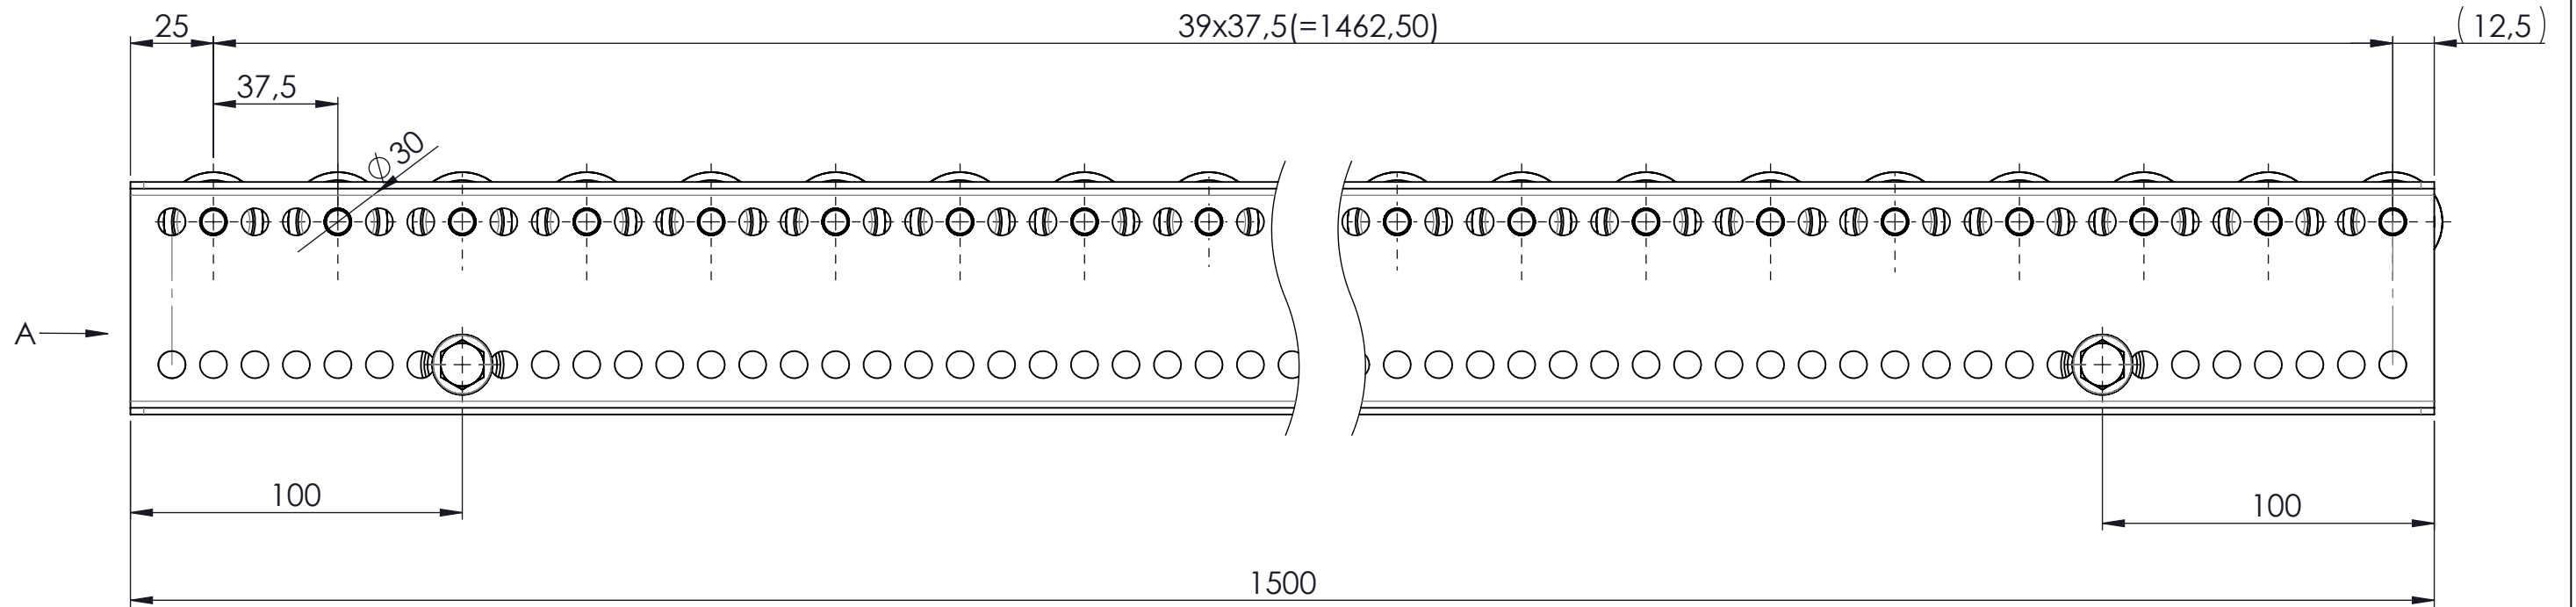

Nur zur Information  
wird bei Änderung nicht berücksichtigt

Ansicht A  
1:5

Artikelnummer 0051476		Gewicht 23.19kg	Erstellt von U.Beckhein.	Erstellt am 13.12.2019	Version A-02
		Beschreibung KLEINROLLENBAHN KRB-400-037-1500-STI-30		 MOVE ON ALL LEVELS TORWEGGE Gruppe // Oldermanns Hof 6 // 33719 Bielefeld	
		Zchngs-Nr./Ident-Nr.			
Ind.	Änderung	Name	Datum	0051476_KRB-400-037-1500-STI-30	Ausgabe 07.09.2021 Maßst. 1:2 Format A3 Blatt 1/1