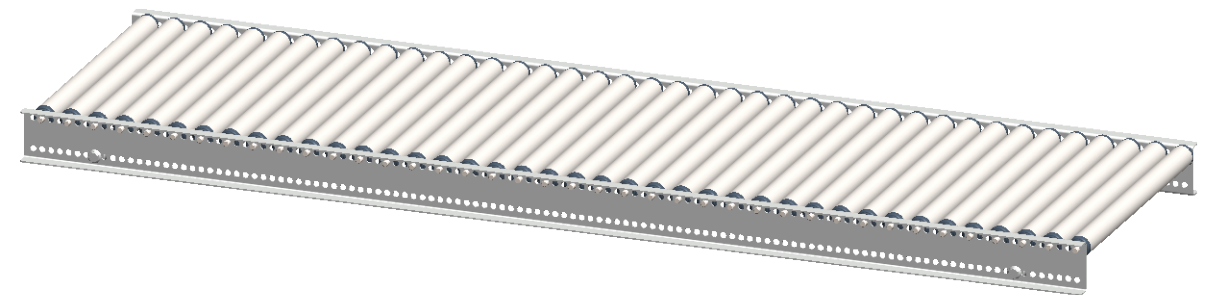

Nur zur Information  
wird bei Änderung nicht berücksichtigt

Ansicht A  
1:5

Artikelnummer 0051476		Gewicht 23.19kg	Erstellt von U.Beckhein.	Erstellt am 13.12.2019	Version A-02
		Beschreibung KLEINROLLENBAHN KRB-400-037-1500-STI-30		 MOVE ON ALL LEVELS TORWEGGE Gruppe // Oldermanns Hof 6 // 33719 Bielefeld	
		Zchngs-Nr./Ident-Nr.			
Ind.	Änderung	Name	Datum	0051476_KRB-400-037-1500-STI-30	Ausgabe 07.09.2021 Maßst. 1:2 Format A3 Blatt 1/1