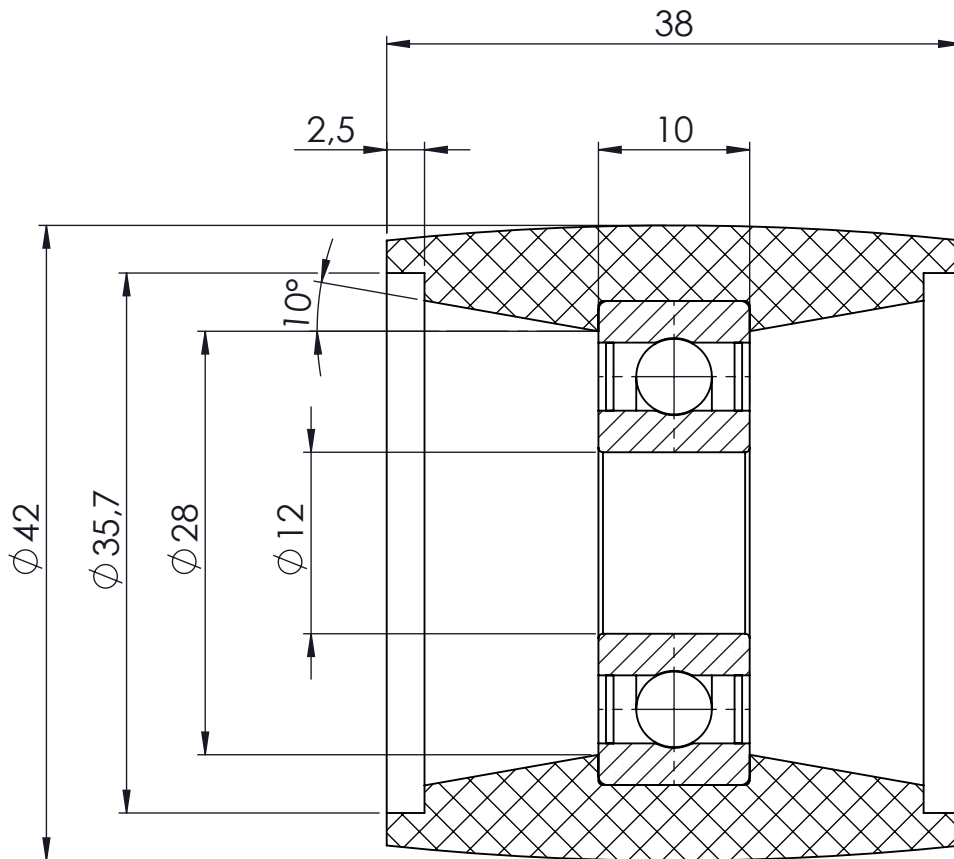

Nur zur Information  
wird bei Änderung nicht berücksichtigt

Tragfähigkeit: 130 kg

Artikelnummer		0025218		Erstellt von		Erstellt am		Version							
				Brinkmann		20.04.2009		A							
				Beschreibung		 MOVE ON ALL LEVELS TORWEGGE Gruppe // Oldermanns Hof 6 // 33719 Bielefeld									
				Rolle FPRO-042-38-10-K12											
				Zchngs-Nr./Ident-Nr.		Ausgabe		Maßst.		Format		Blatt			
Ind.		Änderung		Name		Datum		08.06.2018		2:1		A4		1/1	
				0025218_FPRO-042-38-10-K12											