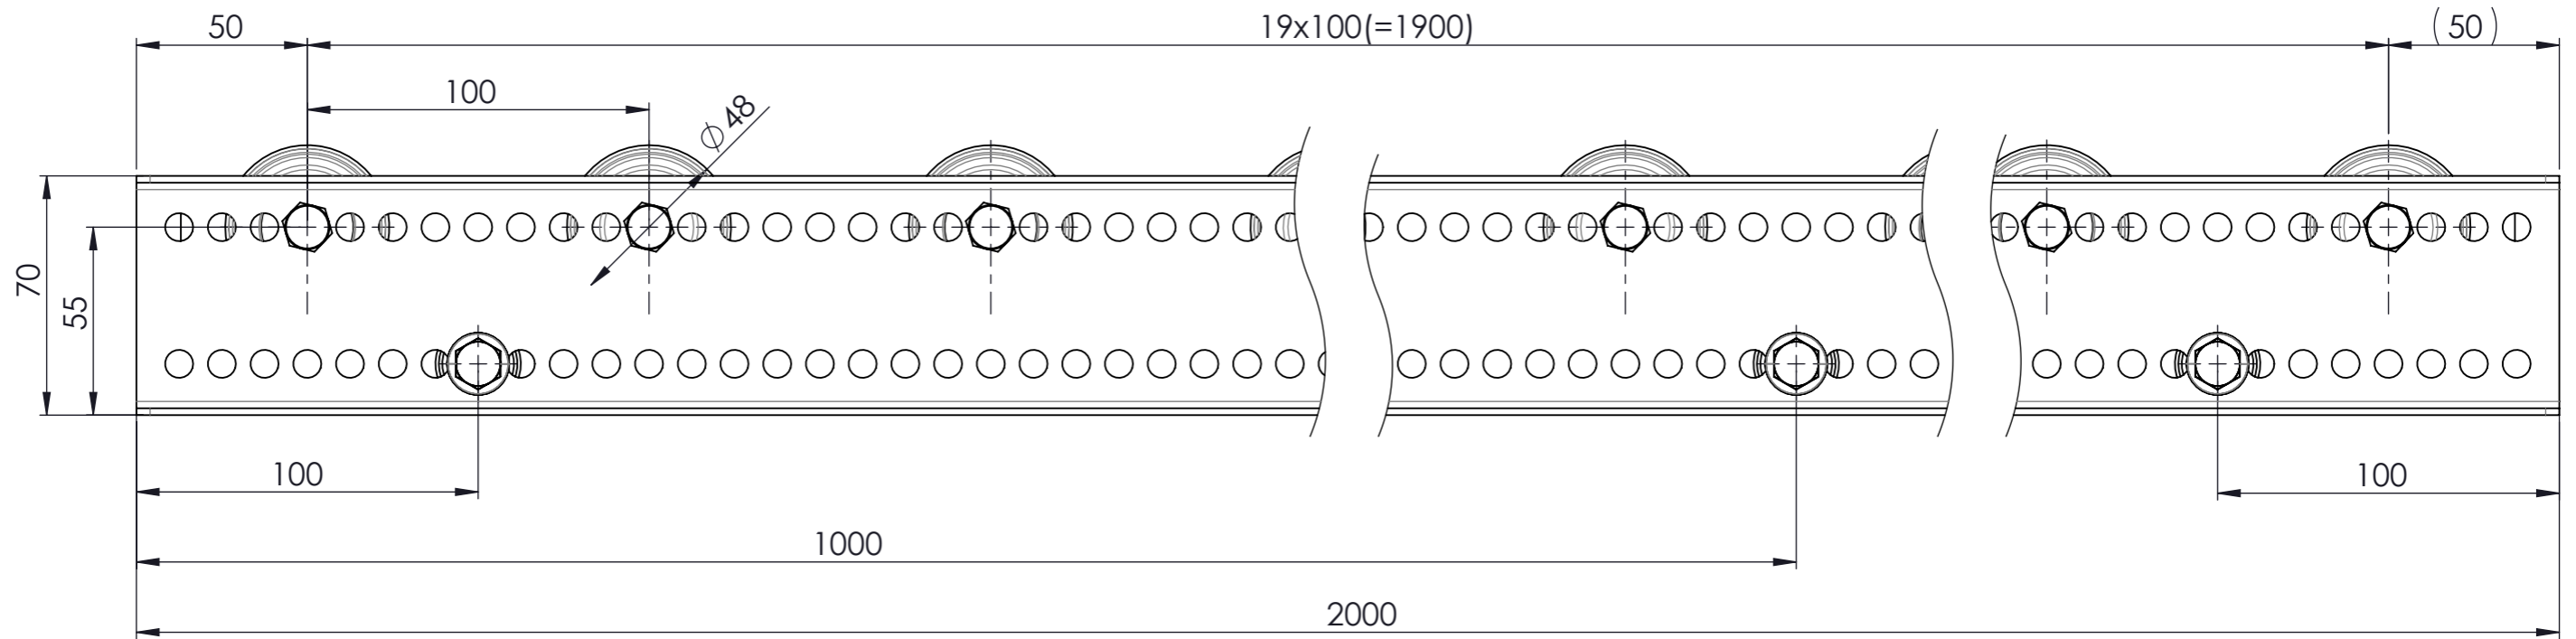

Nur zur Information
wird bei Änderung nicht berücksichtigt

Artikelnummer		Gewicht		Erstellt von		Erstellt am		Version	
0052322		14.94kg		Beckh.-Zi.		11.11.2020		A-01	
		Beschreibung							
		RÖLLCHENBAHN							
		RCB-400-100-2000-KU-48							
		Zchngs-Nr./Ident-Nr.							
		0052322_RCB-400-100-2000-KU-48							
Ind.		Änderung		Name		Datum		Ausgabe	
								13.11.2020	
								Maßst.	
								1:2	
								Format	
								A3	
								Blatt	
								1/1	