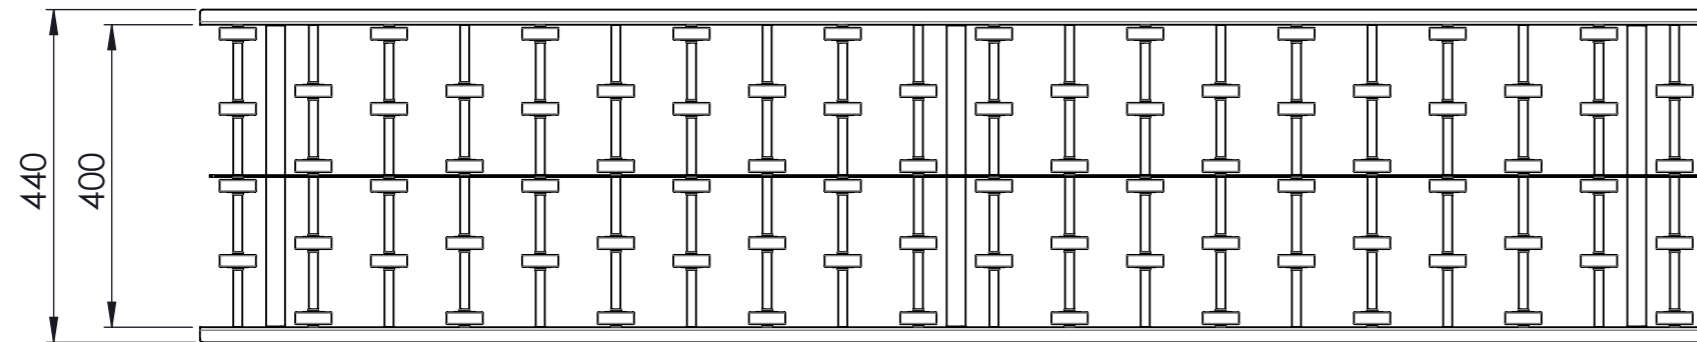

Nur zur Information
wird bei Änderung nicht berücksichtigt

Artikelnummer		Gewicht		Erstellt von		Erstellt am		Version	
0052322		14.94kg		Beckh.-Zi.		11.11.2020		A-01	
		Beschreibung							
		RÖLLCHENBAHN							
		RCB-400-100-2000-KU-48							
		Zchngs-Nr./Ident-Nr.							
		0052322_RCB-400-100-2000-KU-48							
Ind.		Änderung		Name		Datum		Ausgabe	
								13.11.2020	
								Maßst.	
								1:2	
								Format	
								A3	
								Blatt	
								1/1	