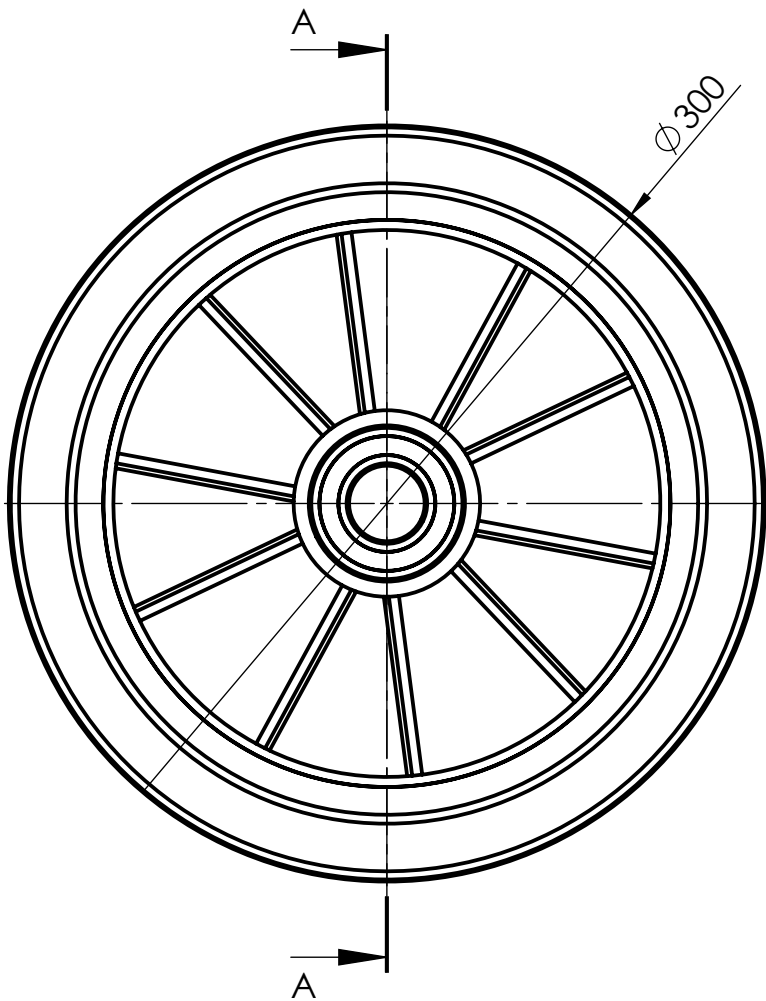

Nur zur Information
wird bei Änderung nicht berücksichtigt

Tragfähigkeit 650 kg bei 4 km/h

Artikelnummer		Gewicht		Erstellt von		Erstellt am		Version	
0029634		3,77 kg						A-01	
		Beschreibung							
		Rad							
		EGA-300-60-60-K30							
		Zchngs-Nr./Ident-Nr.							
		0029634_EGA-300-60-60-K30							
Ind.	Änderung	Name	Datum			Ausgabe	Maßst.	Format	Blatt
						22.12.2020	1:3	A4	1/1