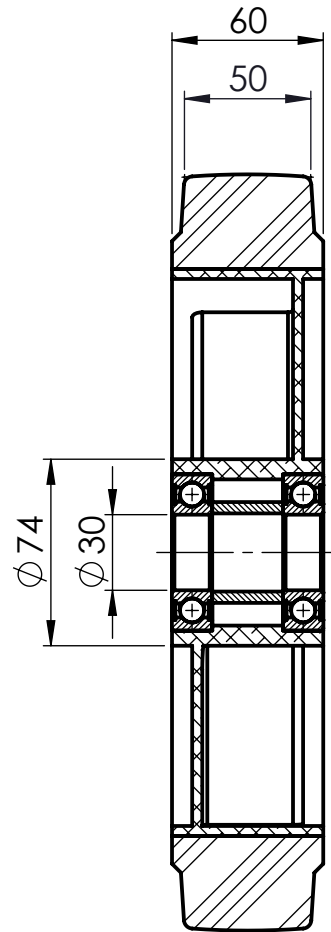

Nur zur Information
wird bei Änderung nicht berücksichtigt

Tragfähigkeit 650 kg bei 4 km/h

Artikelnummer		Gewicht		Erstellt von		Erstellt am		Version	
0029634		3,77 kg						A-01	
		Beschreibung							
		Rad							
		EGA-300-60-60-K30							
		Zchngs-Nr./Ident-Nr.							
		0029634_EGA-300-60-60-K30							
Ind.	Änderung	Name	Datum			Ausgabe	Maßst.	Format	Blatt
						22.12.2020	1:3	A4	1/1