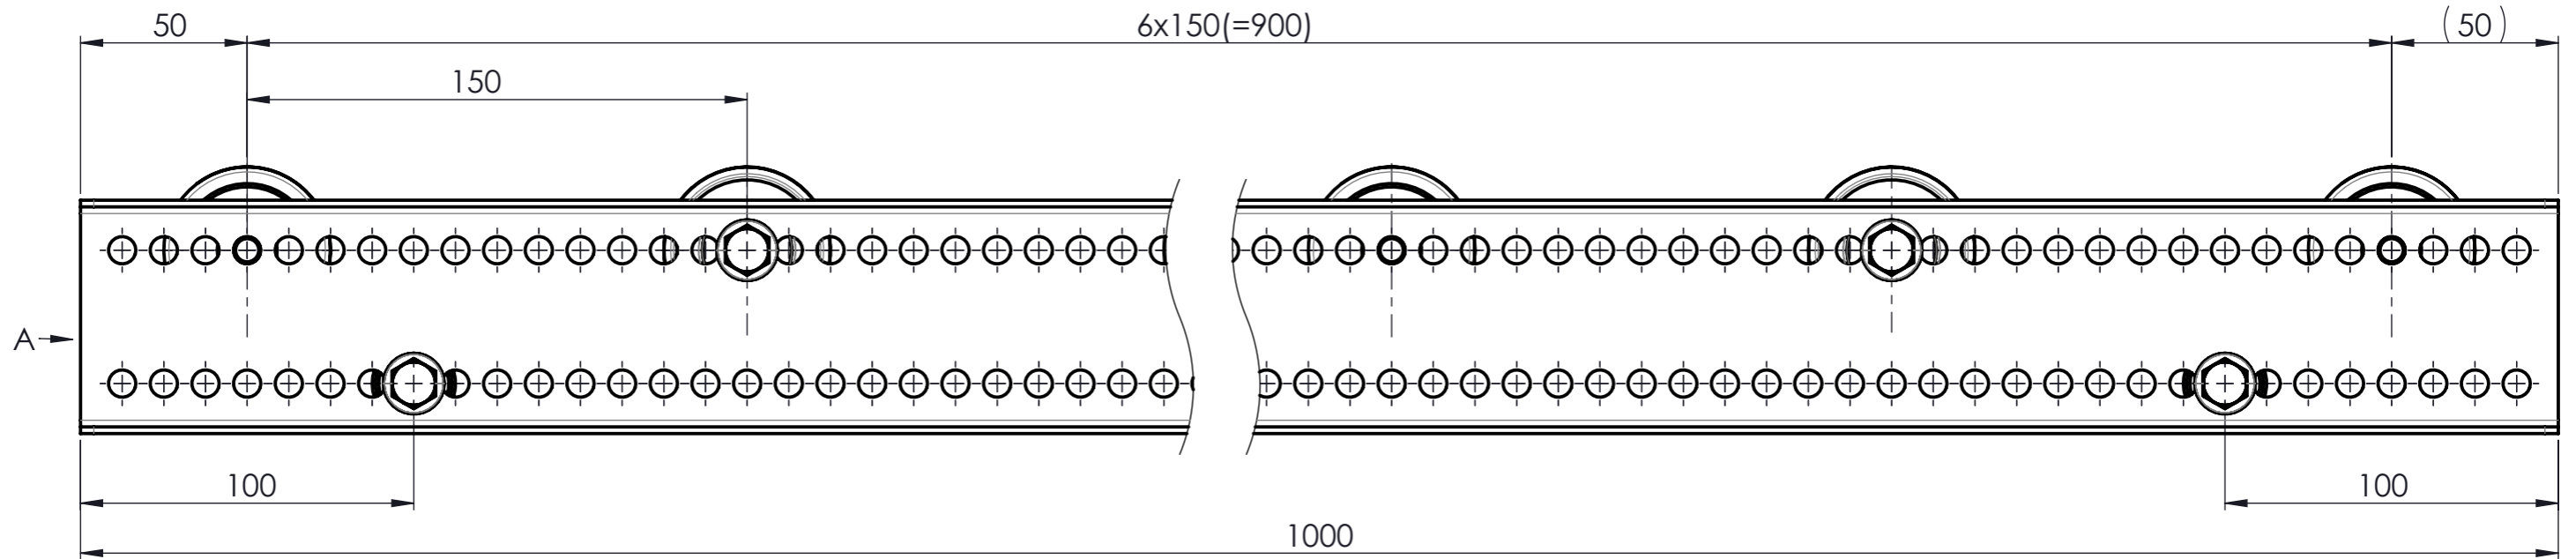

Nur zur Information  
wird bei Änderung nicht berücksichtigt

Ansicht A  
1:5

Artikelnummer		0052111		Gewicht	8.48kg	Erstellt von	U.Beckhein.	Erstellt am	03.01.2020	Version	B		
B	Teilw. Tragrollen mit FAJ.Beckhein.	09.09.2021		Beschreibung		LEICHTROLLENBAHN-KUNSTSTOFFTRAGROLLE		 MOVE ON ALL LEVELS TORWEGGE Gruppe // Oldermanns Hof 6 // 33719 Bielefeld					
				Zchngs-Nr./Ident-Nr.		0052111_LRB-800-150-1000-KU-50							
Ind.	Änderung	Name	Datum	0052111_LRB-800-150-1000-KU-50		Ausgabe	14.09.2021	Maßst.	1:2	Format	A3	Blatt	1/1