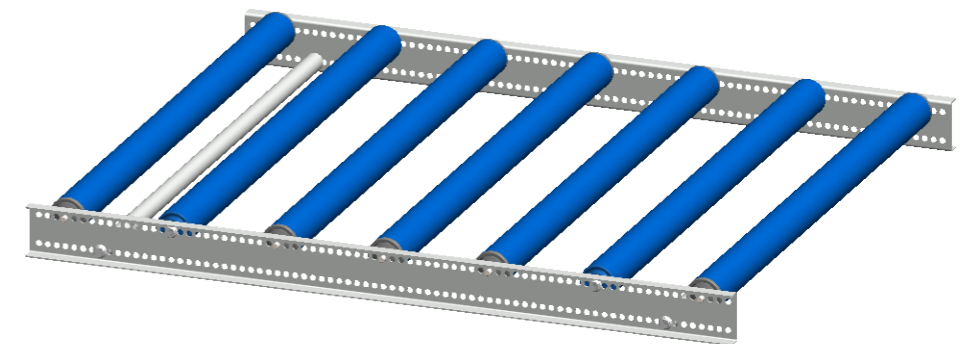

Nur zur Information  
wird bei Änderung nicht berücksichtigt

Ansicht A  
1:5

Artikelnummer		0052111		Gewicht	8.48kg	Erstellt von	U.Beckhein.	Erstellt am	03.01.2020	Version	B		
B	Teilw. Tragrollen mit FAJ.Beckhein.	09.09.2021		Beschreibung		LEICHTROLLENBAHN-KUNSTSTOFFTRAGROLLE		 MOVE ON ALL LEVELS TORWEGGE Gruppe // Oldermanns Hof 6 // 33719 Bielefeld					
				Zchngs-Nr./Ident-Nr.		0052111_LRB-800-150-1000-KU-50							
Ind.	Änderung	Name	Datum	0052111_LRB-800-150-1000-KU-50		Ausgabe	14.09.2021	Maßst.	1:2	Format	A3	Blatt	1/1