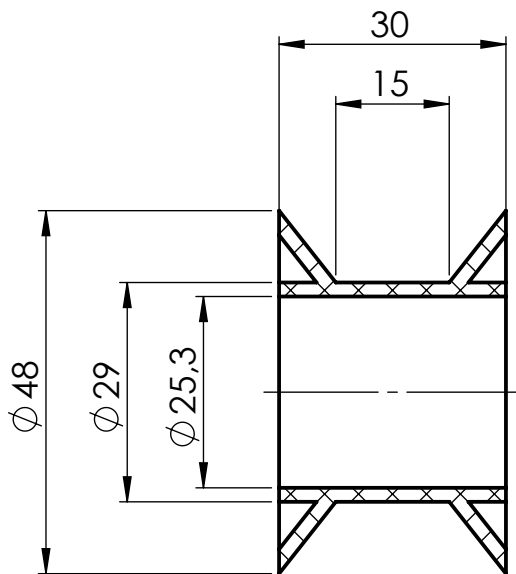

Nur zur Information
wird bei Änderung nicht berücksichtigt

Artikelnummer		Gewicht		Erstellt von		Erstellt am		Version	
0023651		0.014 kg		S.Born-Görke		02.07.2020		A-01	
		Beschreibung				 MOVE ON ALL LEVELS <small>TORWEGGE Gruppe // Oldermanns Hof 6 // 33719 Bielefeld</small>			
		Rad RUNDRIEMENRAD-29X25,3							
		Zchns-Nr./Ident-Nr.		Ausgabe		Maßst.		Format Blatt	
Ind.		Änderung		Name		Datum		0023651_RUNDRIEMENRAD-29X25,3	
						02.07.2020		1:1 A4 1/1	